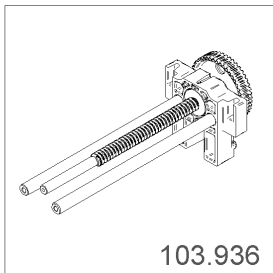

1.22.2.2 Lager hinten mit Spindel, kpl.

Artikelnr.	Bezeichnung	Menge
101.438	Dichtungsscheibe V2 ø29/10x2.5	1
101.490	Distanzscheibe Lager hinten	1
102.227	Führungssachse Brühkammer	2
103.884	Kugellager zu Lager	1
105.389	Riemenscheibe Z46-T5	1
105.589	Rondospindel kurz 14x4	1
105.919	Scheibe ø30x03	2
106.095	Schräggugellager 7200	1
106.270	Sechskantschraube M6x16	2
106.523	Sicherungsmutter M8 mit Flansch	1
106.685	Sprengring ø10 für Wellen	1
108.011	Vierkantmutter M4	1
117.761	Lagerbock hinten mit Lager	1
120.611	Platte Lagerbock hinten	1

1.22.2.2 Lager hinten mit Spindel, kpl.