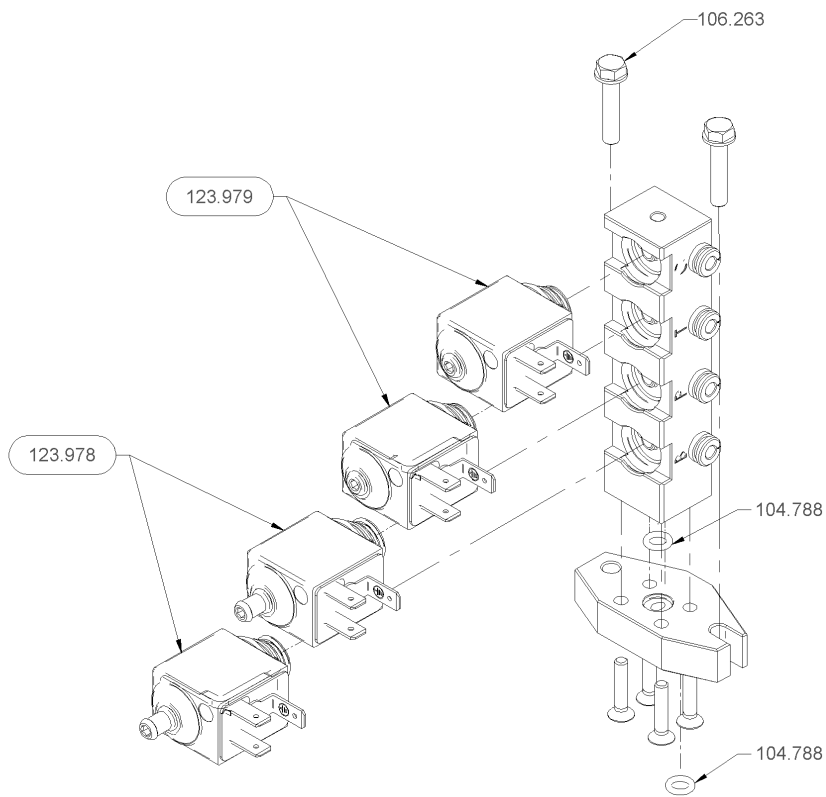

1.23.2 Ventilblock BWone Set

Artikelnr.	Bezeichnung	Menge
104.788	O-Ring 5.28x1.78 EPDM 291	1
104.788	O-Ring 5.28x1.78 EPDM 291	1
106.263	Sechskant-Kombischraube M5x25	2
120.555	Ankerset 3/2	1
123.560	Haltering	1
123.560	Haltering	1
123.561	Schutzkappe	1
123.561	Schutzkappe	1
123.562	Feder zu Magnetventil	1
123.562	Feder zu Magnetventil	1
123.978	Magnetventil 3/2, ø1.4, 7.5W UL	2
123.979	Magnetventil 2/2, ø1.4, 7.5W UL	2
126.922	Ankerset 2/2 ø1.4	1.0

1.23.2 Ventilblock BWone Set