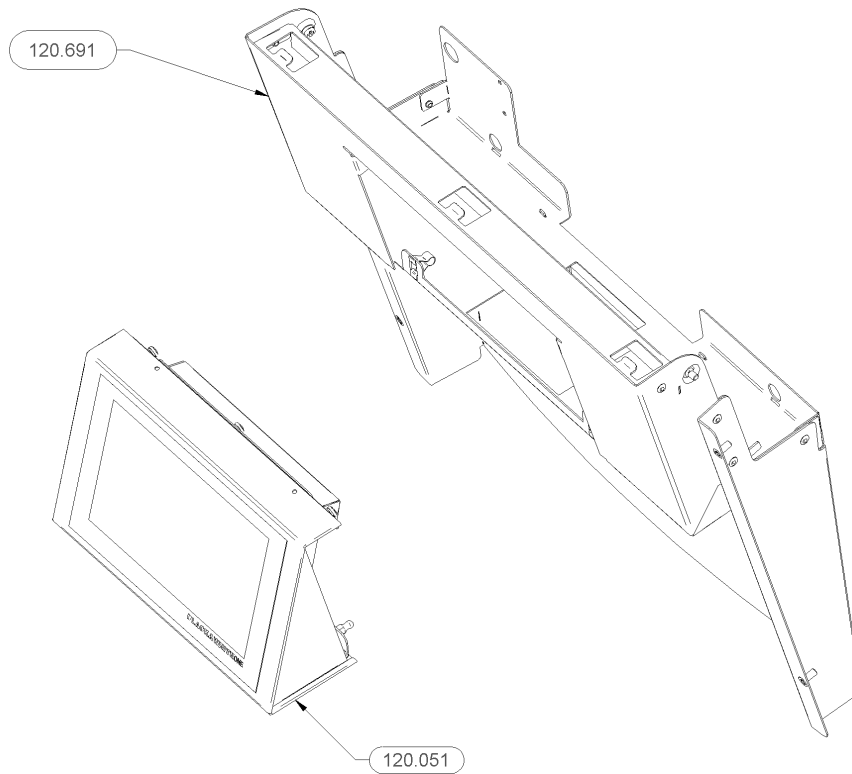

1.10 Front BWone kpl. ohne Tee

ArtikelNr.	Bezeichnung	Menge
120.051	Touchscreengehäuse inkl. Elektronik	1.0
120.691	Frontabdeckung set BWone	1

1.10 Front BWone kpl. ohne Tee