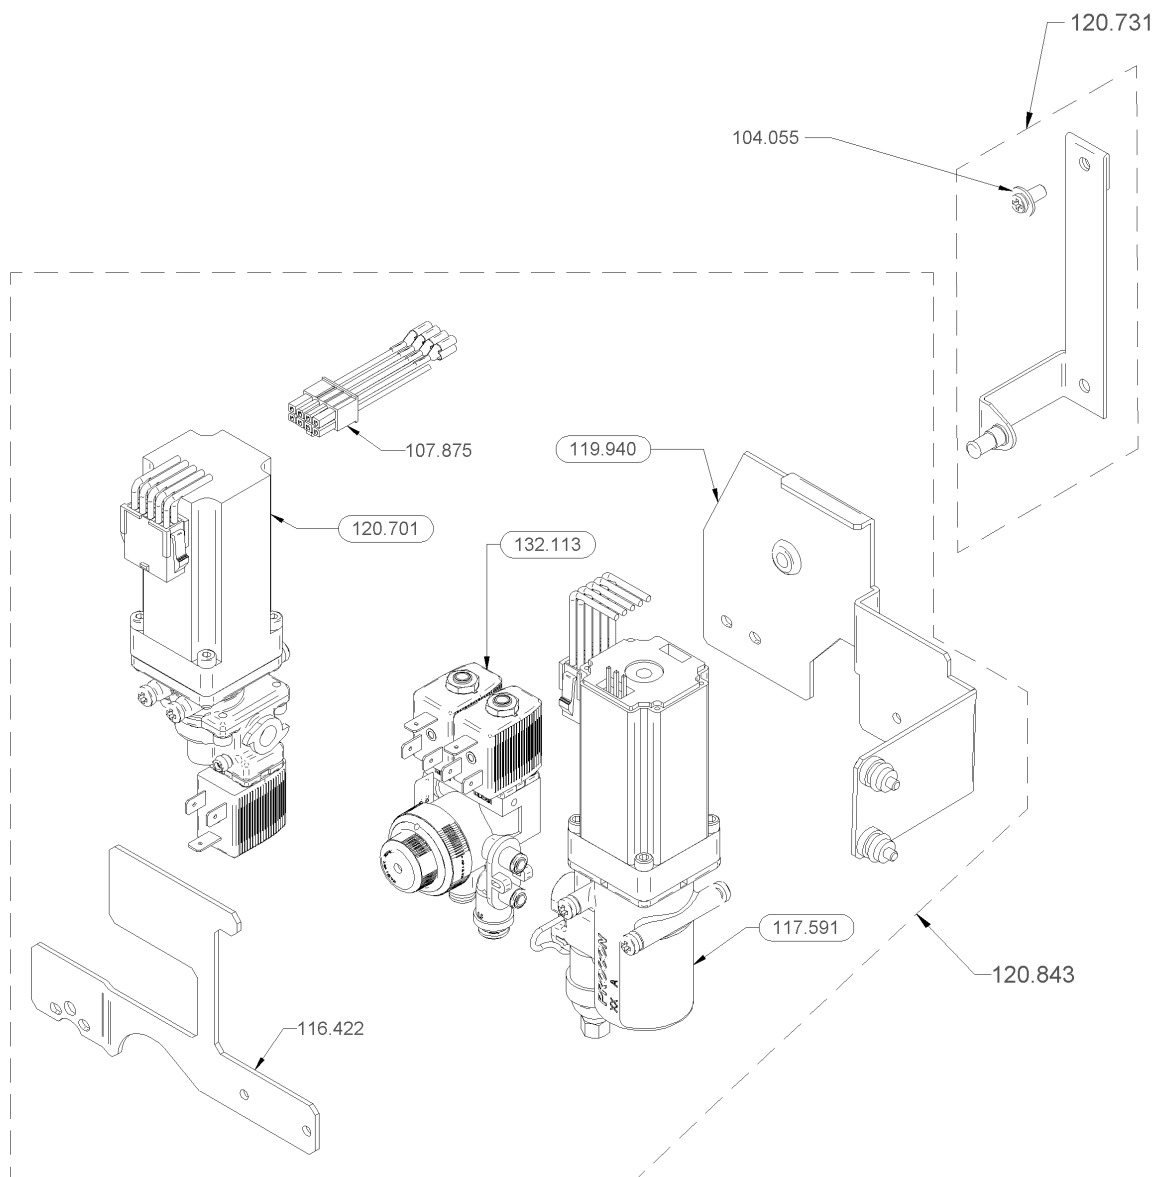

1.25 Pumpeneinheit BWone kpl.

Artikelnr.	Bezeichnung	Menge
104.055	Linsenschraube M5x10 Phillips	1
107.875	Verlängerung Kabelbaum Milch	1
116.422	Verstärkungsblech Pumpe (1xProcon)	1
117.591	Micropumpe Set	1
119.940	Pumpenträger BWone (1x Procon) kpl.	1
120.701	Milchpumpe Inox set	1
120.731	Verstärkungsblech Pumpeneinheit set	1
120.843	Pumpeneinheit BWone kpl.	1
132.113	Reinigungsblock mit Druckregler kpl.	1.0

1.25 Pumpeneinheit BWone kpl.