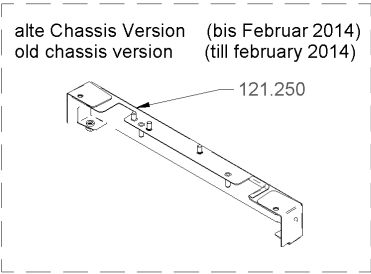

1.1 Chassis BWone kpl.

Artikelnr.	Bezeichnung	Menge
100.509	Anschluss zu Ablaufanschluss	2
101.766	Erdungsanschluss M5/M4	1
101.858	Fächerscheibe M4	1
101.891	Feder ø8x1.25/15	1
102.019	Flachdichtung ø35x42x1.5	1
102.446	Geradeverschraubung 4-1/8"	1
103.065	Kabelbaum 230V Gerätestecker Filter T	1
104.024	Linsenschraube M4x10	2
104.055	Linsenschraube M5x10 Phillips	2
104.055	Linsenschraube M5x10 Phillips	2
104.055	Linsenschraube M5x10 Phillips	2
104.066	Linsenschraube M6x25 Phillips	2
104.066	Linsenschraube M6x25 Phillips	2
104.218	Manometer 16 bar, komplett	1
105.049	PT-Schraube KA30x8 Linsenkopf Phillips	2
105.049	PT-Schraube KA30x8 Linsenkopf Phillips	2
105.080	PT-Schraube KA40x8 Linsenkopf Phillips	1
105.080	PT-Schraube KA40x8 Linsenkopf Phillips	1
105.696	Rundpuffer ø 18x8.5 M6x10	3
105.889	Scheibe M4, 1/2stark	1
105.897	Scheibe M5, 1/2stark	1
106.235	Sechskantmutter M4	2
106.238	Sechskantmutter M5 mit Flansch	1
106.261	Sechskantschraube M5x125 mit Schaft	1
106.755	Steckscheibe ø10	1
107.339	Träger Manometer T	1
107.952	Verschlussstopfen ø9.2	1
108.013	Vierkantmutter M6	3
108.013	Vierkantmutter M6	4
115.871	Reedschalter mit Schrauben	1
115.871	Reedschalter mit Schrauben	1
120.144	Chassisoberbau kpl.	1
120.536	Gleitschiene innen paar BWone	1
120.540	Gleitschiene POD kpl. BWone	1
120.700	Gleitschiene POD set	1
120.704	Hauptschalter Wippe set	1
120.705	Federkontakt set	2
120.706	Abdeckung set	1
120.707	Manometer 16bar set	1
120.715	Montagewinkel links set BWone	1
120.716	Montagewinkel rechts set BWone	1
121.250	Rückwandaufnahme set BWone CT	1

1.1 Chassis BWone kpl.