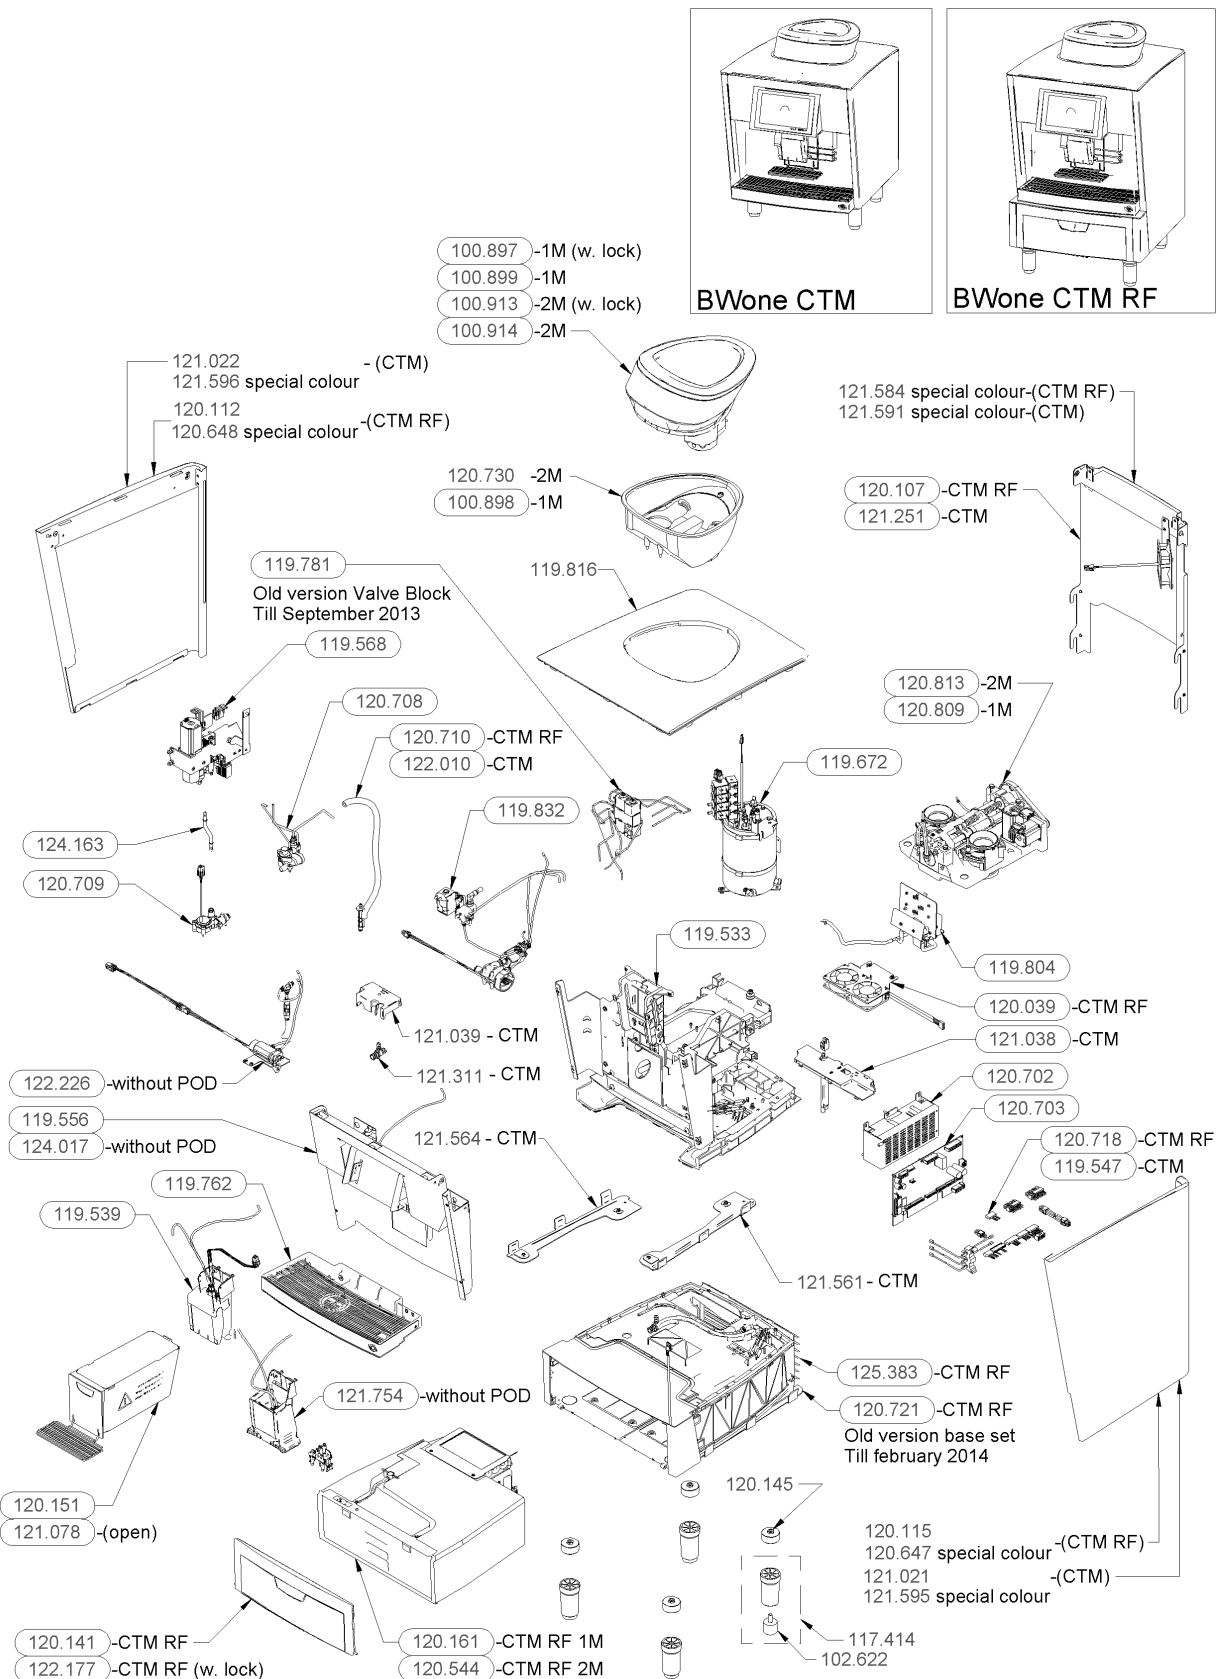

1 BWone-CTM-RF / BWone-CTM

Artikelnr.	Bezeichnung	Menge	Artikelnr.	Bezeichnung	Menge
100.897	Bohnenbeh. 1 M mit Deckel abschl.	1	121.754	Auslauff set BWone	1
100.898	Schutz Bohnenbehälter 1 Mühle, kplt.	1	122.010	Schlauch Set drain CTM	1
100.899	Bohnenbeh. 1 M mit Deckel kpl.	1	122.177	Türe Unterbau mit Schloss, kpl. BWone	1
100.913	Bohnenbeh. 2 M mit Deckel abschl.	1	122.226	Reinigungssystem set BWone	1
100.914	Bohnenbeh. 2 M mit Deckel kpl.	1	124.017	Front BWone kpl. ohne Tee	1
102.622	Gummifuss verstellbar ø30x17/M8x20	1	124.163	Druckleitung BWone L=83	1
117.414	Fuss Chassis kpl.	4	125.383	Sockel set BWone neu	1.0
119.533	Chassis BWone kpl.	1			
119.539	Auslauf POD set BWone	1			
119.547	Kabelbaum BWone CTM	1			
119.547	Kabelbaum BWone CTM	1			
119.556	Front BWone kpl. mit Tee extern	1			
119.568	Pumpeneinheit BWone kpl.	1			
119.672	Boiler mit Ventilblock CTM BWone Set	1			
119.762	Tropfschale kpl. BWone	1			
119.781	Ventilblock BWone set	1			
119.804	Träger Triac kpl. BWone	1			
119.816	Deckel BWone	1			
119.832	Milch set BWone	1			
120.039	Lüfterhalter kpl. BWone	1			
120.107	Rückwand kpl. BWone Alunox	1			
120.112	Seitenwand links BWone Alunox	1			
120.115	Seitenwand rechts BWone Alunox	1			
120.141	Türe Unterbau kpl. BWone	1			
120.145	Fuss mit Gummi	4			
120.151	Satzschublade kpl. BWone	1			
120.161	Kühleinheit 1 Milch BWone kpl.	1			
120.544	Kühleinheit 2 Milch BWone	1			
120.647	Seitenwand rechts BWone Sonderfarbe	1			
120.648	Seitenwand links BWone Sonderfarbe	1			
120.702	Schaltnetzteil 230V/24V 250W set	1			
120.703	CPU-Print set BWone	1			
120.708	Hydraulikblock set	1			
120.709	Durchflussmesser set	1			
120.710	Schlauch set drain CTM-RF	1			
120.718	Kabelbaum BWone CTM-RF	1			
120.721	Sockel set BWone	1.0			
120.730	Schutz Bohnenbehälter set	1			
120.809	Mechanikmodul 1 Mühle BWone, kpl.	1			
120.813	Mechanikmodul 2 Mühlen BWone, kpl.	1			
121.021	Seitenwand rechts BWone CT Alunox	1			
121.022	Seitenwand links BWone CT Alunox	1			
121.038	Milchextern 1 Sorte BWone kpl.	1			
121.039	Deckel Hydraulikblock BWone	1			
121.078	Satzschublade kpl. BWone, offen	1			
121.251	Rückwand kpl. BWone CT Alunox	1			
121.311	Ablaufanschluss T-Form kpl.	1			
121.561	Fussstrebe rechts set BWone CT	1			
121.564	Fussstrebe links set BWone CT	1			
121.584	Rückwand kpl. BWone Sonderfarbe	1			
121.591	Rückwand kpl. BWone CT Sonderfarbe	1			
121.595	Seitenwand rechts BWone CT Sonderfarbe	1			
121.596	Seitenwand links BWone CT Sonderfarbe	1			

1 BWone-CTM-RF / BWone-CTM