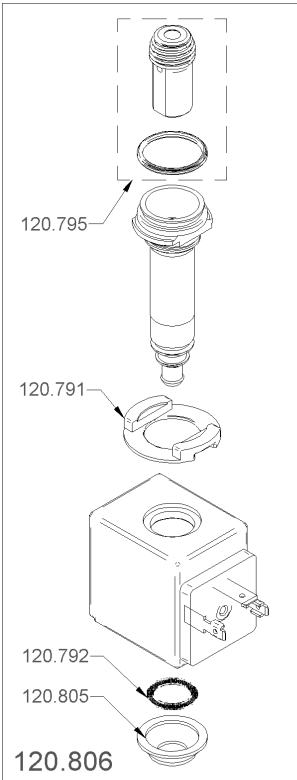

1.24 Ventilblock BWone set

from september 2013

123.971

until september 2013

119.781

1.25 Pumpeneinheit BWone kpl.

Artikelnr.	Bezeichnung	Menge
104.055	Linsenschraube M5x10 Phillips	1
107.875	Verlängerung Kabelbaum Milch	1
116.422	Verstärkungsblech Pumpe (1xProcon)	1
117.591	Micropumpe Set	1
119.940	Pumpenträger BWone (1x Procon) kpl.	1
120.701	Milchpumpe Inox set	1
120.731	Verstärkungsblech Pumpeneinheit set	1
120.843	Pumpeneinheit BWone kpl.	1
132.113	Reinigungsblock mit Druckregler kpl.	1.0

1.25 Pumpeneinheit BWone kpl.

1.25.1 Milchpumpe Inox set

Artikelnr.	Bezeichnung	Menge
103.163	Kabelbaum Motor	1
108.200	Winkelverschraubung 4-1/8"	1
120.335	Milchpumpe Inox mit Motor kpl.	1.0
120.364	Linsenschraube M4x8 Tuflok	4