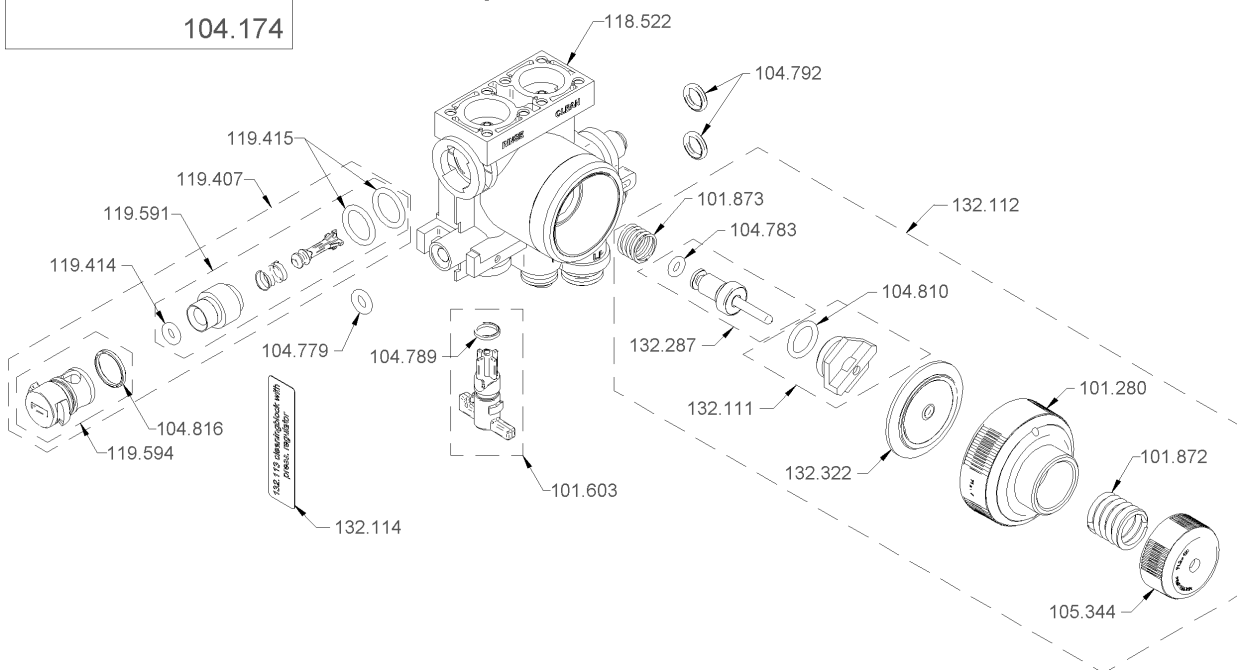

1.25.2 Reinigungsblock mit Druckregler kpl.

Artikelnr.	Bezeichnung	Menge
100.427	Ankerset 2/2 ø1.6 6011	1.0
101.280	Deckel Druckregler	1.0
101.603	Durchflussmesser Milch, kpl.	1.0
101.872	Feder Druckregler oben	1.0
101.872	Feder Druckregler oben	1.0
101.873	Feder Druckregler unten	1.0
102.041	Flansch Führungsrohr 6011 / 6012	1.0
103.653	Kernführungsrohr 2/2 ø1.6 6011	1.0
103.660	Kernführungsrohmutter 6011 / 6012	1.0
104.174	Magnetventil 2/2 ø1.6, kplt. 6011	2.0
104.779	O-Ring 3.69x1.78 EPDM	1.0
104.783	O-Ring 3.00x1.50 FKM	1.0
104.783	O-Ring 3.00x1.50 FKM	1
104.789	O-Ring 5.00x1.00 EPDM	1.0
104.792	O-Ring 5.00x1.50 FKM	2.0
104.805	O-Ring 7.50x1.50 EPDM	1.0
104.810	O-Ring 8.00x1.50 VMQ 80.5/SIL80F	1.0
104.810	O-Ring 8.00x1.50 VMQ	1.0
104.816	O-Ring 9.00x1.00 EPDM	1.0
104.887	O-Ring 13.00x1.30 EPDM	1.0
105.344	Regulierstopfen M18x1,5	1.0
105.344	Regulierstopfen M18x1,5	1.0
106.704	Spule Magnetventil 6011 / 6012	1.0
115.934	PT-Schraube KA30x8 Senkkopf Torx	4.0
118.522	Milchblock	1.0
119.407	Milch Rückschlagventil kpl.	1.0
119.414	O-Ring 2.90x1.78 EPDM 291	1.0
119.415	O-Ring 8.00x1.50 EPDM 281	2.0
119.591	Milch Rückschlagventil	1.0
119.594	Deckel Rückschlagventil Milch, kpl.	1.0
132.111	Wasserdüse kpl.	1.0
132.112	Druckregler Milch, kpl.	1.0
132.114	Kleber R-Block mit Druckminderer	1.0
132.287	Klappventil Druckregler kpl. Inox	1.0
132.322	Membrane Druckregler ø28.5 Inox	1.0
132.322	Membrane Druckregler ø28.5 Inox	1.0

1.25.2 Reinigungsblock mit Druckregler kpl.