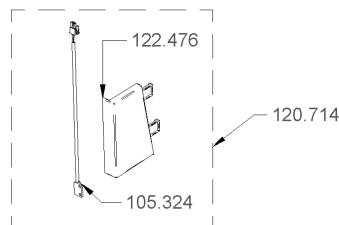

1.2 Sockel set BWone neu

Artikelnr.	Bezeichnung	Menge
100.333	Ablaufschlauch zu Sockel ø15/10 x 250mm	1.0
100.521	Anschlussclip Wasserablauf	1.0
103.874	Kugelfilter Wassereingang	1.0
104.797	O-Ring 6.75x1.78 FKM	2.0
104.820	O-Ring 10.82x1.78 FKM	4.0
105.059	PT-Schraube KA40x10 Linsenkopf Phillips	1.0
105.059	PT-Schraube KA40x10 Linsenkopf Phillips	2.0
105.324	Reedschalter	1.0
105.525	FEP-Rohr ø6/4 x 300mm	1.0
106.598	Silikonschlauch weiss ø1.6/0.5 x 460mm	1.0
106.884	Stopfen Fuss	1.0
106.884	Stopfen Fuss	1.0
107.962	Verschlusszapfen Sockelbehälter, kpl.	1.0
108.012	Vierkantmutter M5	6.0
108.364	Zylinderschraube M4x8 Phillips	2.0
108.378	Zylinderschraube M5x25 Phillips	6.0
110.146	Sechskantmutter M5	2.0
110.146	Sechskantmutter M5	2.0
120.086	Sockeldeckel zu Netzanschluss kpl.	1.0
120.131	Rondelle BWone	2.0
120.131	Rondelle BWone	2.0
120.714	Abdeckung rechts set BWone	1.0
120.725	Frontdeckel Unterbau set BWone	1.0
120.726	Anschlussclip Wasserablauf kpl.	1.0
120.728	Anschlussbride kpl.	1.0
120.763	Fussstrebe links set	1.0
120.764	Fussstrebe rechts set	1.0
120.766	Verschlussteil set	1.0
120.994	Ablaufanschluss T-Form kpl.	1.0
122.127	Lamellenträger BWone	1.0
122.476	Seitenabdeckung rechts BWone	1.0
122.477	Seitenabdeckung links BWone	1.0
125.382	Sockelgehäuse kpl. BWone neu	1.0

1.2 Sockel set BWone neu

neue Version, Kunststoffteile (ab Februar 2014)
new version, plastic parts (from february 2014)