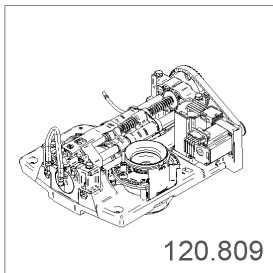

1.22 Mechanikmodul 1 Mühle BWone, kpl.

Artikelnr.	Bezeichnung	Menge
100.990	Brühgruppe klein kpl.	1
102.435	Schlauchstutzen ø4	1
102.619	Grundplatte Mechanik	1
103.163	Kabelbaum Motor	1
103.164	Kabelbaum Motor mit Filter	1
103.238	Kabelbinder 85/22	2
104.021	Linsenschraube M2.5x8 gewindefurchend	2
104.539	Motor Brühkammer mit Kabel, kpl.	1
104.540	Motor Brühkammer, kpl.	1
104.552	Motor Mühle ø54 mit Kabel, kpl	1
104.553	Motor Mühler, kpl.	1
104.585	Mühle rechts ø54, komplett	1
104.795	O-Ring 6.07x1.78 FKM	1
105.103	Pulverdurchgang Mühle rechts	1
106.229	Sechskant-Kombischraube M6x50	4
107.828	Verbindungsträger 10-polig	1
107.916	Verschluss Pulverdurchgang	1
108.013	Vierkantmutter M6	4
108.243	Zahnriemen 10 T5/365-PAZ	1
108.244	Zahnriemen 360-5M-9	1
108.351	Zylinderschraube M4x20 Phillips	6
120.810	Verbindung MECA - POD	1
120.811	Silikonschlauch ø8.5/4 x 220mm	1
124.067	FEP-Rohr ø4/2 x 560mm	1

1.22 Mechanikmodul 1 Mühle BWone, kpl.