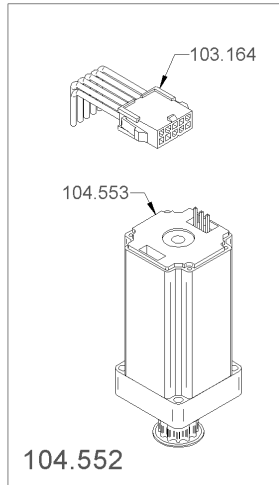

1.21 Mechanikmodul 2 Mühlen BWone, kpl.

Artikelnr.	Bezeichnung	Menge
100.390	Achse zu Spannrolle	1
100.990	Brühgruppe klein kpl.	1
102.435	Schlauchstutzen ø4	1
102.619	Grundplatte Mechanik	1
103.163	Kabelbaum Motor	1
103.164	Kabelbaum Motor mit Filter	1
103.238	Kabelbinder 85/22	2
103.886	Kugellager zu Spannrolle	1
104.021	Linsenschraube M2.5x8 gewindefurchend	2
104.539	Motor Brühkammer mit Kabel, kpl.	1
104.540	Motor Brühkammer, kpl.	1
104.552	Motor Mühle ø54 mit Kabel, kpl	1
104.553	Motor Mühler, kpl.	1
104.576	Mühle links ø54, komplett	1
104.576	Mühle links ø54, komplett	1
104.585	Mühle rechts ø54, komplett	1
104.795	O-Ring 6.07x1.78 FKM	1
105.101	Pulverdurchgang Mühle links	1
105.103	Pulverdurchgang Mühle rechts	1
105.394	Riemenspannung, kpl.	1
106.229	Sechskant-Kombischraube M6x50	4
106.524	Sicherungsmutter M8 Serpress	1
106.552	Sicherungsscheibe ø8 für Wellen	2
107.828	Verbindungsträger 10-polig	1
108.013	Vierkantmutter M6	4
108.243	Zahnriemen 10 T5/365-PAZ	1
108.246	Zahnriemen 610-5M-9	1
108.351	Zylinderschraube M4x20 Phillips	6
120.810	Verbindung MECA - POD	1
120.811	Silikonschlauch ø8.5/4 x 220mm	1
124.067	FEP-Rohr ø4/2 x 560mm	1

1.21 Mechanikmodul 2 Mühlen BWone, kpl.