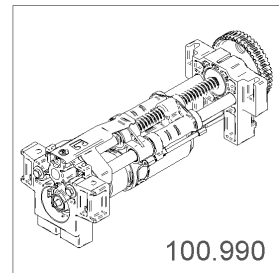

1.21.3 Brühgruppe klein kpl.

Artikelnr.	Bezeichnung	Menge
100.998	Brühkammer mit Kolben, kpl.	1
101.001	Brühkammer und Lager hinten kpl.	1
103.809	Knopf	1
103.936	Lager hinten mit Spindel, kpl.	1
103.957	Lager vorne, kpl.	1
104.942	Permaglide Buchse P10	2
106.270	Sechskantschraube M6x16	2
107.654	Ummantelung mobil, kpl.	1
108.297	Zugstange, kpl.	2

1.21.3 Brühgruppe klein kpl.