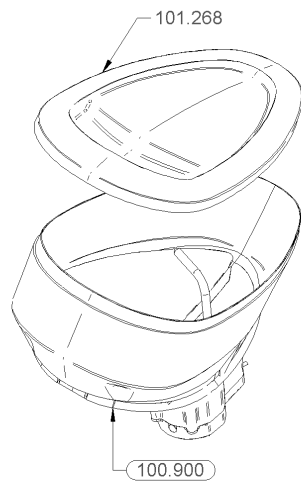

1.17 Bohnenbeh. 1 M mit Deckel kpl.

Artikelnr.	Bezeichnung	Menge
100.354	Achse	1
100.895	Bohnenbehälter 1 M Basis, kpl.	1
100.900	Bohnenbeh. 1 M ohne Deckel kpl.	1
101.268	Deckel Bohnenbehälter	1
101.907	Feder zu Klappe	1
102.767	Hebel zu Behälter rechts	1
103.688	Klappe rechts	1
103.929	Lager Klappe T	1
104.985	Polymer-Gleitlager ø5x6	1
105.055	PT-Schraube KA35x12 Linsenkopf Phillips	4
107.460	Trennwand 1 Mühle	1

1.17 Bohnenbeh. 1 M mit Deckel kpl.