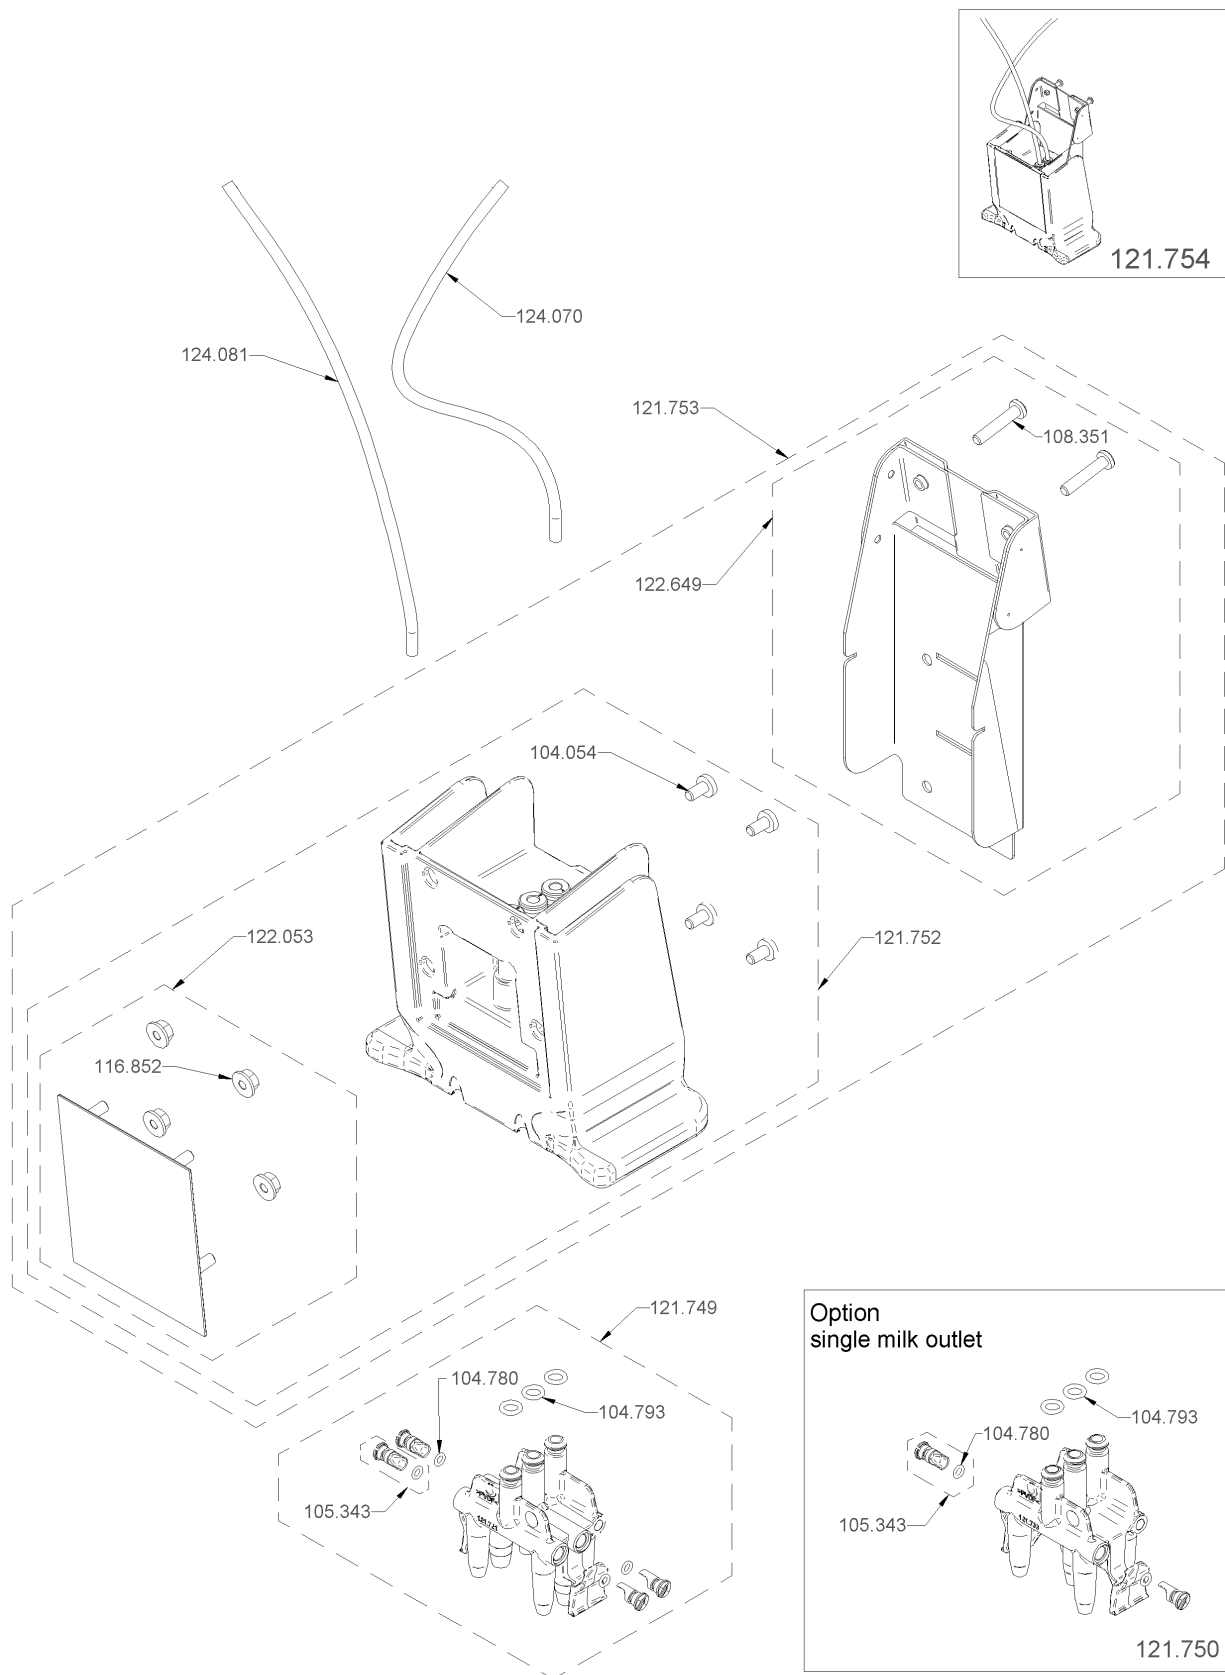

1.11 Auslauff set BWone

Artikelnr.	Bezeichnung	Menge
104.054	Linsenschraube M4x8 Phillips	4
104.780	O-Ring 3.00x1.00 NBR	1
104.793	O-Ring 5.00x1.50 MVQ	3
105.343	Regulierstopfen Kaffeeausgang, kpl.	4
108.351	Zylinderschraube M4x20 Phillips	2
116.852	Sechskantmutter M4 mit Flansch	4
121.749	Auslaufft Einsatz zweifach set	1
121.750	Auslaufft Einsatz einfach set	1
121.752	Auslauf Gehäuse set	1
121.753	Auslauf kpl.	1
122.053	Auslauf Frontblech kpl.	1
122.649	Auslaufträger set	1
124.070	FEP-Rohr ø4/2 x 520mm	1
124.081	FEP-Rohr ø4/2 x 330mm	1

1.11 Auslauff set BWone