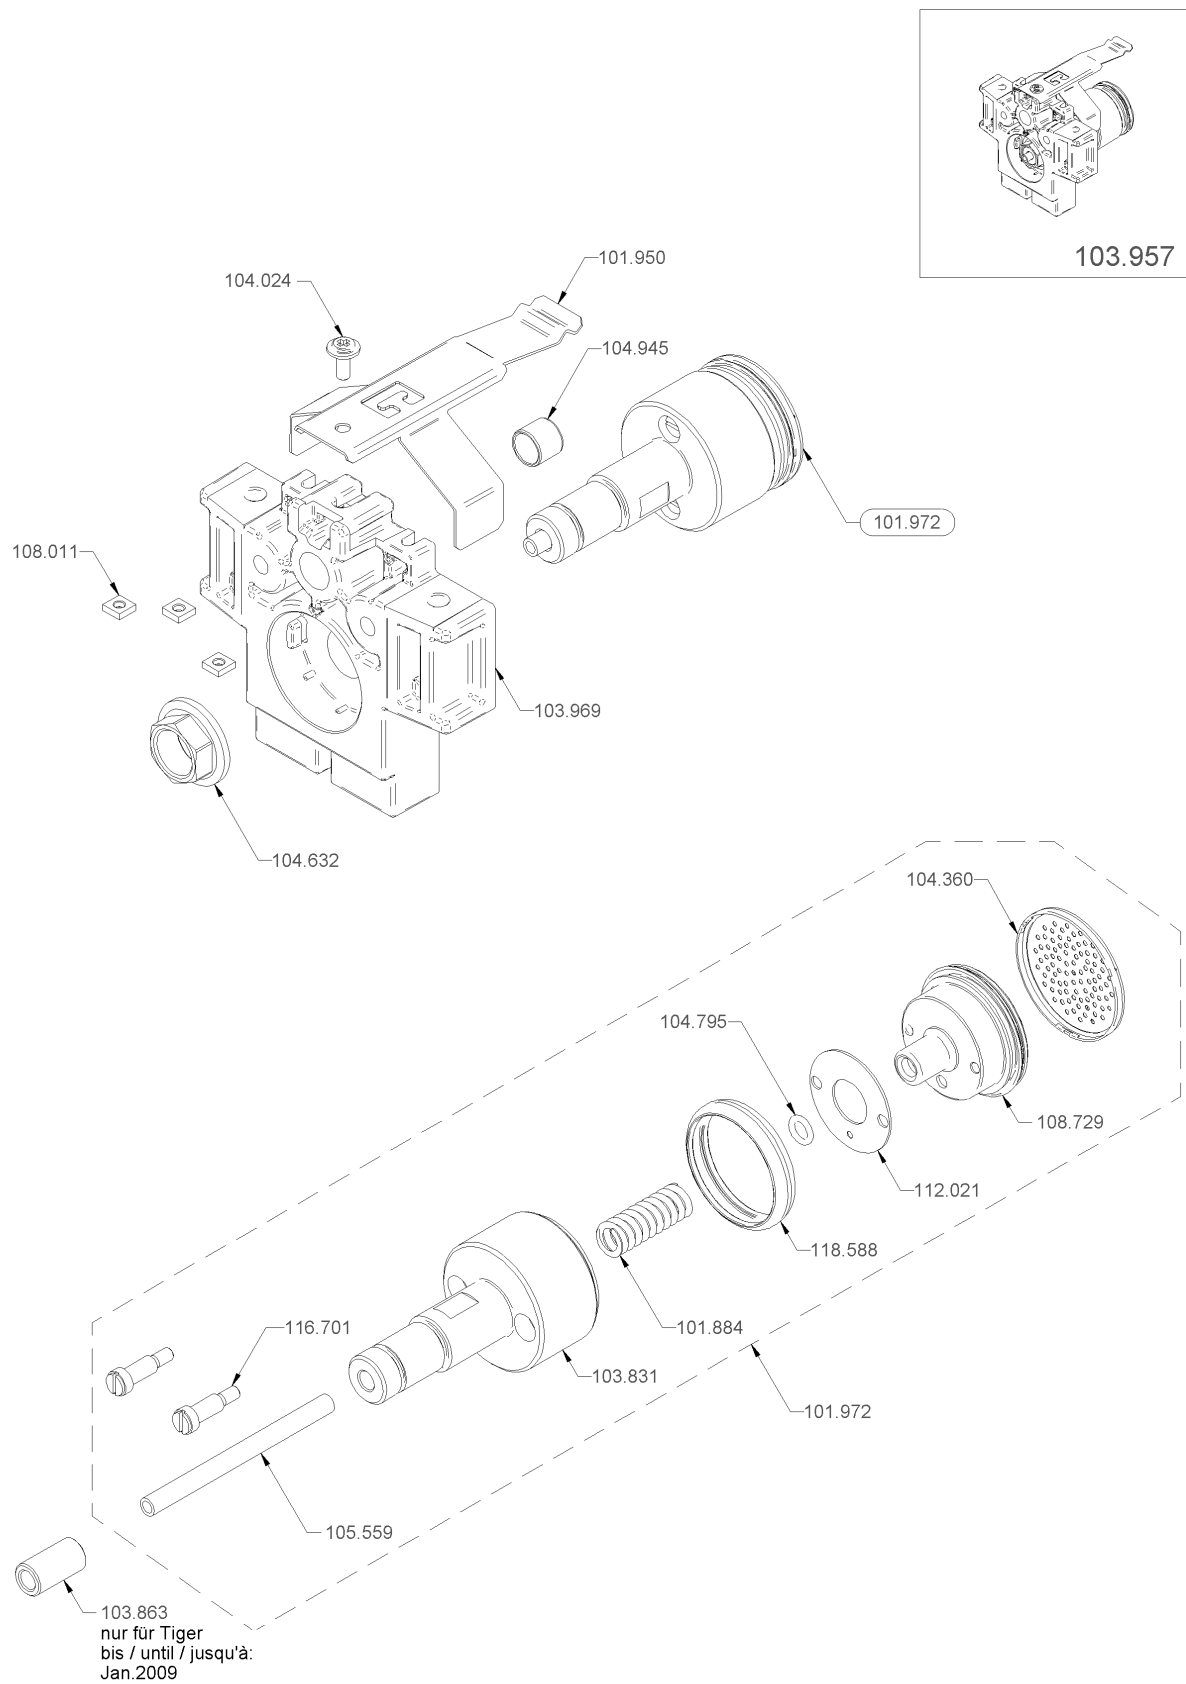

1.22.2.3 Lager vorne, kpl.

Artikelnr.	Bezeichnung	Menge
101.884	Feder $\varnothing 11 \varnothing 2 \times 36$	1
101.950	Federplatte	1
101.972	Festkolben Tiger / BWone kpl.	1
103.831	Kolbenkörper Festkolben	1
103.863	Körper Kolbenausgang Tiger	1
103.969	Lagerbock vorne	1
104.024	Linsenschraube M4x10 Phillips	1
104.360	Mikrosieb mit Clip	1
104.632	Mutter M16x1	1
104.795	O-Ring 6.07x1.78 FKM	1
104.945	Permaglide Buchse P10 PAP 1010	1
105.559	FEP-Rohr $\varnothing 6/4 \times 75$mm	1
108.011	Vierkantmutter M4	3
108.729	Kolbenkopf Festkolben PEEK	1
112.021	Anlegeblech Kopf Festkolben	1
116.701	Schraube M4 x11.5 zu Fest-Kolben	2
118.588	Manschette zu Festkolben	1

1.22.2.3 Lager vorne, kpl.