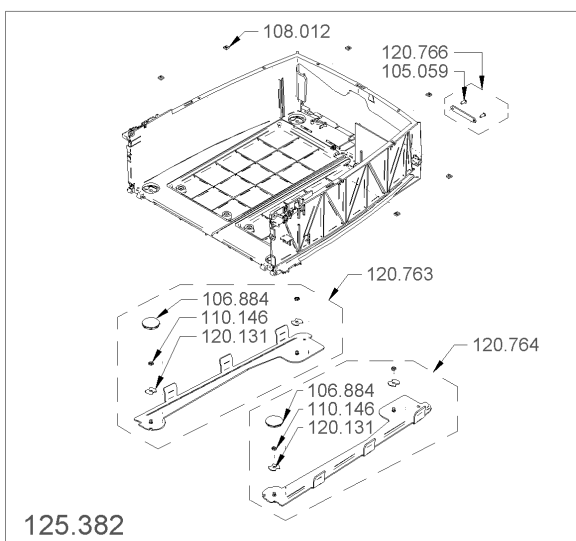

1.2 Sockel set BWone neu

Artikelnr.	Bezeichnung	Menge
100.333	Ablaufschlauch zu Sockel ø15/10 x 250mm	1.0
100.521	Anschlussclip Wasserablauf	1.0
103.874	Kugelfilter Wassereingang	1.0
104.797	O-Ring 6.75x1.78 FKM	2.0
104.820	O-Ring 10.82x1.78 FKM	4.0
105.059	PT-Schraube KA40x10 Linsenkopf Phillips	1.0
105.059	PT-Schraube KA40x10 Linsenkopf Phillips	2.0
105.324	Reedschalter	1.0
105.525	FEP-Rohr ø6/4 x 300mm	1.0
106.598	Silikonschlauch weiss ø1.6/0.5 x 460mm	1.0
106.884	Stopfen Fuss	1.0
106.884	Stopfen Fuss	1.0
107.962	Verschlusszapfen Sockelbehälter, kpl.	1.0
108.012	Vierkantmutter M5	6.0
108.364	Zylinderschraube M4x8 Phillips	2.0
108.378	Zylinderschraube M5x25 Phillips	6.0
110.146	Sechskantmutter M5	2.0
110.146	Sechskantmutter M5	2.0
120.086	Sockeldeckel zu Netzanschluss kpl.	1.0
120.131	Rondelle BWone	2.0
120.131	Rondelle BWone	2.0
120.714	Abdeckung rechts set BWone	1.0
120.725	Frontdeckel Unterbau set BWone	1.0
120.726	Anschlussclip Wasserablauf kpl.	1.0
120.728	Anschlussbride kpl.	1.0
120.763	Fussstrebe links set	1.0
120.764	Fussstrebe rechts set	1.0
120.766	Verschlussteil set	1.0
120.994	Ablaufanschluss T-Form kpl.	1.0
122.127	Lamellenträger BWone	1.0
122.476	Seitenabdeckung rechts BWone	1.0
122.477	Seitenabdeckung links BWone	1.0
125.382	Sockelgehäuse kpl. BWone neu	1.0

1.2 Sockel set BWone neu

neue Version, Kunststoffteile (ab Februar 2014)
new version, plastic parts (from february 2014)