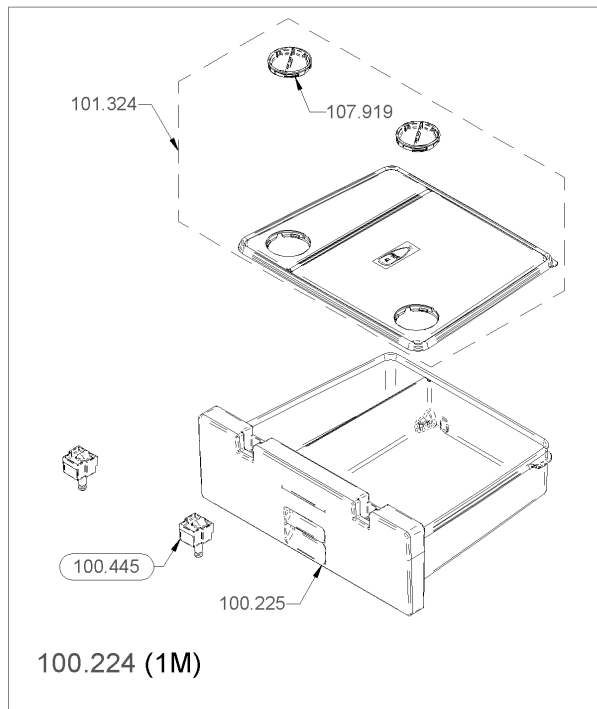

1.37 Kühleinheit 1 Milch BWone kpl.

Artikelnr.	Bezeichnung	Menge
100.224	1 Sorte Milchtank 4L komplett	1
100.225	1 Sorten Milchtank 4L verschweisst	1
100.445	Ansaugeneinsatz Milch komplett	2
101.324	Deckel zu Milchtank (1Typ), komplett	1
101.392	Dichtung Milchmodul 4L	1
102.325	Gefederter Kontaktstift	1
103.029	Isolierung Oberteil 1 Milch TT	1
104.706	Niveau-Federkontakt, kpl.	1
104.788	O-Ring 5.28x1.78 EPDM 291	1
104.795	O-Ring 6.07x1.78 FKM	1
106.231	Sechskantmutter M3	3
106.587	Silikonschlauch ø8.5/4 x 117mm	1
106.607	Sockel Aufnahme Milch 1 TT	1
106.754	Steckscheibe ø8	2
107.808	Verbindungsrippel Milch Tiger, kpl.	2
107.919	Verschluss Wasser-Milchtank	2
108.331	Zylinderschraube M3x10 Phillips	3
108.364	Zylinderschraube M4x8 Phillips	2
120.462	NTC Niveau-Sensor Milch kpl. BWone	1
121.481	Kühleinheit 1 Milch BWone	1
123.566	Sensorhalterung	1
123.810	Kapazitiver Sensor kpl. BWone	1
123.811	Sensorhalterung inkl. Sensor BWone kpl.	1
123.818	Isolation Sensor BWone	2
123.835	Aluminiumklebeband 50x250mm	1

1.37 Kühleinheit 1 Milch BWone kpl.