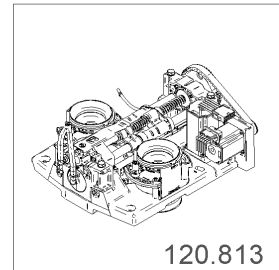

1.21 Mechanikmodul 2 Mühlen BWone, kpl.

Artikelnr.	Bezeichnung	Menge
100.390	Achse zu Spannrolle	1
100.990	Brühgruppe klein kpl.	1
102.435	Schlauchstutzen ø4	1
102.619	Grundplatte Mechanik	1
103.163	Kabelbaum Motor	1
103.164	Kabelbaum Motor mit Filter	1
103.238	Kabelbinder 85/22	2
103.886	Kugellager zu Spannrolle	1
104.021	Linsenschraube M2.5x8 gewindefurchend	2
104.539	Motor Brühkammer mit Kabel, kpl.	1
104.540	Motor Brühkammer, kpl.	1
104.552	Motor Mühle ø54 mit Kabel, kpl	1
104.553	Motor Mühler, kpl.	1
104.576	Mühle links ø54, komplett	1
104.576	Mühle links ø54, komplett	1
104.585	Mühle rechts ø54, komplett	1
104.795	O-Ring 6.07x1.78 FKM	1
105.101	Pulverdurchgang Mühle links	1
105.103	Pulverdurchgang Mühle rechts	1
105.394	Riemenspannung, kpl.	1
106.229	Sechskant-Kombischraube M6x50	4
106.524	Sicherungsmutter M8 Serpress	1
106.552	Sicherungsscheibe ø8 für Wellen	2
107.828	Verbindungsträger 10-polig	1
108.013	Vierkantmutter M6	4
108.243	Zahnriemen 10 T5/365-PAZ	1
108.246	Zahnriemen 610-5M-9	1
108.351	Zylinderschraube M4x20 Phillips	6
120.810	Verbindung MECA - POD	1
120.811	Silikonschlauch ø8.5/4 x 220mm	1
124.067	FEP-Rohr ø4/2 x 560mm	1

1.21 Mechanikmodul 2 Mühlen BWone, kpl.