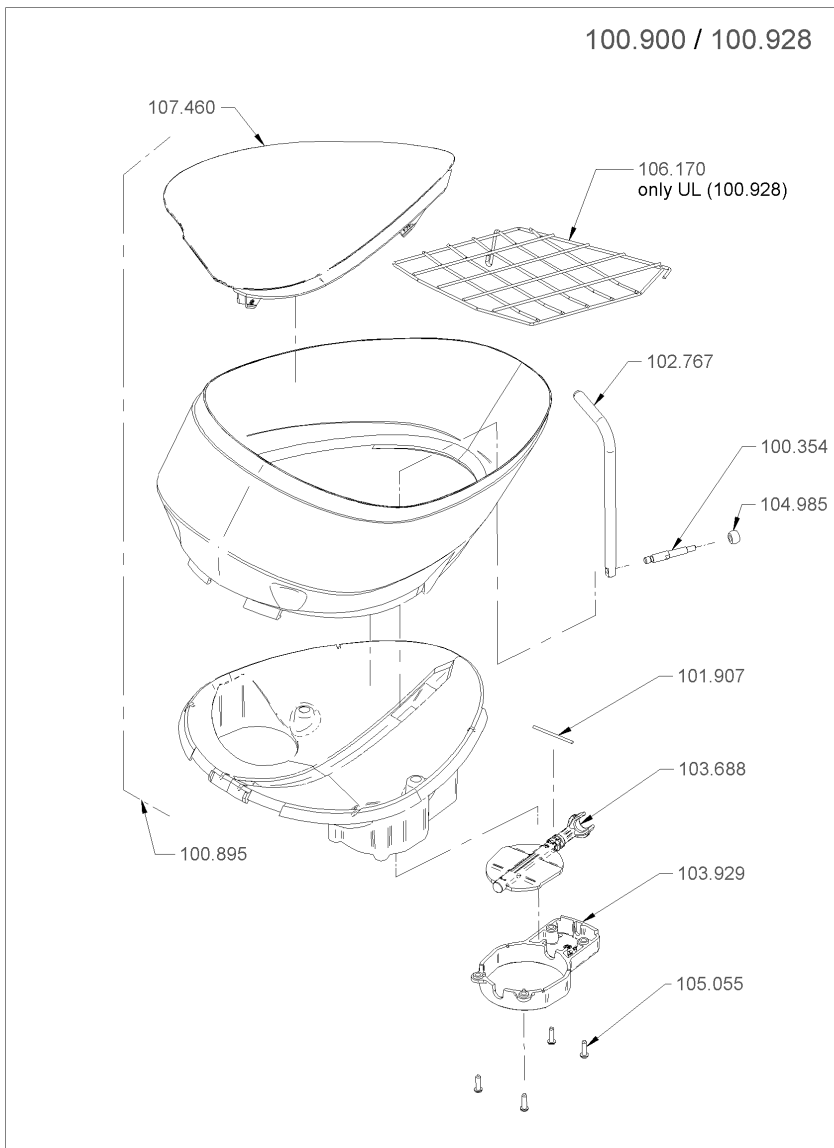

1.19 Bohnenbeh. 1 M mit Deckel abschl.

Artikelnr.	Bezeichnung	Menge
100.354	Achse	1
100.882	Bohnenbeh. 1 M UL mit Deckel abschl.	1
100.895	Bohnenbehälter 1 M Basis, kpl.	1
100.900	Bohnenbeh. 1 M ohne Deckel kpl.	1
100.928	Bohnenbeh. 1 M UL ohne Deckel	1
101.269	Deckel Bohnenbehälter abschliessbar	1
101.272	Deckel Bohnenbeh. mit Schloss	1
101.907	Feder zu Klappe	1
102.767	Hebel zu Behälter rechts	1
103.688	Klappe rechts	1
103.929	Lager Klappe T	1
104.985	Polymer-Gleitlager ø5x6	1
105.055	PT-Schraube KA35x12 Linsenkopf Phillips	4
106.070	Schlüssel (2 Stk.)	1
106.170	Schutzgitter 1x1.0kg	1
106.754	Steckscheibe ø8	1
107.460	Trennwand 1 Mühle	1
108.301	Zunge Schloss	1
108.328	Zylinderschloss Bohnenbehälter, komplett	1

1.19 Bohnenbeh. 1 M mit Deckel abschl.