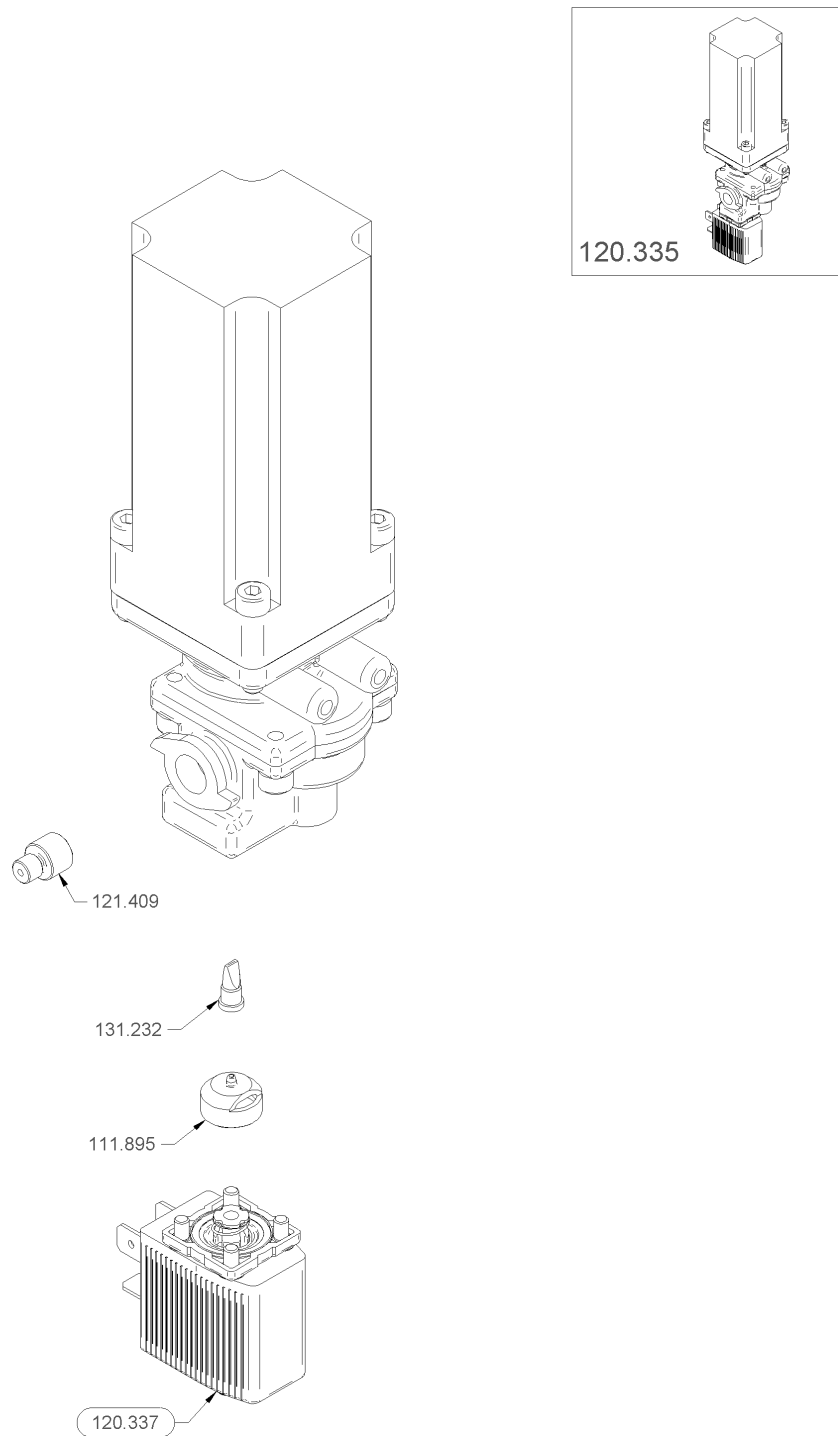

1.25.1.1 Milchpumpe Inox mit Motor kpl.

Artikelnr.	Bezeichnung	Menge
111.895	Lippenrückschlagventilhalter	1.0
120.337	Magnetventil 3/2 ø1.6, kplt. Milchpumpe Inox 6012	1.0
121.409	Düse zu Milchpumpe PEEK	1.0
131.232	Lippenventil hellblau	1.0

1.25.1.1 Milchpumpe Inox mit Motor kpl.