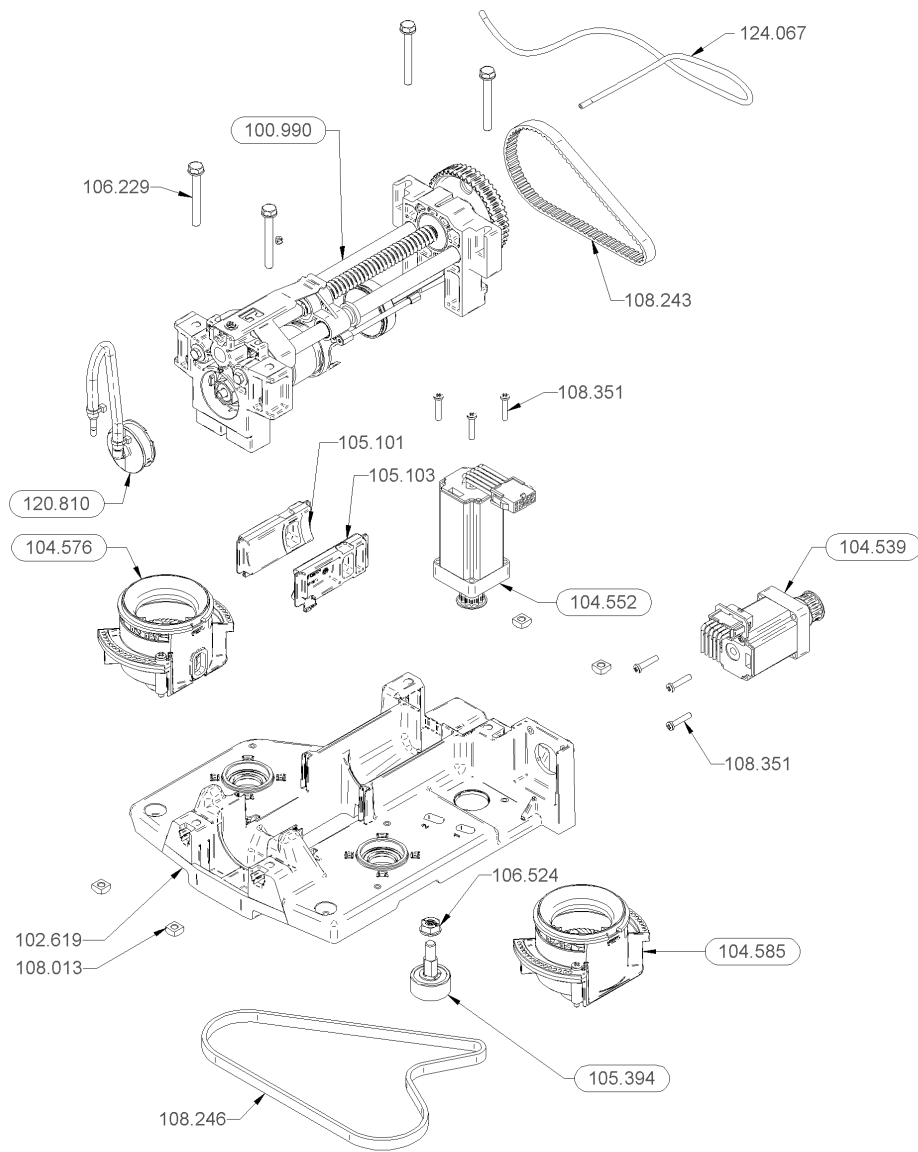

1.21 Mechanikmodul 2 Mühlen BWone, kpl.

Artikelnr.	Bezeichnung	Menge
100.390	Achse zu Spannrolle	1
100.990	Brühgruppe klein kpl.	1
102.435	Schlauchstutzen ø4	1
102.619	Grundplatte Mechanik	1
103.163	Kabelbaum Motor	1
103.164	Kabelbaum Motor mit Filter	1
103.238	Kabelbinder 85/22	2
103.886	Kugellager zu Spannrolle	1
104.021	Linsenschraube M2.5x8 gewindefurchend	2
104.539	Motor Brühkammer mit Kabel, kpl.	1
104.540	Motor Brühkammer, kpl.	1
104.552	Motor Mühle ø54 mit Kabel, kpl	1
104.553	Motor Mühler, kpl.	1
104.576	Mühle links ø54, komplett	1
104.576	Mühle links ø54, komplett	1
104.585	Mühle rechts ø54, komplett	1
104.795	O-Ring 6.07x1.78 FKM	1
105.101	Pulverdurchgang Mühle links	1
105.103	Pulverdurchgang Mühle rechts	1
105.394	Riemenspannung, kpl.	1
106.229	Sechskant-Kombischraube M6x50	4
106.524	Sicherungsmutter M8 Serpress	1
106.552	Sicherungsscheibe ø8 für Wellen	2
107.828	Verbindungsträger 10-polig	1
108.013	Vierkantmutter M6	4
108.243	Zahnriemen 10 T5/365-PAZ	1
108.246	Zahnriemen 610-5M-9	1
108.351	Zylinderschraube M4x20 Phillips	6
120.810	Verbindung MECA - POD	1
120.811	Silikonschlauch ø8.5/4 x 220mm	1
124.067	FEP-Rohr ø4/2 x 560mm	1

1.21 Mechanikmodul 2 Mühlen BWone, kpl.