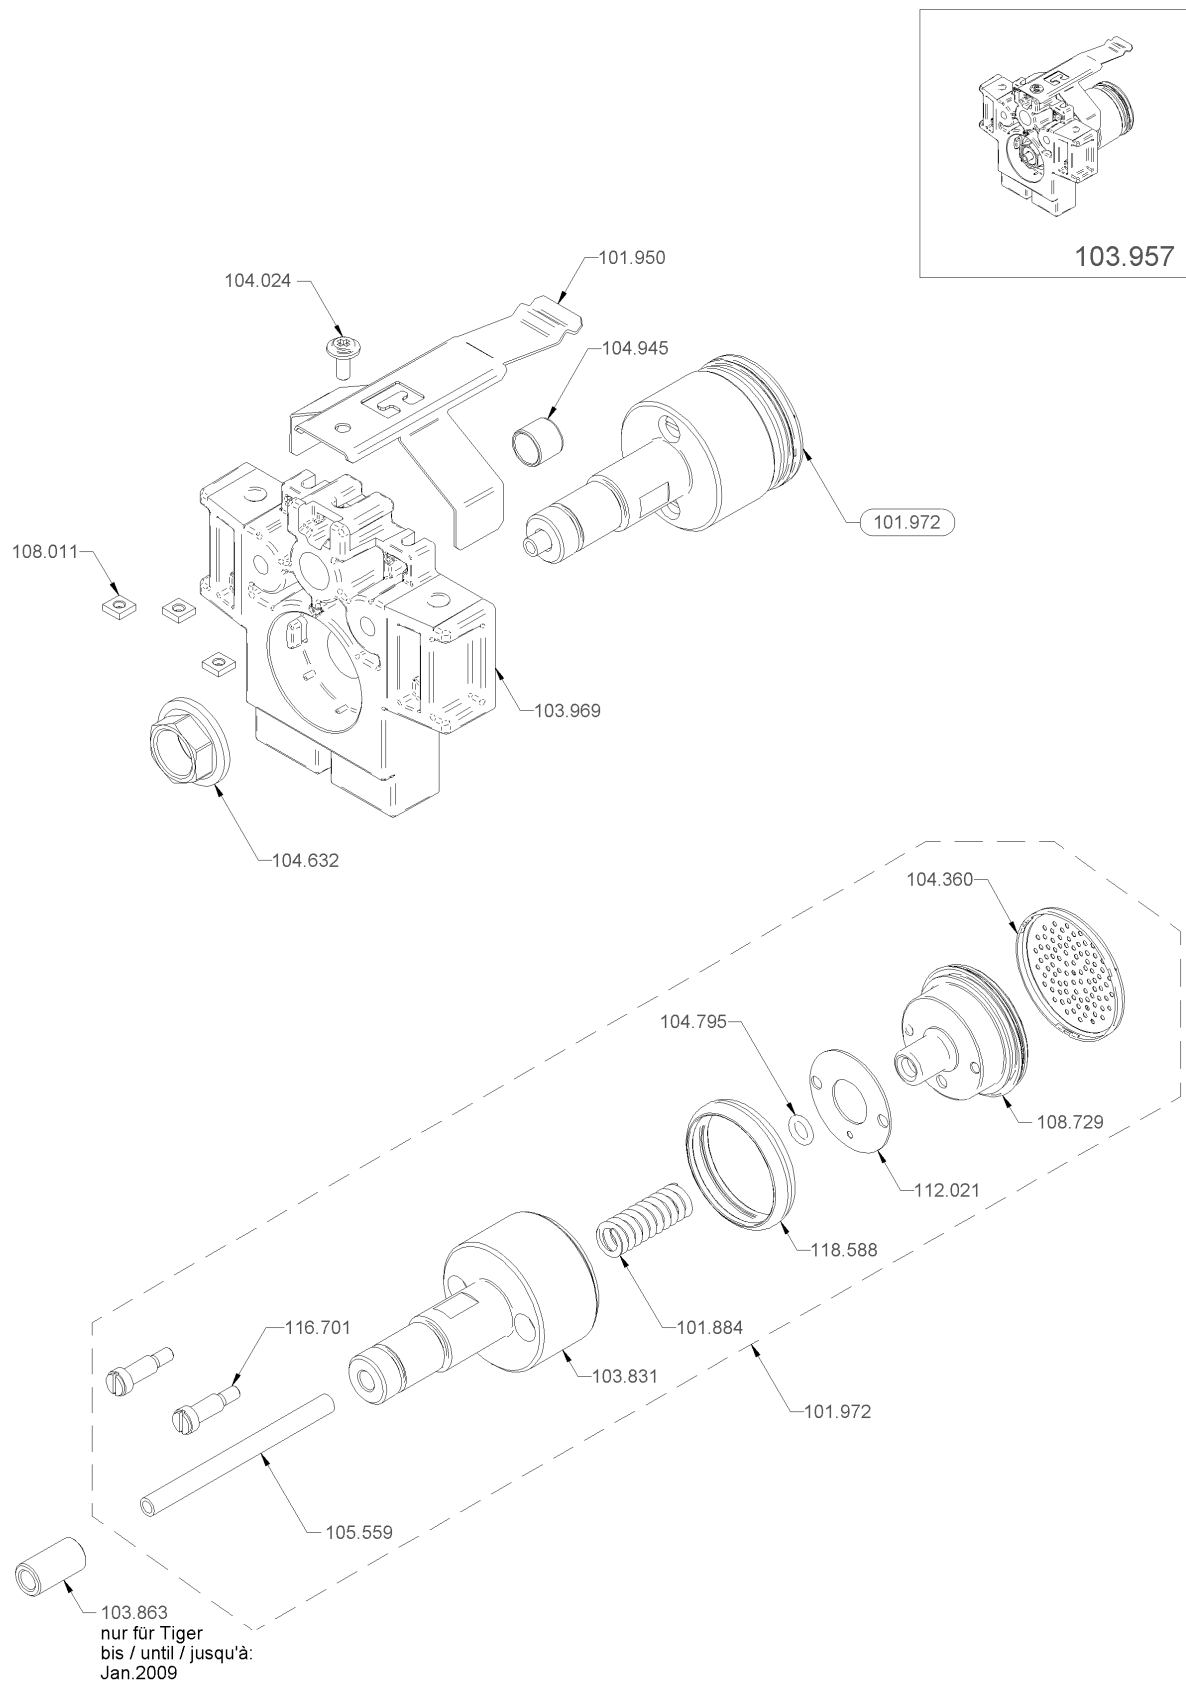

1.21.3.3 Lager vorne, kpl.

Artikelnr.	Bezeichnung	Menge
101.884	Feder $\varnothing 11 \varnothing 2 \times 36$	1
101.950	Federplatte	1
101.972	Festkolben Tiger / BWone kpl.	1
103.831	Kolbenkörper Festkolben	1
103.863	Körper Kolbenausgang Tiger	1
103.969	Lagerbock vorne	1
104.024	Linsenschraube M4x10 Phillips	1
104.360	Mikrosieb mit Clip	1
104.632	Mutter M16x1	1
104.795	O-Ring 6.07x1.78 FKM	1
104.945	Permaglide Buchse P10 PAP 1010	1
105.559	FEP-Rohr $\varnothing 6/4 \times 75$mm	1
108.011	Vierkantmutter M4	3
108.729	Kolbenkopf Festkolben PEEK	1
112.021	Anlegeblech Kopf Festkolben	1
116.701	Schraube M4 x11.5 zu Fest-Kolben	2
118.588	Manschette zu Festkolben	1

1.21.3.3 Lager vorne, kpl.