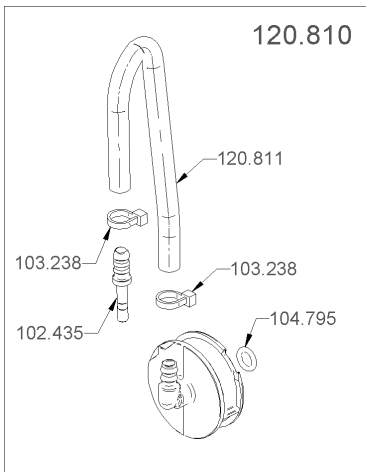

1.21 Mechanikmodul 2 Mühlen BWone, kpl.

Artikelnr.	Bezeichnung	Menge
100.390	Achse zu Spannrolle	1
100.990	Brühgruppe klein kpl.	1
102.435	Schlauchstutzen ø4	1
102.619	Grundplatte Mechanik	1
103.163	Kabelbaum Motor	1
103.164	Kabelbaum Motor mit Filter	1
103.238	Kabelbinder 85/22	2
103.886	Kugellager zu Spannrolle	1
104.021	Linsenschraube M2.5x8 gewindefurchend	2
104.539	Motor Brühkammer mit Kabel, kpl.	1
104.540	Motor Brühkammer, kpl.	1
104.552	Motor Mühle ø54 mit Kabel, kpl	1
104.553	Motor Mühler, kpl.	1
104.576	Mühle links ø54, komplett	1
104.576	Mühle links ø54, komplett	1
104.585	Mühle rechts ø54, komplett	1
104.795	O-Ring 6.07x1.78 FKM	1
105.101	Pulverdurchgang Mühle links	1
105.103	Pulverdurchgang Mühle rechts	1
105.394	Riemenspannung, kpl.	1
106.229	Sechskant-Kombischraube M6x50	4
106.524	Sicherungsmutter M8 Serpress	1
106.552	Sicherungsscheibe ø8 für Wellen	2
107.828	Verbindungsträger 10-polig	1
108.013	Vierkantmutter M6	4
108.243	Zahnriemen 10 T5/365-PAZ	1
108.246	Zahnriemen 610-5M-9	1
108.351	Zylinderschraube M4x20 Phillips	6
120.810	Verbindung MECA - POD	1
120.811	Silikonschlauch ø8.5/4 x 220mm	1
124.067	FEP-Rohr ø4/2 x 560mm	1

1.21 Mechanikmodul 2 Mühlen BWone, kpl.