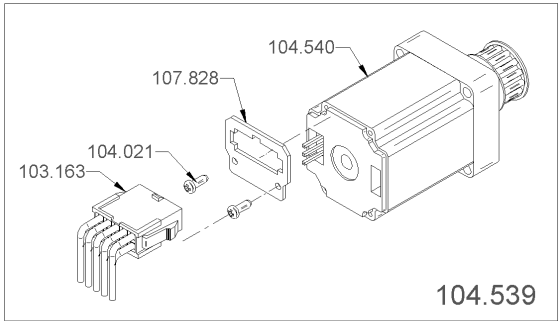

1.22 Mechanikmodul 1 Mühle BWone, kpl.

Artikelnr.	Bezeichnung	Menge
100.990	Brühgruppe klein kpl.	1
102.435	Schlauchstutzen ø4	1
102.619	Grundplatte Mechanik	1
103.163	Kabelbaum Motor	1
103.164	Kabelbaum Motor mit Filter	1
103.238	Kabelbinder 85/22	2
104.021	Linsenschraube M2.5x8 gewindefurchend	2
104.539	Motor Brühkammer mit Kabel, kpl.	1
104.540	Motor Brühkammer, kpl.	1
104.552	Motor Mühle ø54 mit Kabel, kpl	1
104.553	Motor Mühler, kpl.	1
104.585	Mühle rechts ø54, komplett	1
104.795	O-Ring 6.07x1.78 FKM	1
105.103	Pulverdurchgang Mühle rechts	1
106.229	Sechskant-Kombischraube M6x50	4
107.828	Verbindungsträger 10-polig	1
107.916	Verschluss Pulverdurchgang	1
108.013	Vierkantmutter M6	4
108.243	Zahnriemen 10 T5/365-PAZ	1
108.244	Zahnriemen 360-5M-9	1
108.351	Zylinderschraube M4x20 Phillips	6
120.810	Verbindung MECA - POD	1
120.811	Silikonschlauch ø8.5/4 x 220mm	1
124.067	FEP-Rohr ø4/2 x 560mm	1

1.22 Mechanikmodul 1 Mühle BWone, kpl.