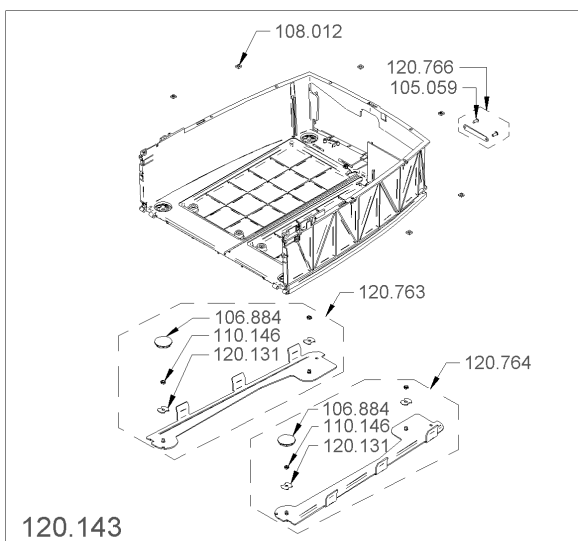

1.3 Sockel set BWone

Artikelnr.	Bezeichnung	Menge
100.333	Ablaufschlauch zu Sockel ø15/10 x 250mm	1.0
100.521	Anschlussclip Wasserablauf	1.0
101.457	Distanzhalter M3x10 sechskant	2.0
103.874	Kugelfilter Wassereingang	1.0
104.063	Linsenschraube M5x6 Phillips	2.0
104.797	O-Ring 6.75x1.78 FKM	2.0
104.820	O-Ring 10.82x1.78 FKM	4.0
105.059	PT-Schraube KA40x10 Linsenkopf Phillips	1.0
105.059	PT-Schraube KA40x10 Linsenkopf Phillips	2.0
105.525	FEP-Rohr ø6/4 x 300mm	1.0
106.598	Silikonschlauch weiss ø1.6/0.5 x 460mm	1.0
106.884	Stopfen Fuss	1.0
106.884	Stopfen Fuss	1.0
107.962	Verschlusszapfen Sockelbehälter, kpl.	1.0
108.012	Vierkantmutter M5	6.0
108.364	Zylinderschraube M4x8 Phillips	2.0
108.378	Zylinderschraube M5x25 Phillips	6.0
110.146	Sechskantmutter M5	2.0
110.146	Sechskantmutter M5	2.0
120.086	Sockeldeckel zu Netzanschluss kpl.	1.0
120.122	Abdeckung links kpl. BWone	1.0
120.125	Abdeckung rechts kpl. BWone	1.0
120.128	Lamellenträger BWone	1.0
120.131	Rondelle BWone	2.0
120.131	Rondelle BWone	2.0
120.143	Sockelgehäuse kpl.	1.0
120.162	Linsenschraube M3x10	2.0
120.162	Linsenschraube M3x10	2.0
120.725	Frontdeckel Unterbau set BWone	1.0
120.726	Anschlussclip Wasserablauf kpl.	1.0
120.728	Anschlussbride kpl.	1.0
120.762	Reed Set	1.0
120.763	Fussstrebe links set	1.0
120.764	Fussstrebe rechts set	1.0
120.766	Verschlussenteil set	1.0
120.768	Rückwandaufnahme set	1.0
120.994	Ablaufanschluss T-Form kpl.	1.0
121.102	Kantenschutz Rückwandaufnahme 50mm	1.0

1.3 Sockel set BWone

alte Version, Metallteile (bis Februar 2014)
old version, metal parts (till february 2014)