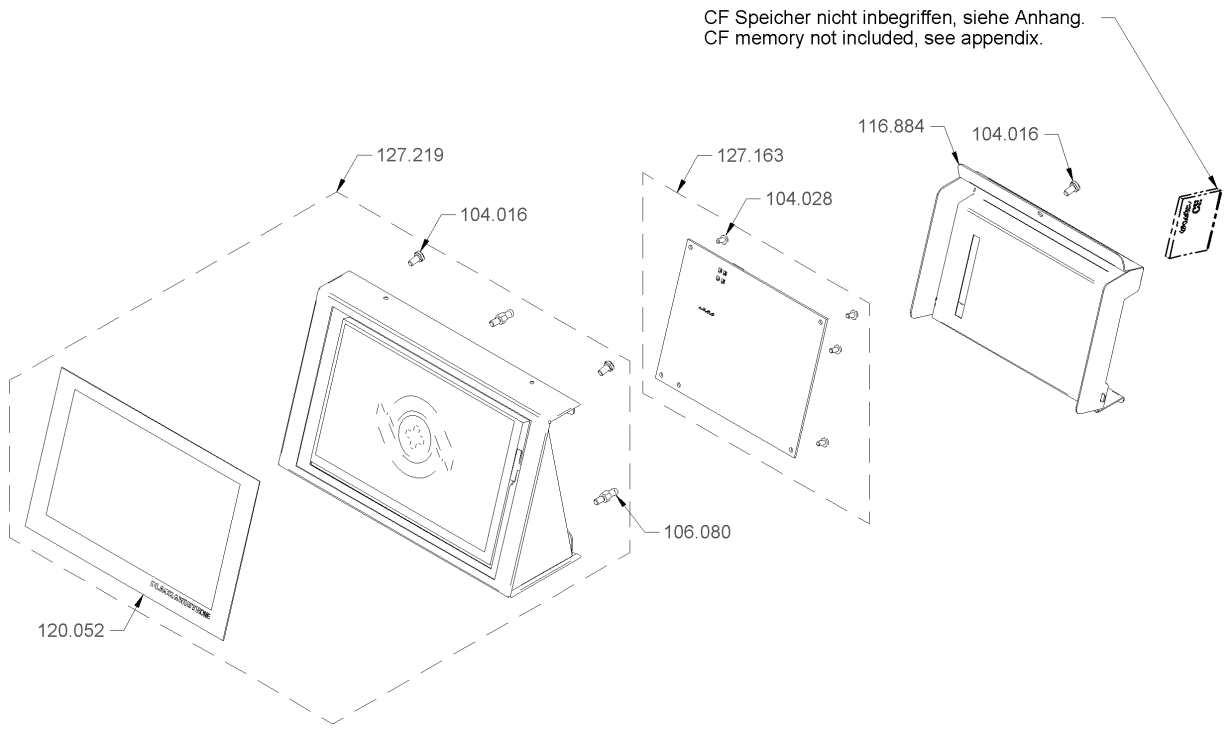

1.10.2 Touchscreengehäuse inkl. Elektronik

Artikelnr.	Bezeichnung	Menge
104.016	Linsen-Kombischraube M4x8 Phillips	2.0
104.016	Linsen-Kombischraube M4x8 Phillips	1.0
104.028	Linsenschraube M3x6 Phillips	4.0
106.080	Schnappverschluss M4	2.0
116.884	Abdeckblech FOX BW3	1.0
120.052	Touchfolie BWone	1.0
127.163	Fox 70 Set	1.0
127.219	Touchscreengehäuse ohne Elektronik	1.0

1.10.2 Touchscreengehäuse inkl. Elektronik