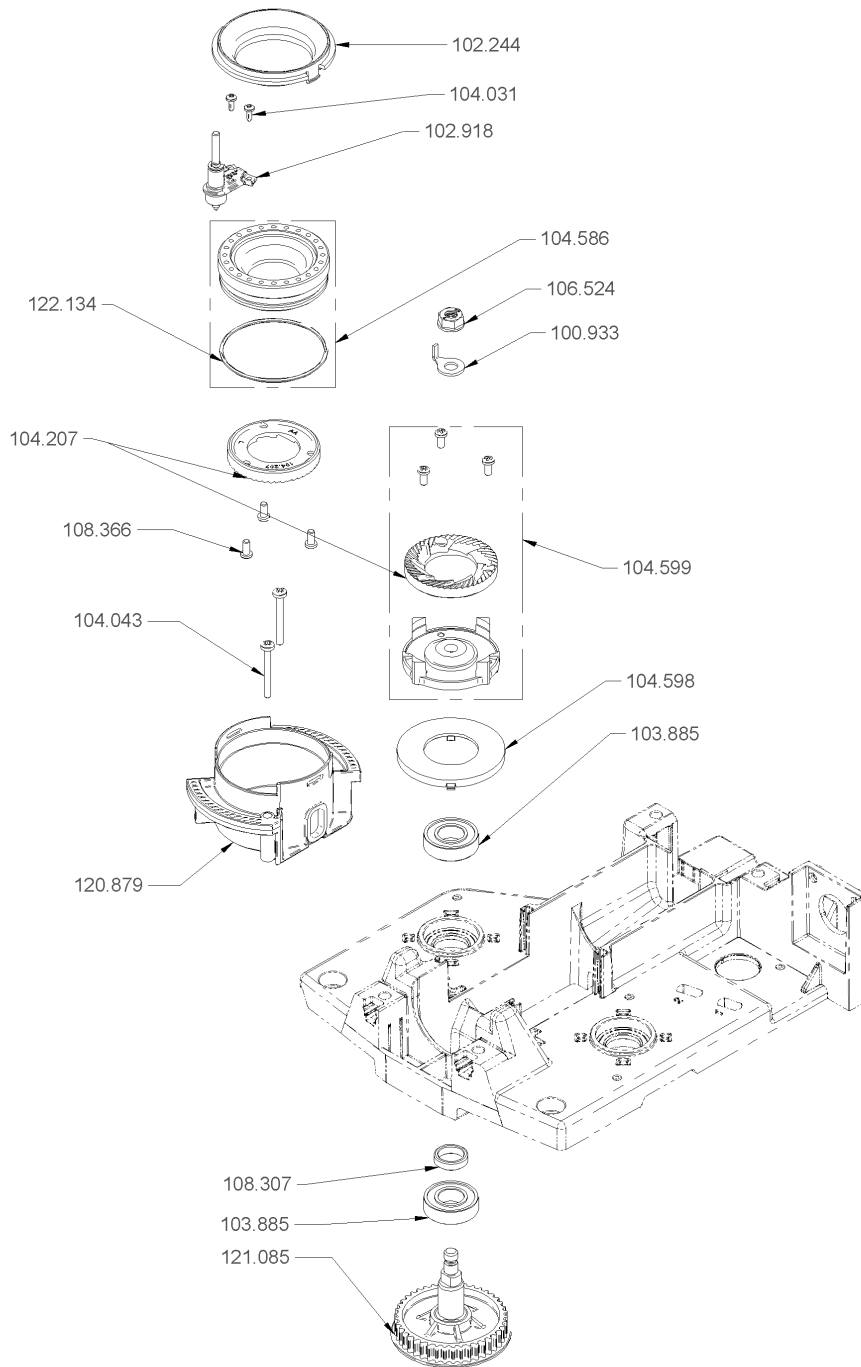

1.21.1 Mühle links ø54, komplett

Artikelnr.	Bezeichnung	Menge
100.933	Bohnenmischer Mühle ø54	1
102.244	Führungsscheibe Mühle	1
102.918	Indexierarm Mühle ø54	1
103.885	Kugellager zu Mühle	2
103.885	Kugellager zu Mühle	2
104.031	Linsenschraube M3x8 gewindefurchend	2
104.043	Linsenschraube M4x35 Phillips	2
104.207	Mahlscheibenpaar ø54 links	0.5
104.586	Mühlenträger ø54 oben, kpl.	1
104.598	Mühlenscheibe	1
104.599	Mühlenträger ø54 unten links, kpl.	1
106.524	Sicherungsmutter M8 Serpress	1
108.307	Zwischenbüchse Mühle	1
108.366	Zylinderschraube M4x9	3
120.879	Mühlekörper ø54	1
121.085	Zahnrad Mühle BWone kpl.	1
122.134	Mahlscheibenträger ø54 oben links Vormontage	1

1.21.1 Mühle links ø54, komplett