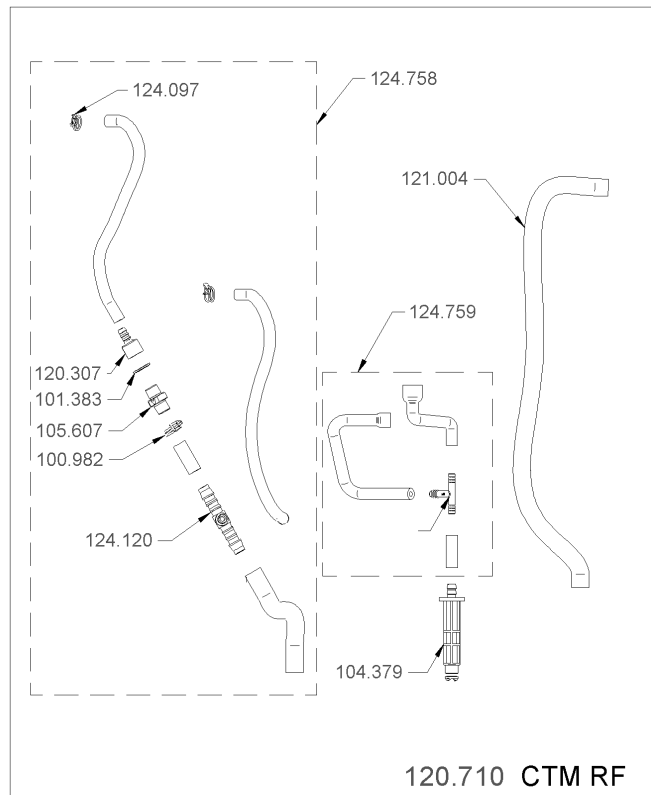

1.31 Druckleitung BWone L=83

Artikelnr.	Bezeichnung	Menge
103.238	Kabelbinder 85/22	2
106.059	Schlauchstutzen ø 6mm	2

1.31 Druckleitung BWone L=83