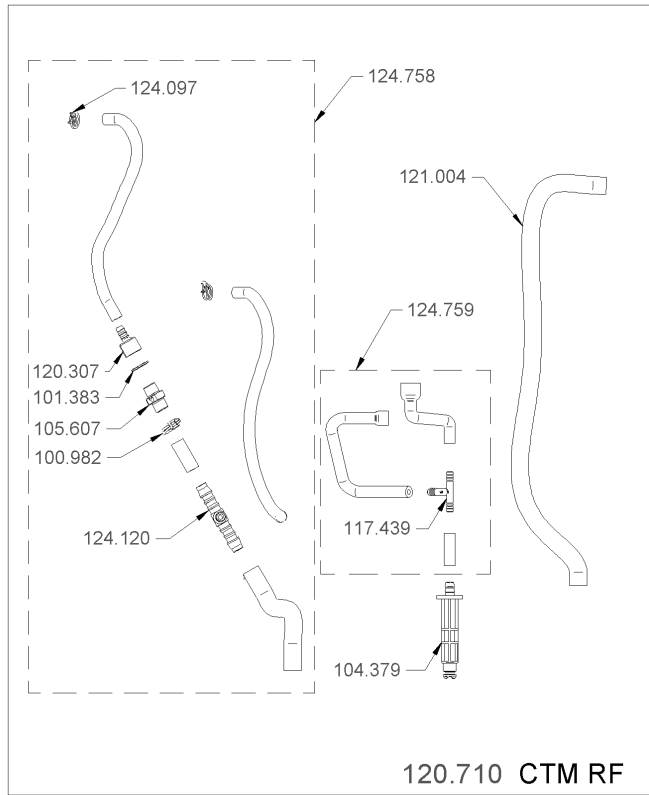

1.30 Schlauch set drain CTM-RF

Artikelnr.	Bezeichnung	Menge
100.982	Schlauchklemme 11.9mm	1
100.982	Schlauchklemme 11.9mm	1
101.383	Dichtung 1/8"	1
101.383	Dichtung 1/8"	1
104.379	Milchabschaltung	1
105.607	Rückschlagventil G1/8"	1
105.607	Rückschlagventil G1/8"	1
106.059	Schlauchstutzen ø 6mm	2
107.912	Verschluss Kapsto	1
117.439	T-Stück (POM) für Schlauch iø4-5mm	1
120.307	Schlauchstutzen ø6xG1/8"	1
120.307	Schlauchstutzen ø6xG1/8"	1
121.004	Silikonschlauch ø13/7 x 450mm	1.0
121.004	Silikonschlauch ø13/7 x 450mm	1.0
122.010	Schlauch Set drain CTM	1
122.044	Schutzschlauch Isotex ø12/10 x 160mm	1
124.097	Schlauchklemme ø9.6mm	2
124.097	Schlauchklemme ø9.6mm	2
124.120	T-Stück (POM) für Schlauch ø8-6-8	1
124.120	T-Stück (POM) für Schlauch ø8-6-8	1
124.163	Druckleitung BWone L=83	1
124.758	Ablaufschlauch Kaffee set	1.0
124.758	Ablaufschlauch Kaffee set	1.0
124.759	Schlauch set Milch CTM-RF	1.0
124.760	Schlauch set Milch CTM	1.0

1.30 Schlauch set drain CTM-RF