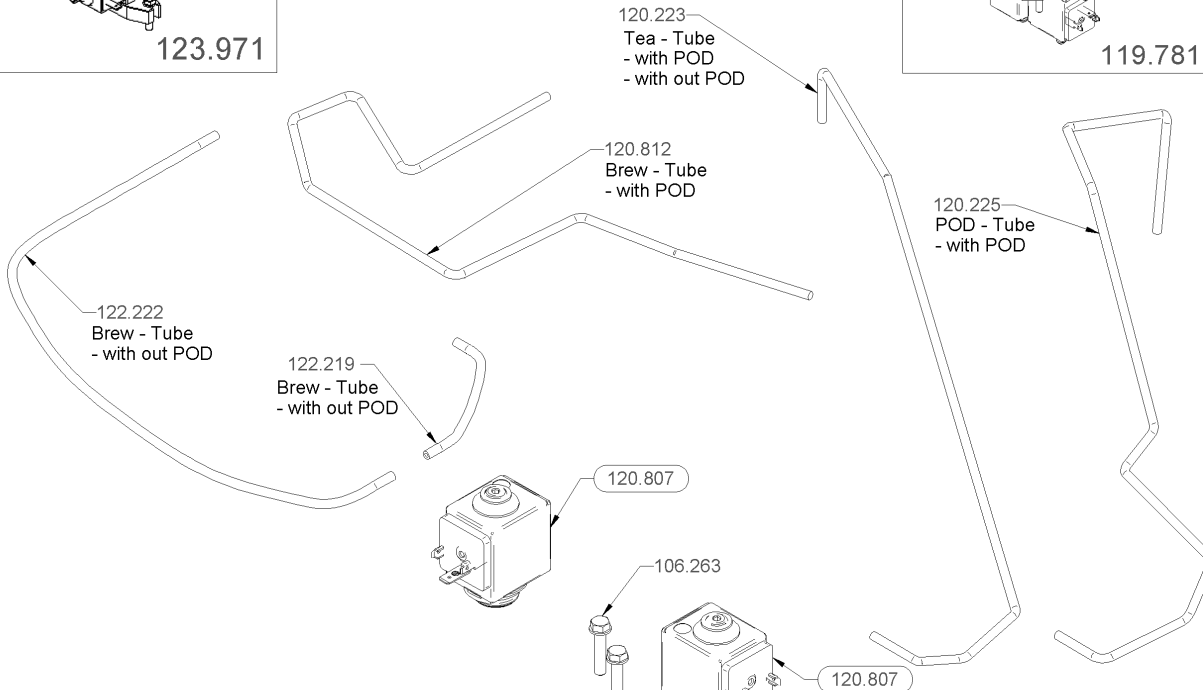

1.24 Ventilblock BWone set

from september 2013

123.971

until september 2013

119.781

1.25 Pumpeneinheit BWone kpl.

Artikelnr.	Bezeichnung	Menge
104.055	Linsenschraube M5x10 Phillips	1
107.875	Verlängerung Kabelbaum Milch	1
116.422	Verstärkungsblech Pumpe (1xProcon)	1
117.591	Micropumpe Set	1
119.940	Pumpenträger BWone (1x Procon) kpl.	1
120.701	Milchpumpe Inox set	1
120.731	Verstärkungsblech Pumpeneinheit set	1
120.843	Pumpeneinheit BWone kpl.	1
132.113	Reinigungsblock mit Druckregler kpl.	1.0

1.25 Pumpeneinheit BWone kpl.

1.25.1 Milchpumpe Inox set

Artikelnr.	Bezeichnung	Menge
103.163	Kabelbaum Motor	1
108.200	Winkelverschraubung 4-1/8"	1
120.335	Milchpumpe Inox mit Motor kpl.	1.0
120.364	Linsenschraube M4x8 Tuflok	4