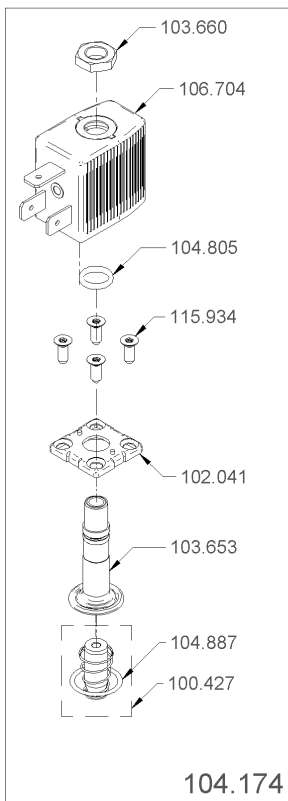

1.25.2 Reinigungsblock mit Druckregler kpl.

Artikelnr.	Bezeichnung	Menge
100.427	Ankerset 2/2 ø1.6 6011	1.0
101.280	Deckel Druckregler	1.0
101.603	Durchflussmesser Milch, kpl.	1.0
101.872	Feder Druckregler oben	1.0
101.872	Feder Druckregler oben	1.0
101.873	Feder Druckregler unten	1.0
102.041	Flansch Führungsrohr 6011 / 6012	1.0
103.653	Kernführungsrohr 2/2 ø1.6 6011	1.0
103.660	Kernführungsrohmutter 6011 / 6012	1.0
104.174	Magnetventil 2/2 ø1.6, kplt. 6011	2.0
104.779	O-Ring 3.69x1.78 EPDM	1.0
104.783	O-Ring 3.00x1.50 FKM	1.0
104.783	O-Ring 3.00x1.50 FKM	1
104.789	O-Ring 5.00x1.00 EPDM	1.0
104.792	O-Ring 5.00x1.50 FKM	2.0
104.805	O-Ring 7.50x1.50 EPDM	1.0
104.810	O-Ring 8.00x1.50 VMQ 80.5/SIL80F	1.0
104.810	O-Ring 8.00x1.50 VMQ	1.0
104.816	O-Ring 9.00x1.00 EPDM	1.0
104.887	O-Ring 13.00x1.30 EPDM	1.0
105.344	Regulierstopfen M18x1,5	1.0
105.344	Regulierstopfen M18x1,5	1.0
106.704	Spule Magnetventil 6011 / 6012	1.0
115.934	PT-Schraube KA30x8 Senkkopf Torx	4.0
118.522	Milchblock	1.0
119.407	Milch Rückschlagventil kpl.	1.0
119.414	O-Ring 2.90x1.78 EPDM 291	1.0
119.415	O-Ring 8.00x1.50 EPDM 281	2.0
119.591	Milch Rückschlagventil	1.0
119.594	Deckel Rückschlagventil Milch, kpl.	1.0
132.111	Wasserdüse kpl.	1.0
132.112	Druckregler Milch, kpl.	1.0
132.114	Kleber R-Block mit Druckminderer	1.0
132.287	Klappventil Druckregler kpl. Inox	1.0
132.322	Membrane Druckregler ø28.5 Inox	1.0
132.322	Membrane Druckregler ø28.5 Inox	1.0

1.25.2 Reinigungsblock mit Druckregler kpl.