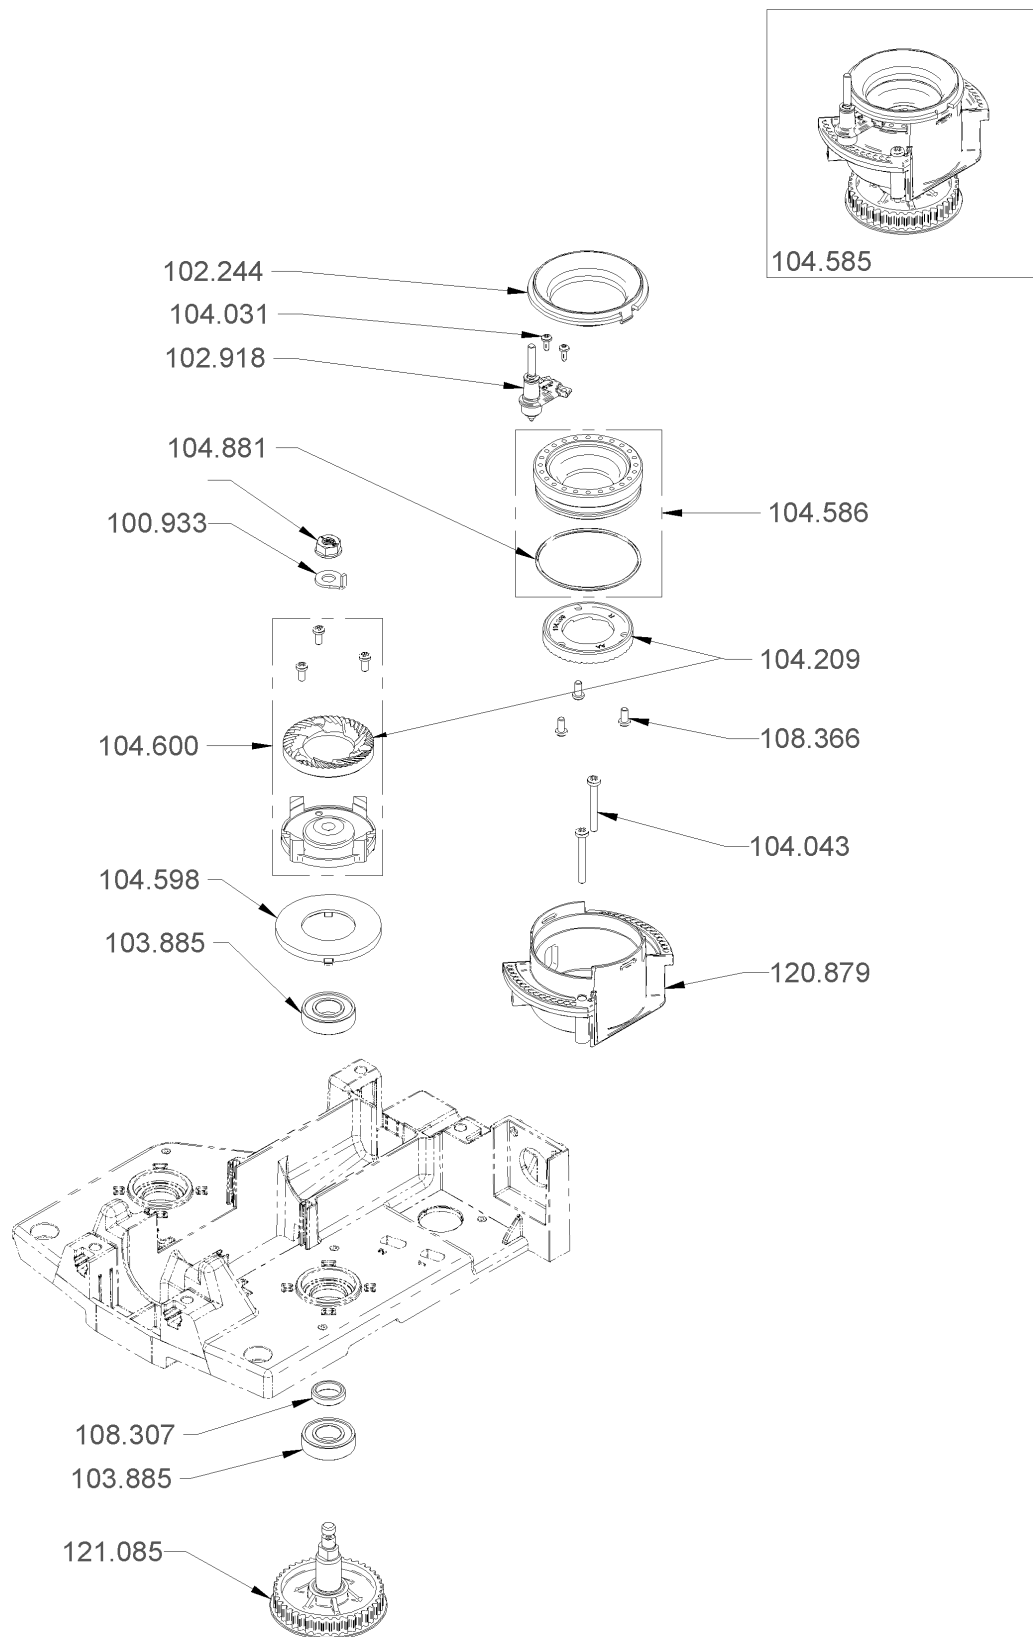

1.22.1 Mühle rechts ø54, komplett

Artikelnr.	Bezeichnung	Menge
100.933	Bohnenmischer Mühle ø54	1
102.244	Führungsscheibe Mühle	1
102.918	Indexierarm Mühle ø54	1
103.885	Kugellager zu Mühle	2
103.885	Kugellager zu Mühle	2
104.031	Linsenschraube M3x8 gewindefurchend	2
104.043	Linsenschraube M4x35 Phillips	2
104.209	Mahlscheibenpaar ø54 rechts	0.5
104.586	Mühlenträger ø54 oben, kpl.	1
104.598	Mühlenscheibe	1
104.600	Mühlenträger ø54 unten rechts, kpl.	1
104.881	O-Ring 59.00x2.00 NBR	1
108.307	Zwischenbüchse Mühle	1
108.366	Zylinderschraube M4x9	3
120.879	Mühlekörper ø54	1
121.085	Zahnrad Mühle BWone kpl.	1

1.22.1 Mühle rechts ø54, komplett