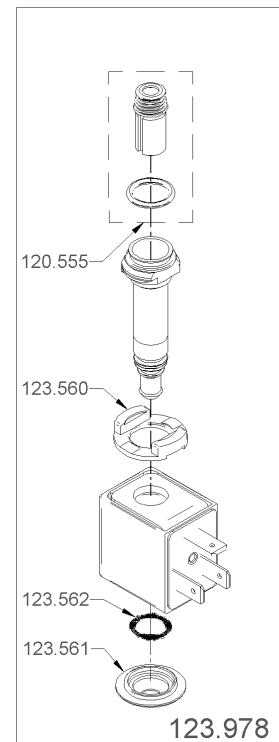

1.23.2 Ventilblock BWone Set

Artikelnr.	Bezeichnung	Menge
104.788	O-Ring 5.28x1.78 EPDM 291	1
104.788	O-Ring 5.28x1.78 EPDM 291	1
106.263	Sechskant-Kombischraube M5x25	2
120.555	Ankerset 3/2	1
123.560	Haltering	1
123.560	Haltering	1
123.561	Schutzkappe	1
123.561	Schutzkappe	1
123.562	Feder zu Magnetventil	1
123.562	Feder zu Magnetventil	1
123.978	Magnetventil 3/2, ø1.4, 7.5W UL	2
123.979	Magnetventil 2/2, ø1.4, 7.5W UL	2
126.922	Ankerset 2/2 ø1.4	1.0

1.23.2 Ventilblock BWone Set