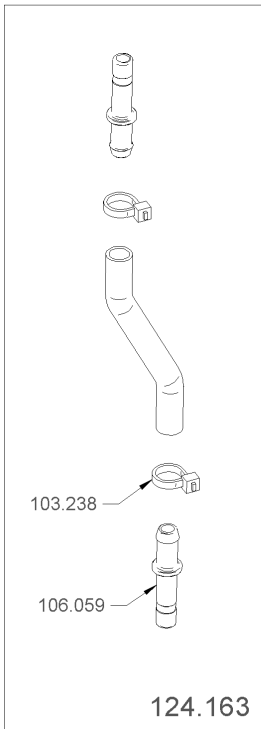

1.30 Schlauch set drain CTM-RF

Artikelnr.	Bezeichnung	Menge
100.982	Schlauchklemme 11.9mm	1
100.982	Schlauchklemme 11.9mm	1
101.383	Dichtung 1/8"	1
101.383	Dichtung 1/8"	1
104.379	Milchabschaltung	1
105.607	Rückschlagventil G1/8"	1
105.607	Rückschlagventil G1/8"	1
106.059	Schlauchstutzen ø 6mm	2
107.912	Verschluss Kapsto	1
117.439	T-Stück (POM) für Schlauch iø4-5mm	1
120.307	Schlauchstutzen ø6xG1/8"	1
120.307	Schlauchstutzen ø6xG1/8"	1
121.004	Silikonschlauch ø13/7 x 450mm	1.0
121.004	Silikonschlauch ø13/7 x 450mm	1.0
122.010	Schlauch Set drain CTM	1
122.044	Schutzschlauch Isotex ø12/10 x 160mm	1
124.097	Schlauchklemme ø9.6mm	2
124.097	Schlauchklemme ø9.6mm	2
124.120	T-Stück (POM) für Schlauch ø8-6-8	1
124.120	T-Stück (POM) für Schlauch ø8-6-8	1
124.163	Druckleitung BWone L=83	1
124.758	Ablaufschlauch Kaffee set	1.0
124.758	Ablaufschlauch Kaffee set	1.0
124.759	Schlauch set Milch CTM-RF	1.0
124.760	Schlauch set Milch CTM	1.0

1.30 Schlauch set drain CTM-RF