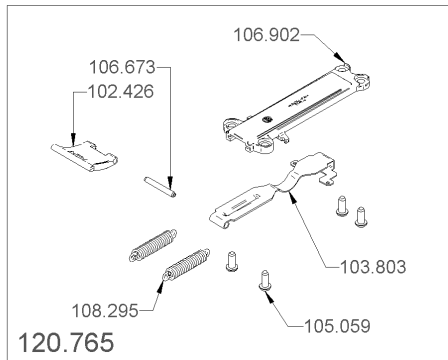

1.5 Türe Unterbau mit Schloss, kpl. BWone

Artikelnr.	Bezeichnung	Menge
100.255	Abdeckkappe ø7.7	7
100.375	Achse Türe Unterbau	2
102.426	Gelenk Klängenfeder	1
103.803	Blechzunge zu Stossdämpfer	1
104.011	Linker Stamm	1
105.059	PT-Schraube KA40x10 Linsenkopf Phillips	4
105.301	Rechter Stamm	1
106.070	Schlüssel (2 Stk.)	1
106.673	Spiral-Spannstift ø3x24	1
106.902	Stossdämpferführung	1
107.942	Verschlussriegel TT	1
108.295	Zugfeder 1.1x6.4x34.5	2
108.330	Zylinderschloss Unterbau, komplett	1
108.359	Zylinderschraube M4x6	7
120.182	Griff Fronttüre schwarz	1
120.765	Stossdämpferführung set	1
121.185	Rückwand zu Türe Unterbau BWone	1
122.176	Fronttüre Unterbau mit Schloss, kpl. BWone	1

1.5 Türe Unterbau mit Schloss, kpl. BWone