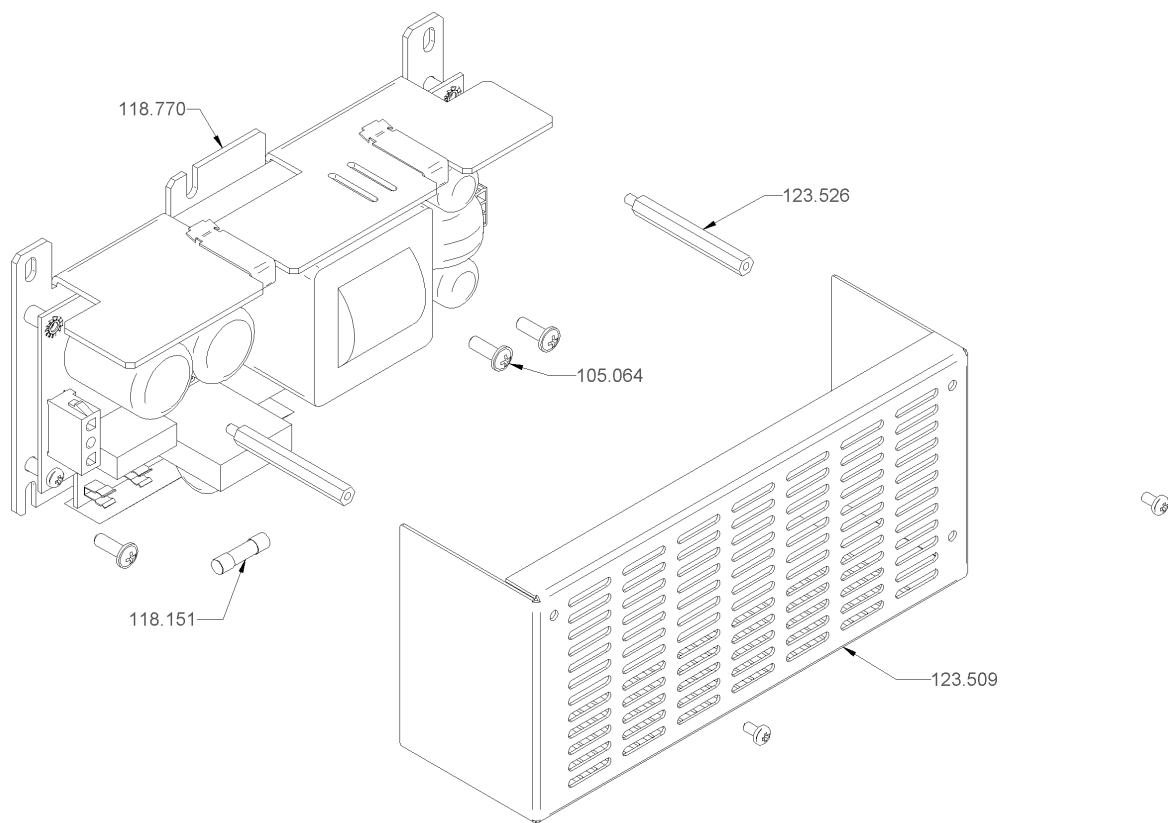

1.32 Schaltnetzteil 230V/24V 250W set

Artikelnr.	Bezeichnung	Menge
105.064	PT-Schraube KA40x12 Linsenkopf Phillips	3
118.151	Sicherung T4A H250V 5x20mm	1
118.770	Schaltnetzteil Intronic	1
123.509	Abdeckblech Schaltnetzteil kpl.	1
123.526	Distanzhalter M3x45 sechskant	2

1.32 Schaltnetzteil 230V/24V 250W set