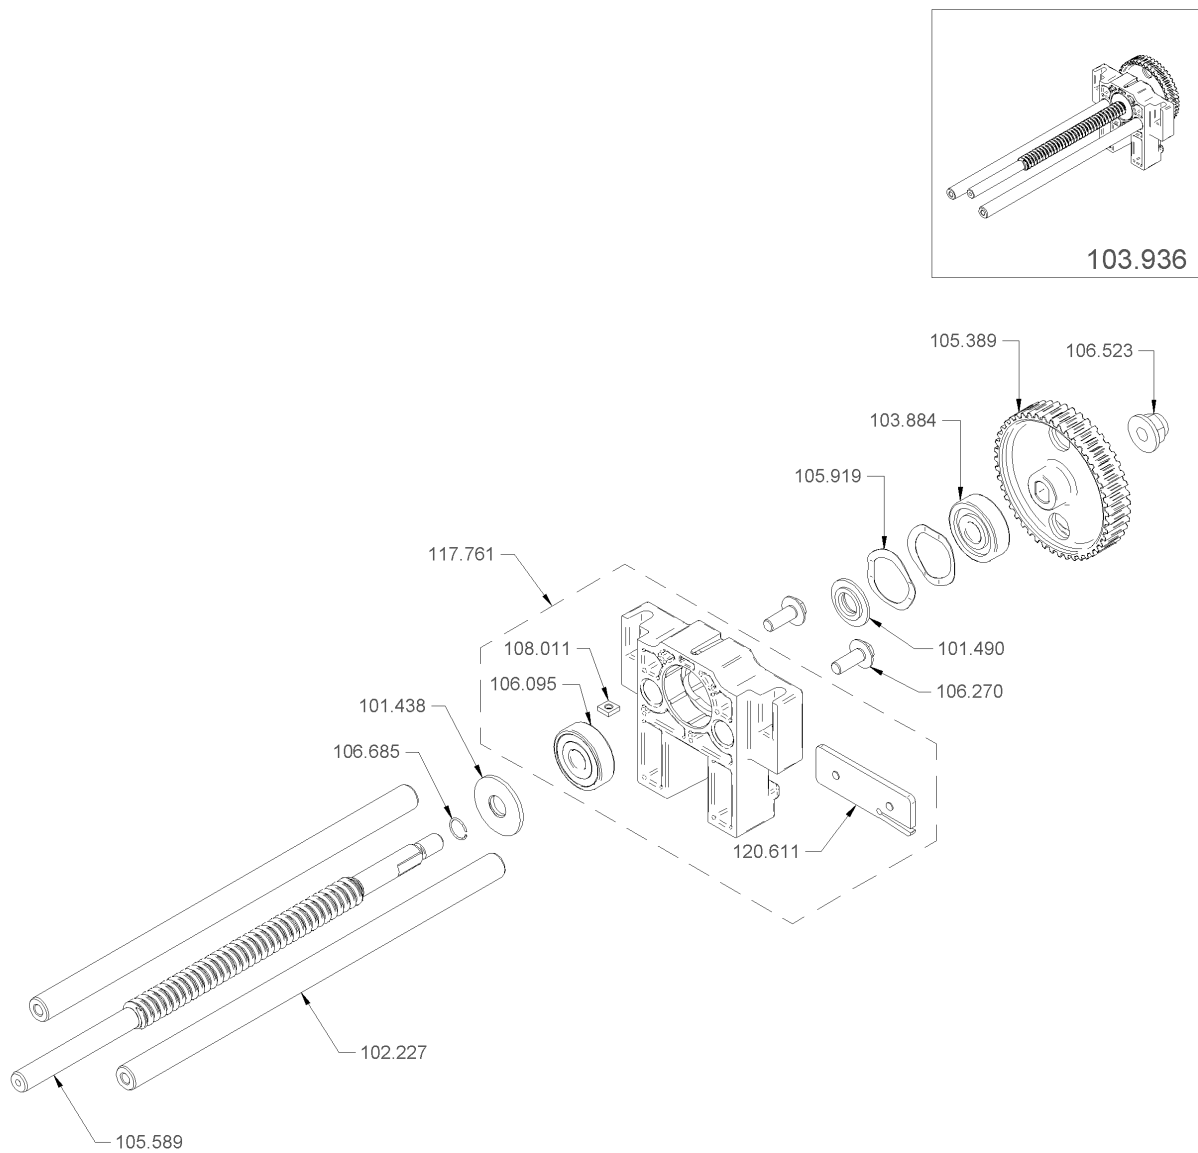

1.21.3.2 Lager hinten mit Spindel, kpl.

Artikelnr.	Bezeichnung	Menge
101.438	Dichtungsscheibe V2 ø29/10x2.5	1
101.490	Distanzscheibe Lager hinten	1
102.227	Führungssachse Brühkammer	2
103.884	Kugellager zu Lager	1
105.389	Riemenscheibe Z46-T5	1
105.589	Rondospindel kurz 14x4	1
105.919	Scheibe ø30x03	2
106.095	Schräggugellager 7200	1
106.270	Sechskantschraube M6x16	2
106.523	Sicherungsmutter M8 mit Flansch	1
106.685	Sprengring ø10 für Wellen	1
108.011	Vierkantmutter M4	1
117.761	Lagerbock hinten mit Lager	1
120.611	Platte Lagerbock hinten	1

1.21.3.2 Lager hinten mit Spindel, kpl.