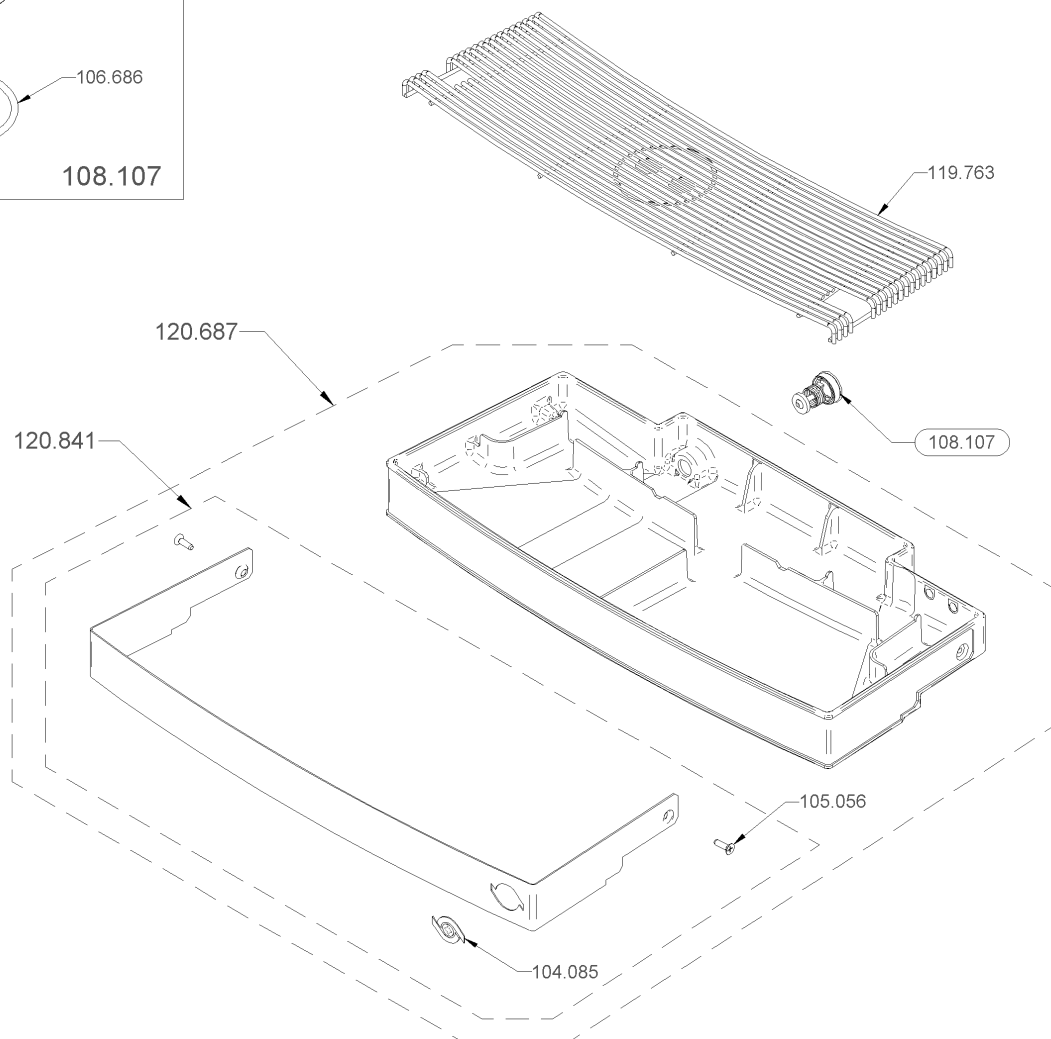

1.15 Tropfschale kpl. BWone

Artikelnr.	Bezeichnung	Menge
104.085	Logo Thermoplan	1
105.056	PT-Schraube KA35x12 Senkkopf Phillips	2
106.686	Sprengring für Bohrung ø19x1	1
107.724	Ventildichtung	1
107.737	Ventilfeder	1
108.105	Wasserventil Tropfschale	1
108.106	Wellendichtring ø12x19x5	1
108.107	Wasserventil Tropfschale, komplett	1
119.763	Tassenrost BWone	1
120.687	Tropfschale BWone	1
120.841	Verkleidung zu Tropfschale kpl.	1

1.15 Tropfschale kpl. BWone