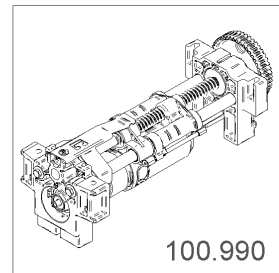

1.22.2 Brühgruppe klein kpl.

Artikelnr.	Bezeichnung	Menge
100.998	Brühkammer mit Kolben, kpl.	1
101.001	Brühkammer und Lager hinten kpl.	1
103.809	Knopf	1
103.936	Lager hinten mit Spindel, kpl.	1
103.957	Lager vorne, kpl.	1
104.942	Permaglide Buchse P10	2
106.270	Sechskantschraube M6x16	2
107.654	Ummantelung mobil, kpl.	1
108.297	Zugstange, kpl.	2

1.22.2 Brühgruppe klein kpl.