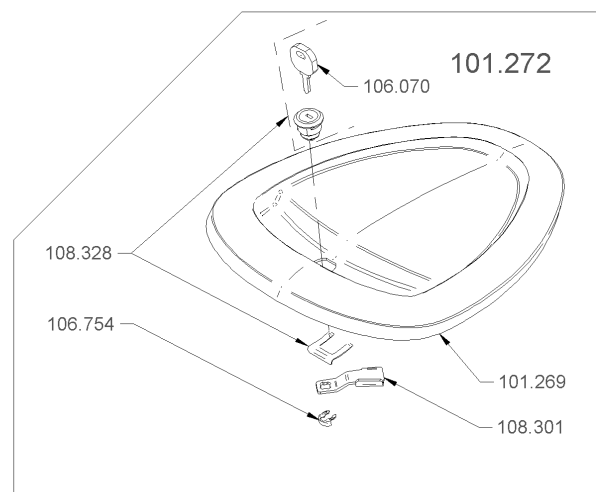

1.19 Bohnenbeh. 1 M mit Deckel abschl.

Artikelnr.	Bezeichnung	Menge
100.354	Achse	1
100.882	Bohnenbeh. 1 M UL mit Deckel abschl.	1
100.895	Bohnenbehälter 1 M Basis, kpl.	1
100.900	Bohnenbeh. 1 M ohne Deckel kpl.	1
100.928	Bohnenbeh. 1 M UL ohne Deckel	1
101.269	Deckel Bohnenbehälter abschliessbar	1
101.272	Deckel Bohnenbeh. mit Schloss	1
101.907	Feder zu Klappe	1
102.767	Hebel zu Behälter rechts	1
103.688	Klappe rechts	1
103.929	Lager Klappe T	1
104.985	Polymer-Gleitlager ø5x6	1
105.055	PT-Schraube KA35x12 Linsenkopf Phillips	4
106.070	Schlüssel (2 Stk.)	1
106.170	Schutzgitter 1x1.0kg	1
106.754	Steckscheibe ø8	1
107.460	Trennwand 1 Mühle	1
108.301	Zunge Schloss	1
108.328	Zylinderschloss Bohnenbehälter, komplett	1

1.19 Bohnenbeh. 1 M mit Deckel abschl.