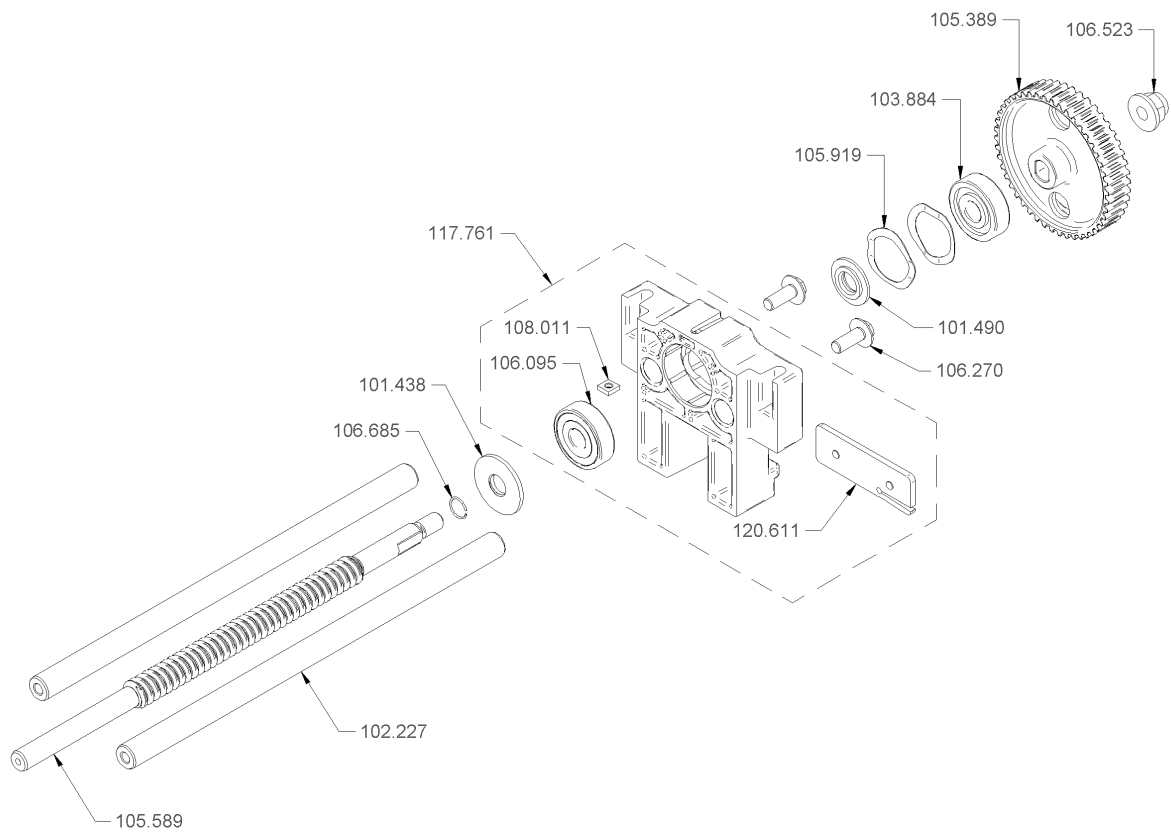

1.22.2.2 Lager hinten mit Spindel, kpl.

Artikelnr.	Bezeichnung	Menge
101.438	Dichtungsscheibe V2 ø29/10x2.5	1
101.490	Distanzscheibe Lager hinten	1
102.227	Führungssachse Brühkammer	2
103.884	Kugellager zu Lager	1
105.389	Riemenscheibe Z46-T5	1
105.589	Rondospindel kurz 14x4	1
105.919	Scheibe ø30x03	2
106.095	Schräggugellager 7200	1
106.270	Sechskantschraube M6x16	2
106.523	Sicherungsmutter M8 mit Flansch	1
106.685	Sprengring ø10 für Wellen	1
108.011	Vierkantmutter M4	1
117.761	Lagerbock hinten mit Lager	1
120.611	Platte Lagerbock hinten	1

1.22.2.2 Lager hinten mit Spindel, kpl.