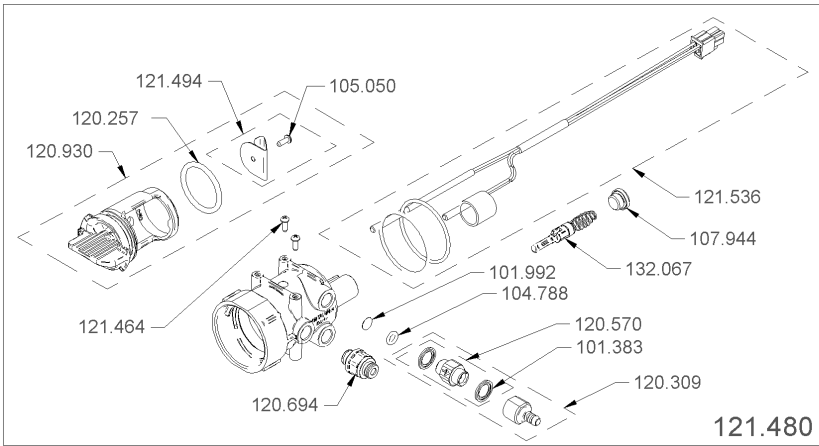

1.29 Milch set BWone

Artikelnr.	Bezeichnung	Menge
100.339	Ablaufstecker auf Silikonschlauch	1
101.383	Dichtung 1/8"	2
101.992	Filterscheibe ø8.5mm	1
102.448	Geradeverschraubung 4-1/8", SW13	1
104.149	Membranventil 3/2-Wege ø4 kpl.	1
104.788	O-Ring 5.28x1.78 EPDM 291	1
105.050	PT-Schraube KA30x8 Linsenkopf Phillips	1.0
106.925	T-Steckverbindung 4-4	1
107.944	Verschlussschraube G1/8	1
108.200	Winkelverschraubung 4-1/8"	1
108.616	Überwurfmutter Magmavent. 3/2 BW2	2
108.793	Ventilmembrane	1
109.574	Ventileinsatz Magma ø4 mit O-Ring	2
110.220	Zylinderschraube M3x25	2
115.399	Kontermutter M14x1	1
119.880	Membranventil 2/2, ø2.0, klein	1
120.173	Membranventil 2/2, ø2.0, klein, kpl.	1
120.208	FEP-Rohr ø4/2 x 40mm	1
120.209	FEP-Rohr ø4/2 x 360mm	1
120.217	Membranventil (ø4) m. Mutter	1
120.218	FEP-Rohr ø4/2 x 120mm	1
120.219	FEP-Rohr ø4/2 x 260mm	1
120.220	FEP-Rohr ø4/2 x 310mm	1
120.221	FEP-Rohr ø4/2 x 60mm	1
120.257	O-Ring 29.00x3.00 EPDM	1
120.309	Anschluss Milchreinigung kpl.	1
120.422	Membrane	1
120.570	Überdruckventil 0.2bar kpl.	1
120.694	Gerade Einschraub-V. 4-1/8	1
120.930	Reinigungsschlüssel Milchweg kpl.	1
121.464	PT-Schraube KA30x10 Linsen.	2.0
121.480	Reinigungssystem Milchweg kpl. BWone	1
121.494	Tablettenspanner Set	1
121.536	Reedschalter Reinigungsschloss Milk	1
124.068	FEP-Rohr ø4/2 x 340mm	1
132.067	Kolben Tablettendetektion blau kpl.	1

1.29 Milch set BWone