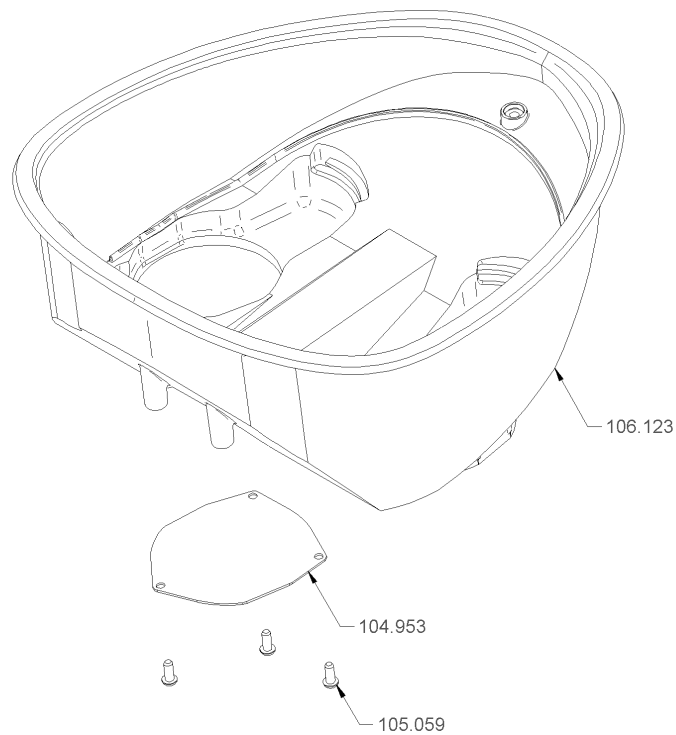

1.20 Schutz Bohnenbehälter 1 Mühle, kplt.

Artikelnr.	Bezeichnung	Menge
104.953	Platte 1M	1
105.059	PT-Schraube KA40x10 Linsenkopf Phillips	3
106.123	Schutz Bohnenbehälter 2 Mühlen	1

1.20 Schutz Bohnenbehälter 1 Mühle, kplt.