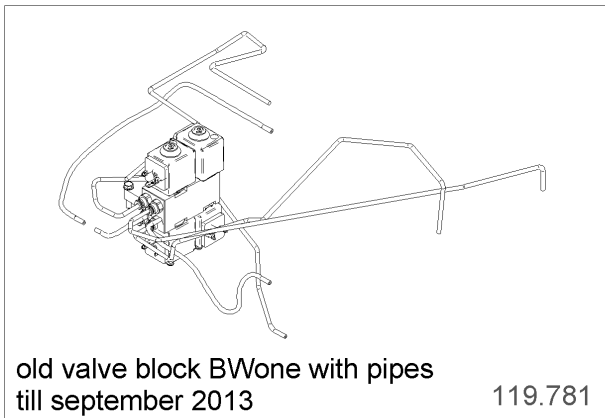

1.23 Boiler mit Ventilblock CTM BWone Set

Artikelnr.	Bezeichnung	Menge
104.055	Linsenschraube M5x10 Phillips	1
105.894	Scheibe M5	1
108.012	Vierkantmutter M5	1
118.274	Kabelbaum Ventilblock BWone	1
119.673	Kaffeeboiler CTM BWone kpl.	1
119.781	Ventilblock BWone set	1
123.971	Ventilblock BWone Set	1
123.971	Ventilblock BWone Set	1

1.23 Boiler mit Ventilblock CTM BWone Set