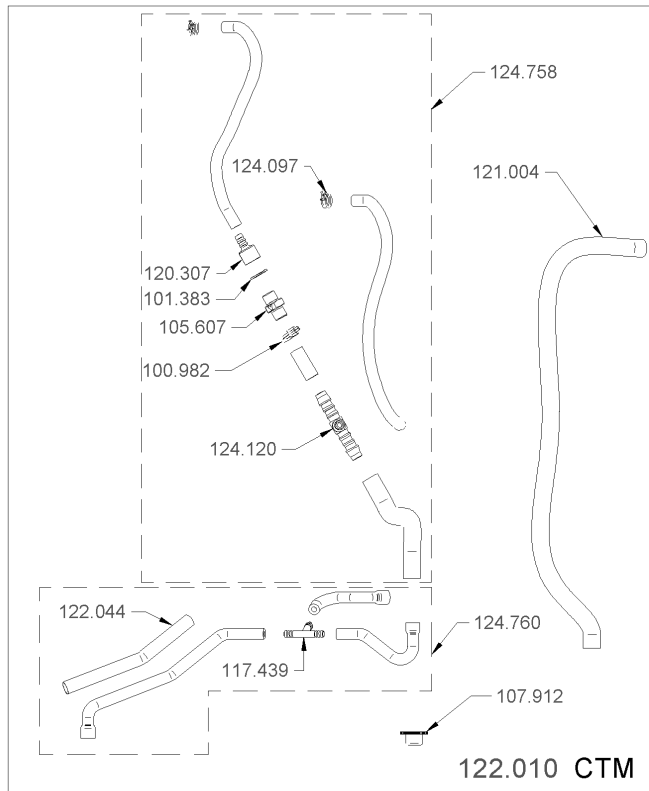

1.30 Schlauch set drain CTM-RF

Artikelnr.	Bezeichnung	Menge
100.982	Schlauchklemme 11.9mm	1
100.982	Schlauchklemme 11.9mm	1
101.383	Dichtung 1/8"	1
101.383	Dichtung 1/8"	1
104.379	Milchabschaltung	1
105.607	Rückschlagventil G1/8"	1
105.607	Rückschlagventil G1/8"	1
106.059	Schlauchstutzen ø 6mm	2
107.912	Verschluss Kapsto	1
117.439	T-Stück (POM) für Schlauch iø4-5mm	1
120.307	Schlauchstutzen ø6xG1/8"	1
120.307	Schlauchstutzen ø6xG1/8"	1
121.004	Silikonschlauch ø13/7 x 450mm	1.0
121.004	Silikonschlauch ø13/7 x 450mm	1.0
122.010	Schlauch Set drain CTM	1
122.044	Schutzschlauch Isotex ø12/10 x 160mm	1
124.097	Schlauchklemme ø9.6mm	2
124.097	Schlauchklemme ø9.6mm	2
124.120	T-Stück (POM) für Schlauch ø8-6-8	1
124.120	T-Stück (POM) für Schlauch ø8-6-8	1
124.163	Druckleitung BWone L=83	1
124.758	Ablaufschlauch Kaffee set	1.0
124.758	Ablaufschlauch Kaffee set	1.0
124.759	Schlauch set Milch CTM-RF	1.0
124.760	Schlauch set Milch CTM	1.0

1.30 Schlauch set drain CTM-RF