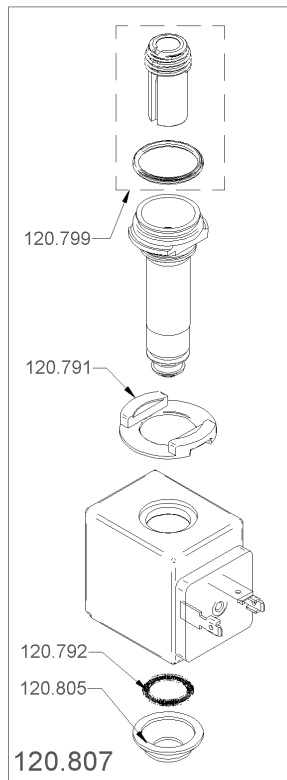

1.24 Ventilblock BWone set

from september 2013

123.971

until september 2013

119.781

1.25 Pumpeneinheit BWone kpl.

Artikelnr.	Bezeichnung	Menge
104.055	Linsenschraube M5x10 Phillips	1
107.875	Verlängerung Kabelbaum Milch	1
116.422	Verstärkungsblech Pumpe (1xProcon)	1
117.591	Micropumpe Set	1
119.940	Pumpenträger BWone (1x Procon) kpl.	1
120.701	Milchpumpe Inox set	1
120.731	Verstärkungsblech Pumpeneinheit set	1
120.843	Pumpeneinheit BWone kpl.	1
132.113	Reinigungsblock mit Druckregler kpl.	1.0

1.25 Pumpeneinheit BWone kpl.

1.25.1 Milchpumpe Inox set

Artikelnr.	Bezeichnung	Menge
103.163	Kabelbaum Motor	1
108.200	Winkelverschraubung 4-1/8"	1
120.335	Milchpumpe Inox mit Motor kpl.	1.0
120.364	Linsenschraube M4x8 Tuflok	4