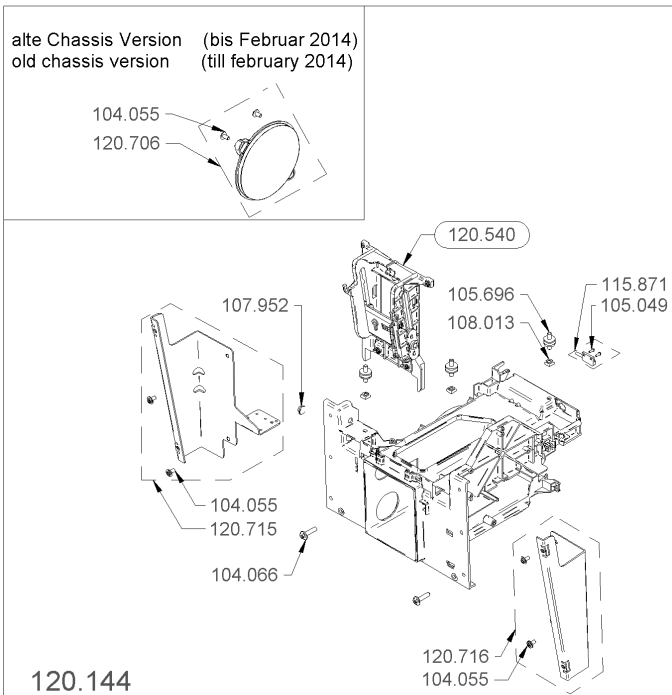

1.1 Chassis BWone kpl.

Artikelnr.	Bezeichnung	Menge
100.509	Anschluss zu Ablaufanschluss	2
101.766	Erdungsanschluss M5/M4	1
101.858	Fächerscheibe M4	1
101.891	Feder ø8x1.25/15	1
102.019	Flachdichtung ø35x42x1.5	1
102.446	Geradeverschraubung 4-1/8"	1
103.065	Kabelbaum 230V Gerätestecker Filter T	1
104.024	Linsenschraube M4x10	2
104.055	Linsenschraube M5x10 Phillips	2
104.055	Linsenschraube M5x10 Phillips	2
104.055	Linsenschraube M5x10 Phillips	2
104.066	Linsenschraube M6x25 Phillips	2
104.066	Linsenschraube M6x25 Phillips	2
104.218	Manometer 16 bar, komplett	1
105.049	PT-Schraube KA30x8 Linsenkopf Phillips	2
105.049	PT-Schraube KA30x8 Linsenkopf Phillips	2
105.080	PT-Schraube KA40x8 Linsenkopf Phillips	1
105.080	PT-Schraube KA40x8 Linsenkopf Phillips	1
105.696	Rundpuffer ø 18x8.5 M6x10	3
105.889	Scheibe M4, 1/2stark	1
105.897	Scheibe M5, 1/2stark	1
106.235	Sechskantmutter M4	2
106.238	Sechskantmutter M5 mit Flansch	1
106.261	Sechskantschraube M5x125 mit Schaft	1
106.755	Steckscheibe ø10	1
107.339	Träger Manometer T	1
107.952	Verschlussstopfen ø9.2	1
108.013	Vierkantmutter M6	3
108.013	Vierkantmutter M6	4
115.871	Reedschalter mit Schrauben	1
115.871	Reedschalter mit Schrauben	1
120.144	Chassisoberbau kpl.	1
120.536	Gleitschiene innen paar BWone	1
120.540	Gleitschiene POD kpl. BWone	1
120.700	Gleitschiene POD set	1
120.704	Hauptschalter Wippe set	1
120.705	Federkontakt set	2
120.706	Abdeckung set	1
120.707	Manometer 16bar set	1
120.715	Montagewinkel links set BWone	1
120.716	Montagewinkel rechts set BWone	1
121.250	Rückwandaufnahme set BWone CT	1

1.1 Chassis BWone kpl.