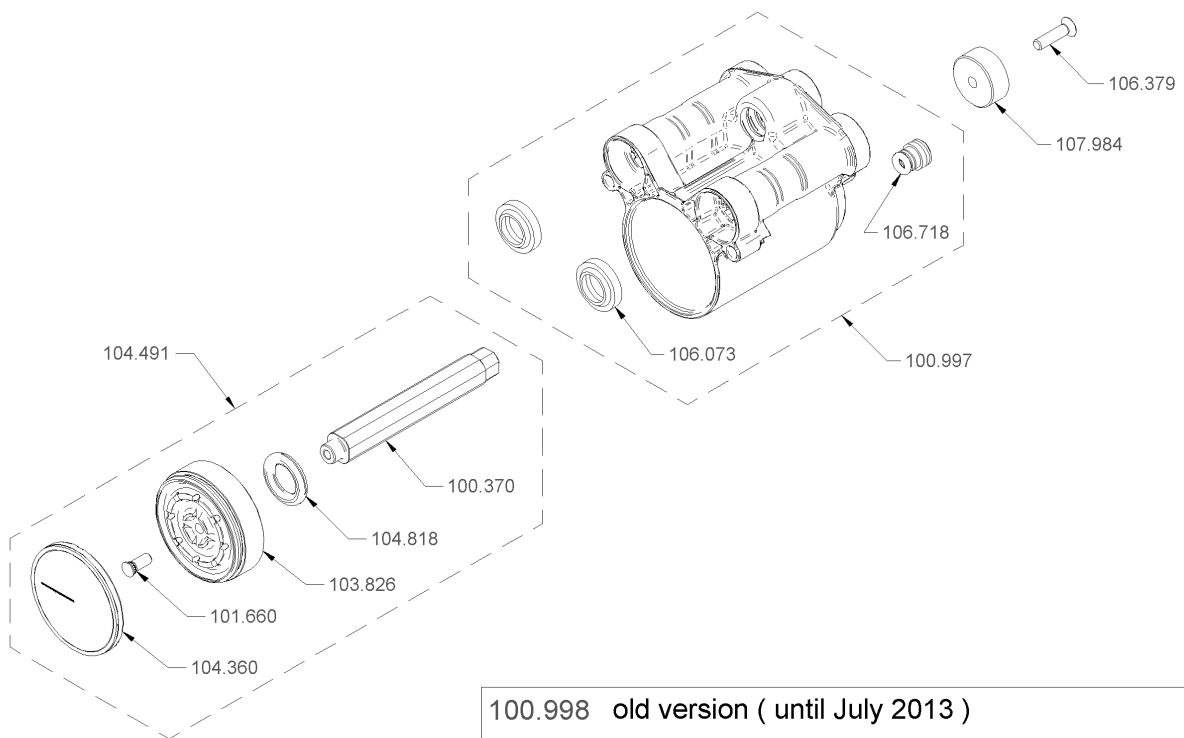

1.21.3.1 Brühkammer mit Kolben, kpl.

Artikelnr.	Bezeichnung	Menge
100.370	Achse Mobilkolben	1
100.997	Brühkammer mit Führung, kpl.	1
101.660	Einpress-Gewindebolzen M4x10	1
102.377	Geradeverschraubung 4-1/8K	1
103.826	Kolbenkopf Mobilkolben	1
104.040	Linsenschraube M4x20 Phillips	4
104.360	Mikrosieb mit Clip	1
104.491	Mobilkolben komplett	1
104.651	Mutter zu Rondospindel	1
104.818	O-Ring 10.69x3.53 FKM	1
104.849	O-Ring 17.17x1.78 FKM	1
104.942	Permaglide Buchse P10	4
104.947	Permaglide Buchse P11 PAP 1212	1
106.073	Schmutzabstreifer, 12x19x3	2
106.379	Senkschraube M4x16 Phillips	1
106.673	Spiral-Spannstift ø3x24	2
106.718	Steck-Einsatz ø4	1
107.305	Toleranzring ø20x16	1
107.984	Topfmagnet ø20x8	1
108.947	Lager Brühkammer kurz PEEK	1
110.219	Federring M4	4
110.224	Halbmondtring ø20	1

1.21.3.1 Brühkammer mit Kolben, kpl.