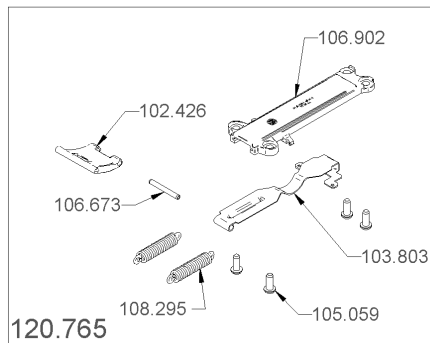

1.4 Türe Unterbau kpl. BWone

Artikelnr.	Bezeichnung	Menge
100.255	Abdeckkappe ø7.7	7
100.375	Achse Türe Unterbau	2
102.102	Front Türe Unterbau grundiert	1
102.426	Gelenk Klängenfeder	1
103.803	Blehzunge zu Stosdämpfer	1
105.059	PT-Schraube KA40x10 Linsenkopf Phillips	4
106.673	Spiral-Spannstift ø3x24	1
106.902	Stosdämpferführung	1
108.295	Zugfeder 1.1x6.4x34.5	2
108.359	Zylinderschraube M4x6	7
120.142	Fronttüre Unterbau kpl.	1
120.182	Griff Fronttüre schwarz	1
120.765	Stosdämpferführung set	1
121.185	Rückwand zu Türe Unterbau BWone	1

1.4 Türe Unterbau kpl. BWone