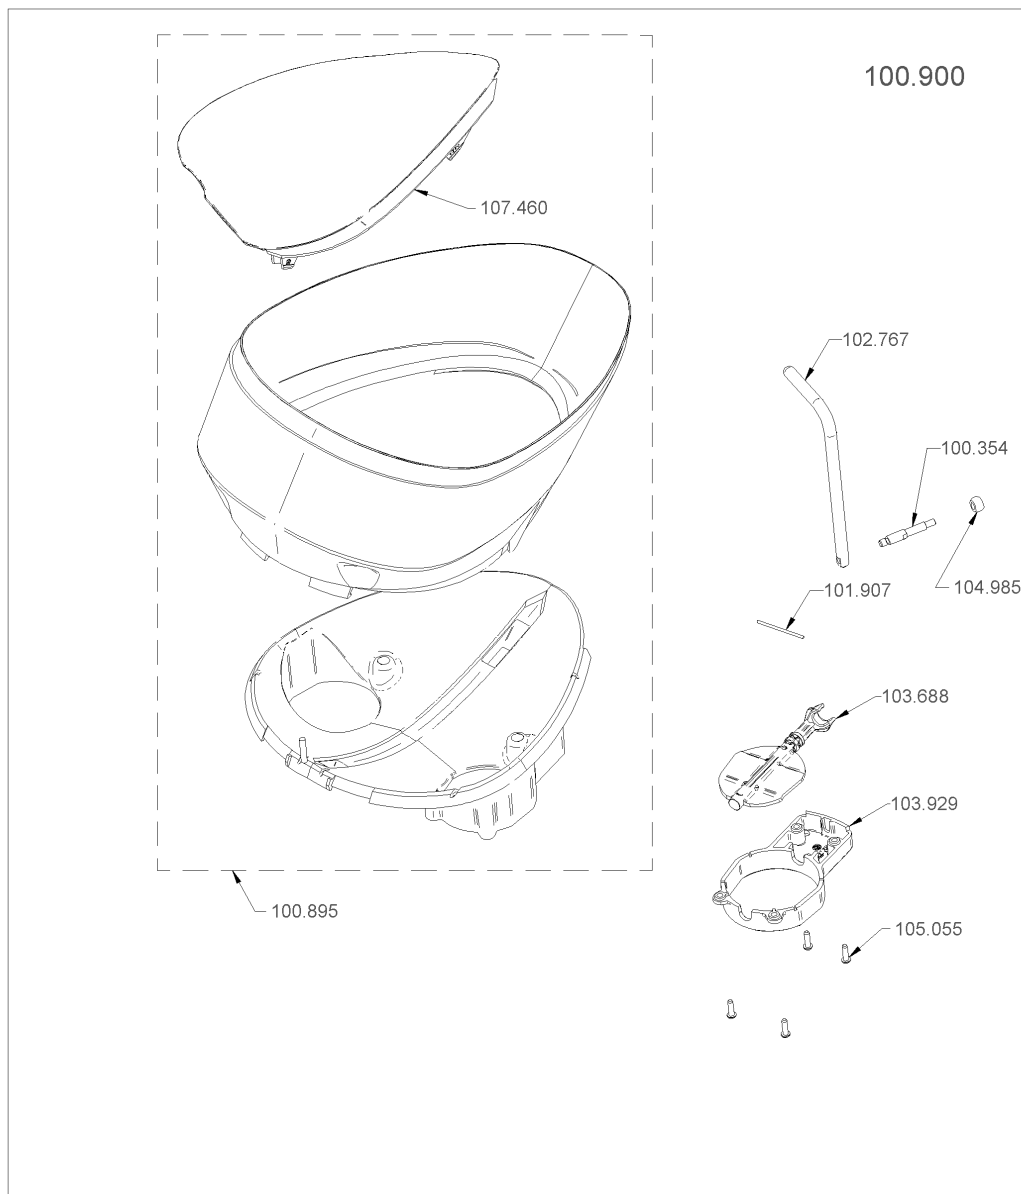

1.17 Bohnenbeh. 1 M mit Deckel kpl.

Artikelnr.	Bezeichnung	Menge
100.354	Achse	1
100.895	Bohnenbehälter 1 M Basis, kpl.	1
100.900	Bohnenbeh. 1 M ohne Deckel kpl.	1
101.268	Deckel Bohnenbehälter	1
101.907	Feder zu Klappe	1
102.767	Hebel zu Behälter rechts	1
103.688	Klappe rechts	1
103.929	Lager Klappe T	1
104.985	Polymer-Gleitlager ø5x6	1
105.055	PT-Schraube KA35x12 Linsenkopf Phillips	4
107.460	Trennwand 1 Mühle	1

1.17 Bohnenbeh. 1 M mit Deckel kpl.