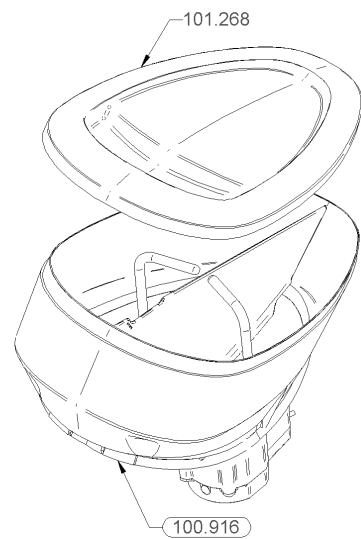

1.16 Bohnenbeh. 2 M mit Deckel kpl.

Artikelnr.	Bezeichnung	Menge
100.354	Achse	2
100.912	Bohnenbehälter 2 M Tiger Basis kpl.	1
100.916	Bohnenbeh. 2 M ohne Deckel kpl. n abschliess.	1
101.268	Deckel Bohnenbehälter	1
101.907	Feder zu Klappe	2
102.766	Hebel zu Behälter links	1
102.767	Hebel zu Behälter rechts	1
103.685	Klappe links	1
103.688	Klappe rechts	1
103.929	Lager Klappe T	2
104.985	Polymer-Gleitlager ø5x6	2
105.055	PT-Schraube KA35x12 Linsenkopf Phillips	8
107.461	Trennwand Bohnenbehälter	1

1.16 Bohnenbeh. 2 M mit Deckel kpl.