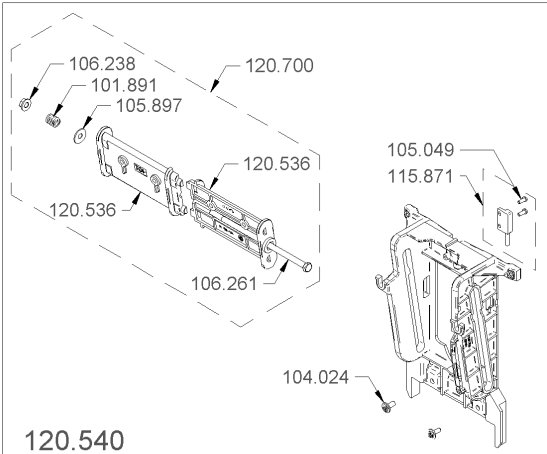

1.1 Chassis BWone kpl.

Artikelnr.	Bezeichnung	Menge
100.509	Anschluss zu Ablaufanschluss	2
101.766	Erdungsanschluss M5/M4	1
101.858	Fächerscheibe M4	1
101.891	Feder ø8x1.25/15	1
102.019	Flachdichtung ø35x42x1.5	1
102.446	Geradeverschraubung 4-1/8"	1
103.065	Kabelbaum 230V Gerätestecker Filter T	1
104.024	Linsenschraube M4x10	2
104.055	Linsenschraube M5x10 Phillips	2
104.055	Linsenschraube M5x10 Phillips	2
104.055	Linsenschraube M5x10 Phillips	2
104.066	Linsenschraube M6x25 Phillips	2
104.066	Linsenschraube M6x25 Phillips	2
104.218	Manometer 16 bar, komplett	1
105.049	PT-Schraube KA30x8 Linsenkopf Phillips	2
105.049	PT-Schraube KA30x8 Linsenkopf Phillips	2
105.080	PT-Schraube KA40x8 Linsenkopf Phillips	1
105.080	PT-Schraube KA40x8 Linsenkopf Phillips	1
105.696	Rundpuffer ø 18x8.5 M6x10	3
105.889	Scheibe M4, 1/2stark	1
105.897	Scheibe M5, 1/2stark	1
106.235	Sechskantmutter M4	2
106.238	Sechskantmutter M5 mit Flansch	1
106.261	Sechskantschraube M5x125 mit Schaft	1
106.755	Steckscheibe ø10	1
107.339	Träger Manometer T	1
107.952	Verschlussstopfen ø9.2	1
108.013	Vierkantmutter M6	3
108.013	Vierkantmutter M6	4
115.871	Reedschalter mit Schrauben	1
115.871	Reedschalter mit Schrauben	1
120.144	Chassisoberbau kpl.	1
120.536	Gleitschiene innen paar BWone	1
120.540	Gleitschiene POD kpl. BWone	1
120.700	Gleitschiene POD set	1
120.704	Hauptschalter Wippe set	1
120.705	Federkontakt set	2
120.706	Abdeckung set	1
120.707	Manometer 16bar set	1
120.715	Montagewinkel links set BWone	1
120.716	Montagewinkel rechts set BWone	1
121.250	Rückwandaufnahme set BWone CT	1

1.1 Chassis BWone kpl.