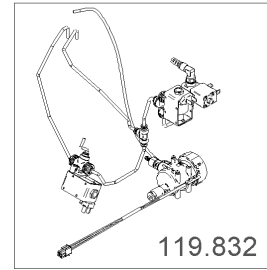

1.29 Milch set BWone

Artikelnr.	Bezeichnung	Menge
100.339	Ablaufstecker auf Silikonschlauch	1
101.383	Dichtung 1/8"	2
101.992	Filterscheibe ø8.5mm	1
102.448	Geradeverschraubung 4-1/8", SW13	1
104.149	Membranventil 3/2-Wege ø4 kpl.	1
104.788	O-Ring 5.28x1.78 EPDM 291	1
105.050	PT-Schraube KA30x8 Linsenkopf Phillips	1.0
106.925	T-Steckverbindung 4-4	1
107.944	Verschlussschraube G1/8	1
108.200	Winkelverschraubung 4-1/8"	1
108.616	Überwurfmutter Magmavent. 3/2 BW2	2
108.793	Ventilmembrane	1
109.574	Ventileinsatz Magma ø4 mit O-Ring	2
110.220	Zylinderschraube M3x25	2
115.399	Kontermutter M14x1	1
119.880	Membranventil 2/2, ø2.0, klein	1
120.173	Membranventil 2/2, ø2.0, klein, kpl.	1
120.208	FEP-Rohr ø4/2 x 40mm	1
120.209	FEP-Rohr ø4/2 x 360mm	1
120.217	Membranventil (ø4) m. Mutter	1
120.218	FEP-Rohr ø4/2 x 120mm	1
120.219	FEP-Rohr ø4/2 x 260mm	1
120.220	FEP-Rohr ø4/2 x 310mm	1
120.221	FEP-Rohr ø4/2 x 60mm	1
120.257	O-Ring 29.00x3.00 EPDM	1
120.309	Anschluss Milchreinigung kpl.	1
120.422	Membrane	1
120.570	Überdruckventil 0.2bar kpl.	1
120.694	Gerade Einschraub-V. 4-1/8	1
120.930	Reinigungsschlüssel Milchweg kpl.	1
121.464	PT-Schraube KA30x10 Linsen.	2.0
121.480	Reinigungssystem Milchweg kpl. BWone	1
121.494	Tablettenspanner Set	1
121.536	Reedschalter Reinigungsschloss Milk	1
124.068	FEP-Rohr ø4/2 x 340mm	1
132.067	Kolben Tablettendetektion blau kpl.	1

1.29 Milch set BWone