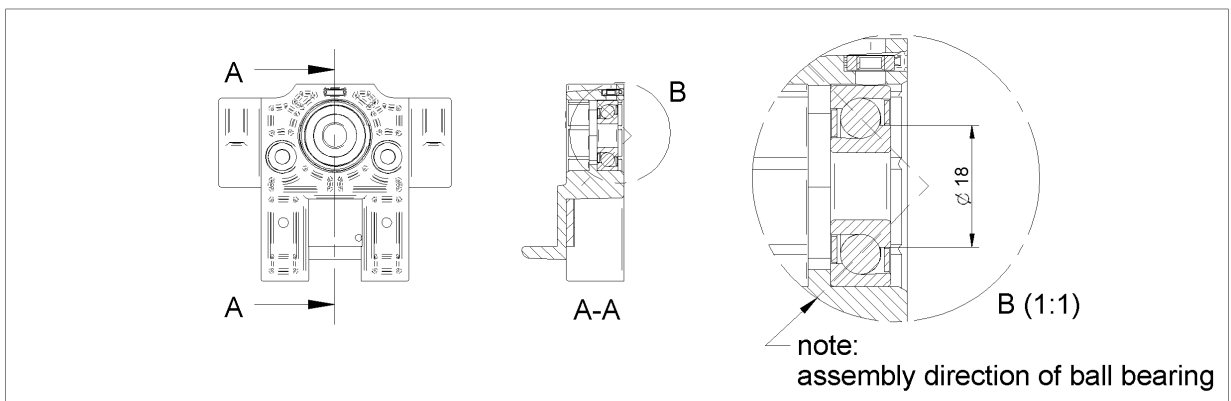

1.21.3.2 Lager hinten mit Spindel, kpl.

Artikelnr.	Bezeichnung	Menge
101.438	Dichtungsscheibe V2 ø29/10x2.5	1
101.490	Distanzscheibe Lager hinten	1
102.227	Führungssachse Brühkammer	2
103.884	Kugellager zu Lager	1
105.389	Riemenscheibe Z46-T5	1
105.589	Rondospindel kurz 14x4	1
105.919	Scheibe ø30x03	2
106.095	Schräggugellager 7200	1
106.270	Sechskantschraube M6x16	2
106.523	Sicherungsmutter M8 mit Flansch	1
106.685	Sprengring ø10 für Wellen	1
108.011	Vierkantmutter M4	1
117.761	Lagerbock hinten mit Lager	1
120.611	Platte Lagerbock hinten	1

1.21.3.2 Lager hinten mit Spindel, kpl.