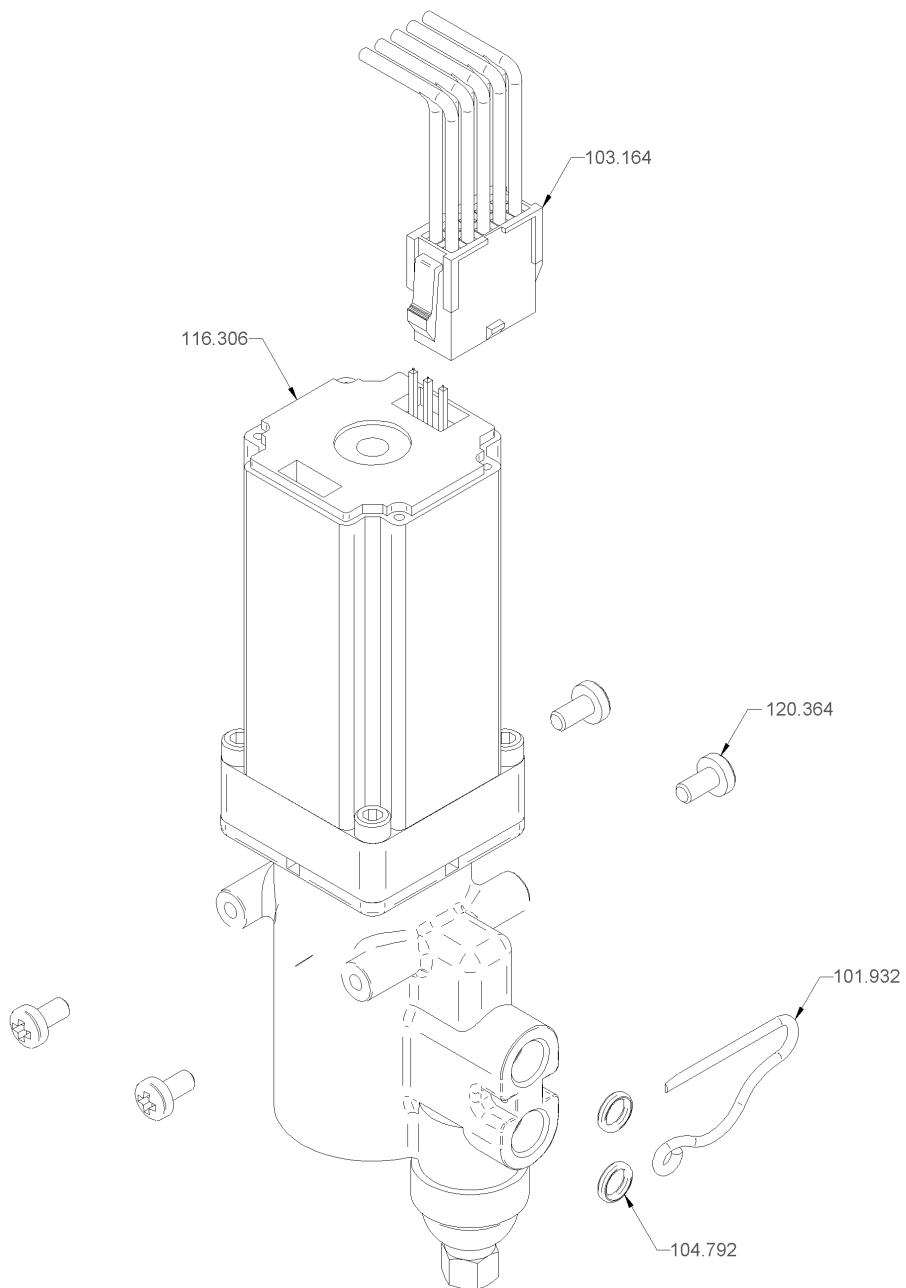

1.25.3 Micropumpe Set

Artikelnr.	Bezeichnung	Menge
101.932	Federclip Pumpe	1
103.164	Kabelbaum Motor mit Filter	1
104.792	O-Ring 5.00x1.50 FKM	2
116.306	Wasserpumpe kpl. (Procon)	1
120.364	Linsenschraube M4x8 Tuflok	4

1.25.3 Micropumpe Set