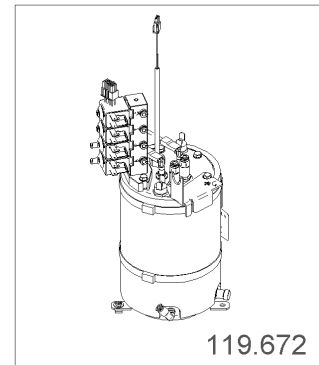

1.23 Boiler mit Ventilblock CTM BWone Set

Artikelnr.	Bezeichnung	Menge
104.055	Linsenschraube M5x10 Phillips	1
105.894	Scheibe M5	1
108.012	Vierkantmutter M5	1
118.274	Kabelbaum Ventilblock BWone	1
119.673	Kaffeeboiler CTM BWone kpl.	1
119.781	Ventilblock BWone set	1
123.971	Ventilblock BWone Set	1
123.971	Ventilblock BWone Set	1

1.23 Boiler mit Ventilblock CTM BWone Set