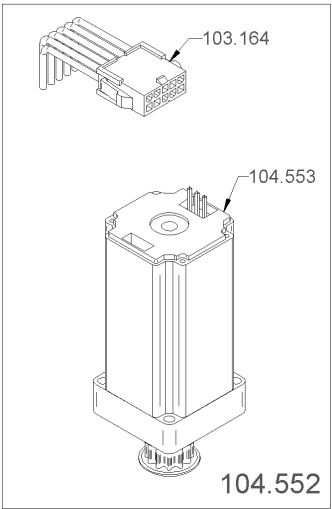

1.22 Mechanikmodul 1 Mühle BWone, kpl.

Artikelnr.	Bezeichnung	Menge
100.990	Brühgruppe klein kpl.	1
102.435	Schlauchstutzen ø4	1
102.619	Grundplatte Mechanik	1
103.163	Kabelbaum Motor	1
103.164	Kabelbaum Motor mit Filter	1
103.238	Kabelbinder 85/22	2
104.021	Linsenschraube M2.5x8 gewindefurchend	2
104.539	Motor Brühkammer mit Kabel, kpl.	1
104.540	Motor Brühkammer, kpl.	1
104.552	Motor Mühle ø54 mit Kabel, kpl	1
104.553	Motor Mühler, kpl.	1
104.585	Mühle rechts ø54, komplett	1
104.795	O-Ring 6.07x1.78 FKM	1
105.103	Pulverdurchgang Mühle rechts	1
106.229	Sechskant-Kombischraube M6x50	4
107.828	Verbindungsträger 10-polig	1
107.916	Verschluss Pulverdurchgang	1
108.013	Vierkantmutter M6	4
108.243	Zahnriemen 10 T5/365-PAZ	1
108.244	Zahnriemen 360-5M-9	1
108.351	Zylinderschraube M4x20 Phillips	6
120.810	Verbindung MECA - POD	1
120.811	Silikonschlauch ø8.5/4 x 220mm	1
124.067	FEP-Rohr ø4/2 x 560mm	1

1.22 Mechanikmodul 1 Mühle BWone, kpl.