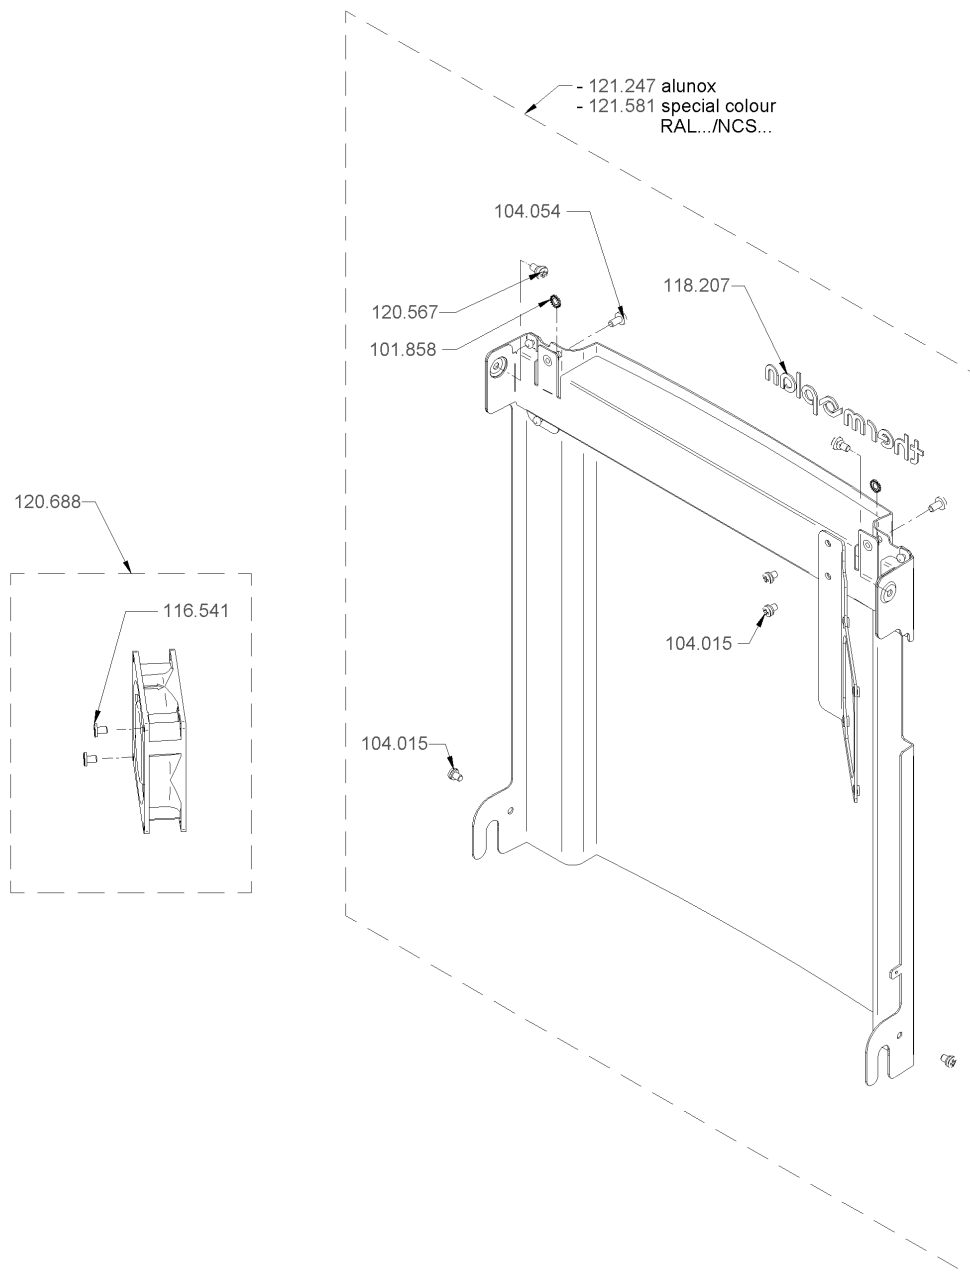

1.7 Rückwand kpl. BWone CT Alunox

Artikelnr.	Bezeichnung	Menge
101.858	Fächerscheibe M4	2
104.015	Linsen-Kombischraube M4x6	4
104.054	Linsenschraube M4x8 Phillips	2
116.541	Zylinderschraube M4x6	2
118.207	Thermoplan Schriftzug	1
120.567	Unverlierbare Schraube M4x8 Set	2
120.688	Axialventilator set	1
121.247	Rückwand Set BWone CT	1
121.581	Rückwand Set BWone CT Sonderfarbe	1
121.591	Rückwand kpl. BWone CT Sonderfarbe	1

1.7 Rückwand kpl. BWone CT Alunox