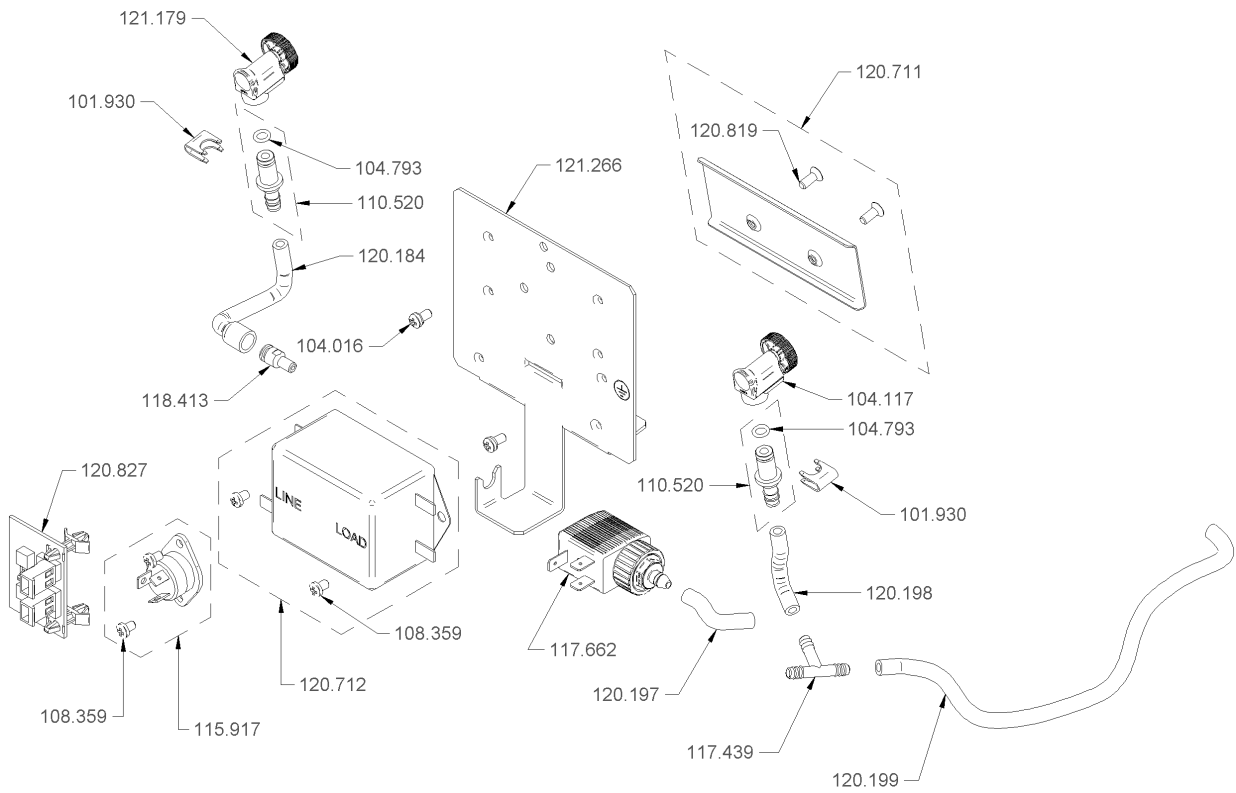

1.34 Träger Triac kpl. BWone

Artikelnr.	Bezeichnung	Menge
101.930	Federclip	2
104.016	Linsen-Kombischraube M4x8 Phillips	2
104.016	Linsen-Kombischraube M4x8 Phillips	2
104.117	Luftregler rot 0	1
104.793	O-Ring 5.00x1.50 MVQ	1
108.359	Zylinderschraube M4x6	2.0
108.359	Zylinderschraube M4x6	2
110.520	Anschlussnippel gerade + O-Ring	2
115.917	Set Triac	1
117.439	T-Stück (POM) für Schlauch $\varnothing$4-5mm	1
117.662	Luftventil	1
118.413	Luftreglerhalter	1
120.184	Silikonschlauch $\varnothing$7/4 x 100mm	1
120.197	Silikonschlauch $\varnothing$7/4 x 50mm	1
120.198	Silikonschlauch $\varnothing$7/4 x 50mm	1
120.199	Silikonschlauch $\varnothing$7/4 x 240mm	1
120.711	Luftreglerabdeckung set	1
120.712	Netzfilter 1Ph 16A 230V set	1
120.819	Senkschraube M4x10 Phillips	2.0
120.827	Ansteuerprint Triac set	1
121.179	Luftregler hellblau 0.0mm	1
121.266	Trägerblech Triac BWone	1

1.34 Träger Triac kpl. BWone