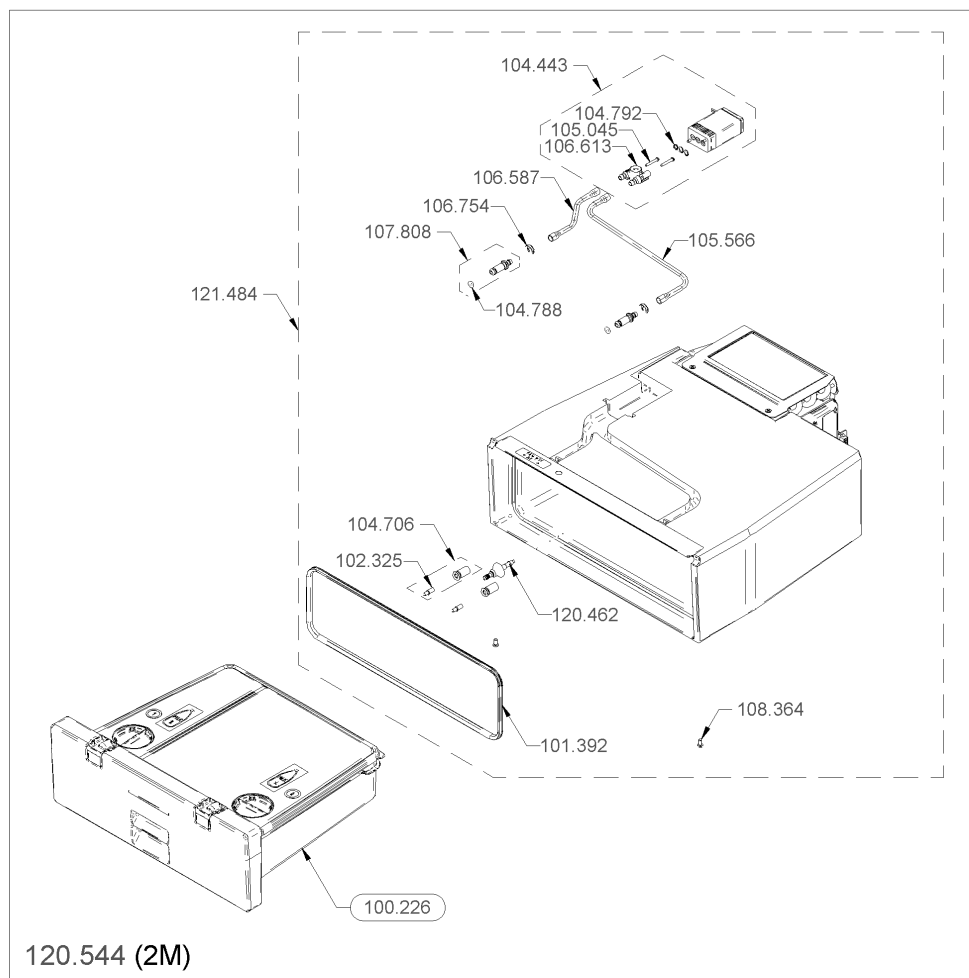

1.38 Kühleinheit 2 Milch BWone

Artikelnr.	Bezeichnung	Menge
100.216	2 Sorten Milchtank 4L verschweisst	1
100.226	2 Sorten Milchtank 4L komplett	1
100.445	Ansaugeneinsatz Milch komplett	2
101.392	Dichtung Milchmodul 4L	1
102.325	Gefederter Kontaktstift	1
104.443	Milchweiche mit Ventil TT, kpl.	1
104.706	Niveau-Federkontakt, kpl.	1
104.788	O-Ring 5.28x1.78 EPDM 291	1
104.792	O-Ring 5.00x1.50 FKM	3
104.795	O-Ring 6.07x1.78 FKM	1
105.045	PT-Schraube KA30x20 Linsenkopf	2
105.566	Silikonschlauch ø8.5/4 x 289mm	1
106.587	Silikonschlauch ø8.5/4 x 117mm	1
106.613	Sockel Milchweiche	1
106.754	Steckscheibe ø8	2
107.808	Verbindungsrippel Milch Tiger, kpl.	2
107.919	Verschluss Wasser-Milchtank	2
107.919	Verschluss Wasser-Milchtank	2
108.364	Zylinderschraube M4x8 Phillips	2
110.636	Deckel zu Milchtank (2Typ), komplett	1
120.462	NTC Niveau-Sensor Milch kpl. BWone	1
121.484	Kühleinheit 2 Milch BWone	1

1.38 Kühleinheit 2 Milch BWone