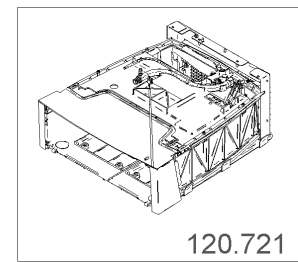

1.3 Sockel set BWone

Artikelnr.	Bezeichnung	Menge
100.333	Ablaufschlauch zu Sockel ø15/10 x 250mm	1.0
100.521	Anschlussclip Wasserablauf	1.0
101.457	Distanzhalter M3x10 sechskant	2.0
103.874	Kugelfilter Wassereingang	1.0
104.063	Linsenschraube M5x6 Phillips	2.0
104.797	O-Ring 6.75x1.78 FKM	2.0
104.820	O-Ring 10.82x1.78 FKM	4.0
105.059	PT-Schraube KA40x10 Linsenkopf Phillips	1.0
105.059	PT-Schraube KA40x10 Linsenkopf Phillips	2.0
105.525	FEP-Rohr ø6/4 x 300mm	1.0
106.598	Silikonschlauch weiss ø1.6/0.5 x 460mm	1.0
106.884	Stopfen Fuss	1.0
106.884	Stopfen Fuss	1.0
107.962	Verschlusszapfen Sockelbehälter, kpl.	1.0
108.012	Vierkantmutter M5	6.0
108.364	Zylinderschraube M4x8 Phillips	2.0
108.378	Zylinderschraube M5x25 Phillips	6.0
110.146	Sechskantmutter M5	2.0
110.146	Sechskantmutter M5	2.0
120.086	Sockeldeckel zu Netzanschluss kpl.	1.0
120.122	Abdeckung links kpl. BWone	1.0
120.125	Abdeckung rechts kpl. BWone	1.0
120.128	Lamellenträger BWone	1.0
120.131	Rondelle BWone	2.0
120.131	Rondelle BWone	2.0
120.143	Sockelgehäuse kpl.	1.0
120.162	Linsenschraube M3x10	2.0
120.162	Linsenschraube M3x10	2.0
120.725	Frontdeckel Unterbau set BWone	1.0
120.726	Anschlussclip Wasserablauf kpl.	1.0
120.728	Anschlussbride kpl.	1.0
120.762	Reed Set	1.0
120.763	Fussstrebe links set	1.0
120.764	Fussstrebe rechts set	1.0
120.766	Verschlussenteil set	1.0
120.768	Rückwandaufnahme set	1.0
120.994	Ablaufanschluss T-Form kpl.	1.0
121.102	Kantenschutz Rückwandaufnahme 50mm	1.0

1.3 Sockel set BWone

alte Version, Metallteile (bis Februar 2014)
old version, metal parts (till february 2014)