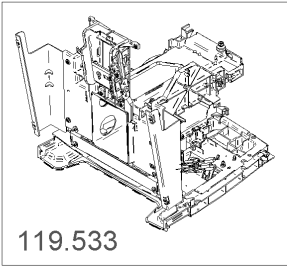

1.1 Chassis BWone kpl.

Artikelnr.	Bezeichnung	Menge
100.509	Anschluss zu Ablaufanschluss	2
101.766	Erdungsanschluss M5/M4	1
101.858	Fächerscheibe M4	1
101.891	Feder ø8x1.25/15	1
102.019	Flachdichtung ø35x42x1.5	1
102.446	Geradeverschraubung 4-1/8"	1
103.065	Kabelbaum 230V Gerätestecker Filter T	1
104.024	Linsenschraube M4x10	2
104.055	Linsenschraube M5x10 Phillips	2
104.055	Linsenschraube M5x10 Phillips	2
104.055	Linsenschraube M5x10 Phillips	2
104.066	Linsenschraube M6x25 Phillips	2
104.066	Linsenschraube M6x25 Phillips	2
104.218	Manometer 16 bar, komplett	1
105.049	PT-Schraube KA30x8 Linsenkopf Phillips	2
105.049	PT-Schraube KA30x8 Linsenkopf Phillips	2
105.080	PT-Schraube KA40x8 Linsenkopf Phillips	1
105.080	PT-Schraube KA40x8 Linsenkopf Phillips	1
105.696	Rundpuffer ø 18x8.5 M6x10	3
105.889	Scheibe M4, 1/2stark	1
105.897	Scheibe M5, 1/2stark	1
106.235	Sechskantmutter M4	2
106.238	Sechskantmutter M5 mit Flansch	1
106.261	Sechskantschraube M5x125 mit Schaft	1
106.755	Steckscheibe ø10	1
107.339	Träger Manometer T	1
107.952	Verschlussstopfen ø9.2	1
108.013	Vierkantmutter M6	3
108.013	Vierkantmutter M6	4
115.871	Reedschalter mit Schrauben	1
115.871	Reedschalter mit Schrauben	1
120.144	Chassisoberbau kpl.	1
120.536	Gleitschiene innen paar BWone	1
120.540	Gleitschiene POD kpl. BWone	1
120.700	Gleitschiene POD set	1
120.704	Hauptschalter Wippe set	1
120.705	Federkontakt set	2
120.706	Abdeckung set	1
120.707	Manometer 16bar set	1
120.715	Montagewinkel links set BWone	1
120.716	Montagewinkel rechts set BWone	1
121.250	Rückwandaufnahme set BWone CT	1

1.1 Chassis BWone kpl.