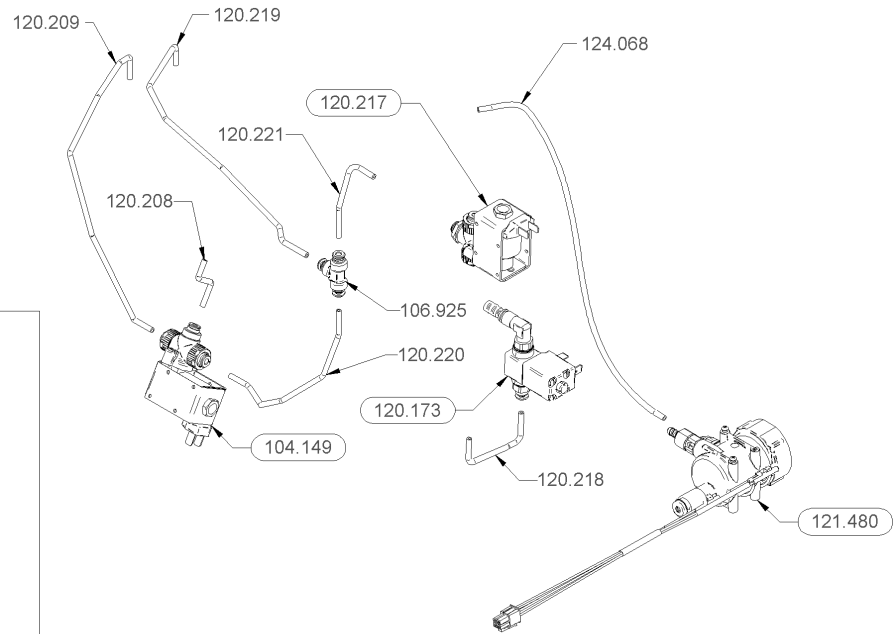

1.29 Milch set BWone

Artikelnr.	Bezeichnung	Menge
100.339	Ablaufstecker auf Silikonschlauch	1
101.383	Dichtung 1/8"	2
101.992	Filterscheibe ø8.5mm	1
102.448	Geradeverschraubung 4-1/8", SW13	1
104.149	Membranventil 3/2-Wege ø4 kpl.	1
104.788	O-Ring 5.28x1.78 EPDM 291	1
105.050	PT-Schraube KA30x8 Linsenkopf Phillips	1.0
106.925	T-Steckverbindung 4-4	1
107.944	Verschlussschraube G1/8	1
108.200	Winkelverschraubung 4-1/8"	1
108.616	Überwurfmutter Magmavent. 3/2 BW2	2
108.793	Ventilmembrane	1
109.574	Ventileinsatz Magma ø4 mit O-Ring	2
110.220	Zylinderschraube M3x25	2
115.399	Kontermutter M14x1	1
119.880	Membranventil 2/2, ø2.0, klein	1
120.173	Membranventil 2/2, ø2.0, klein, kpl.	1
120.208	FEP-Rohr ø4/2 x 40mm	1
120.209	FEP-Rohr ø4/2 x 360mm	1
120.217	Membranventil (ø4) m. Mutter	1
120.218	FEP-Rohr ø4/2 x 120mm	1
120.219	FEP-Rohr ø4/2 x 260mm	1
120.220	FEP-Rohr ø4/2 x 310mm	1
120.221	FEP-Rohr ø4/2 x 60mm	1
120.257	O-Ring 29.00x3.00 EPDM	1
120.309	Anschluss Milchreinigung kpl.	1
120.422	Membrane	1
120.570	Überdruckventil 0.2bar kpl.	1
120.694	Gerade Einschraub-V. 4-1/8	1
120.930	Reinigungsschlüssel Milchweg kpl.	1
121.464	PT-Schraube KA30x10 Linsen.	2.0
121.480	Reinigungssystem Milchweg kpl. BWone	1
121.494	Tablettenspanner Set	1
121.536	Reedschalter Reinigungsschloss Milk	1
124.068	FEP-Rohr ø4/2 x 340mm	1
132.067	Kolben Tablettendetektion blau kpl.	1

1.29 Milch set BWone