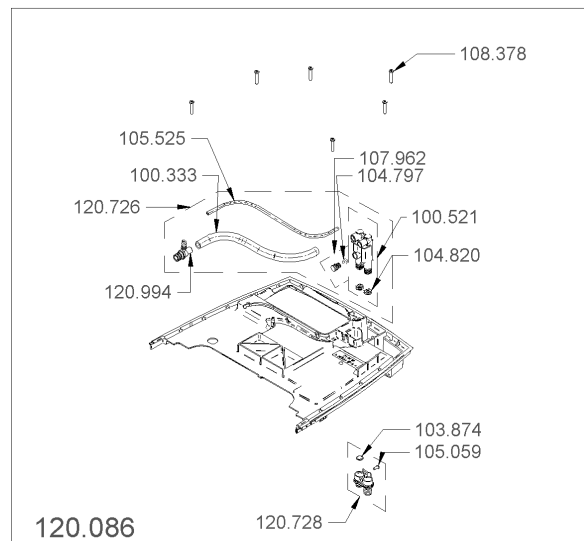

1.3 Sockel set BWone

Artikelnr.	Bezeichnung	Menge
100.333	Ablaufschlauch zu Sockel ø15/10 x 250mm	1.0
100.521	Anschlussclip Wasserablauf	1.0
101.457	Distanzhalter M3x10 sechskant	2.0
103.874	Kugelfilter Wassereingang	1.0
104.063	Linsenschraube M5x6 Phillips	2.0
104.797	O-Ring 6.75x1.78 FKM	2.0
104.820	O-Ring 10.82x1.78 FKM	4.0
105.059	PT-Schraube KA40x10 Linsenkopf Phillips	1.0
105.059	PT-Schraube KA40x10 Linsenkopf Phillips	2.0
105.525	FEP-Rohr ø6/4 x 300mm	1.0
106.598	Silikonschlauch weiss ø1.6/0.5 x 460mm	1.0
106.884	Stopfen Fuss	1.0
106.884	Stopfen Fuss	1.0
107.962	Verschlusszapfen Sockelbehälter, kpl.	1.0
108.012	Vierkantmutter M5	6.0
108.364	Zylinderschraube M4x8 Phillips	2.0
108.378	Zylinderschraube M5x25 Phillips	6.0
110.146	Sechskantmutter M5	2.0
110.146	Sechskantmutter M5	2.0
120.086	Sockeldeckel zu Netzanschluss kpl.	1.0
120.122	Abdeckung links kpl. BWone	1.0
120.125	Abdeckung rechts kpl. BWone	1.0
120.128	Lamellenträger BWone	1.0
120.131	Rondelle BWone	2.0
120.131	Rondelle BWone	2.0
120.143	Sockelgehäuse kpl.	1.0
120.162	Linsenschraube M3x10	2.0
120.162	Linsenschraube M3x10	2.0
120.725	Frontdeckel Unterbau set BWone	1.0
120.726	Anschlussclip Wasserablauf kpl.	1.0
120.728	Anschlussbride kpl.	1.0
120.762	Reed Set	1.0
120.763	Fussstrebe links set	1.0
120.764	Fussstrebe rechts set	1.0
120.766	Verschlussenteil set	1.0
120.768	Rückwandaufnahme set	1.0
120.994	Ablaufanschluss T-Form kpl.	1.0
121.102	Kantenschutz Rückwandaufnahme 50mm	1.0

1.3 Sockel set BWone

alte Version, Metallteile (bis Februar 2014)
old version, metal parts (till february 2014)