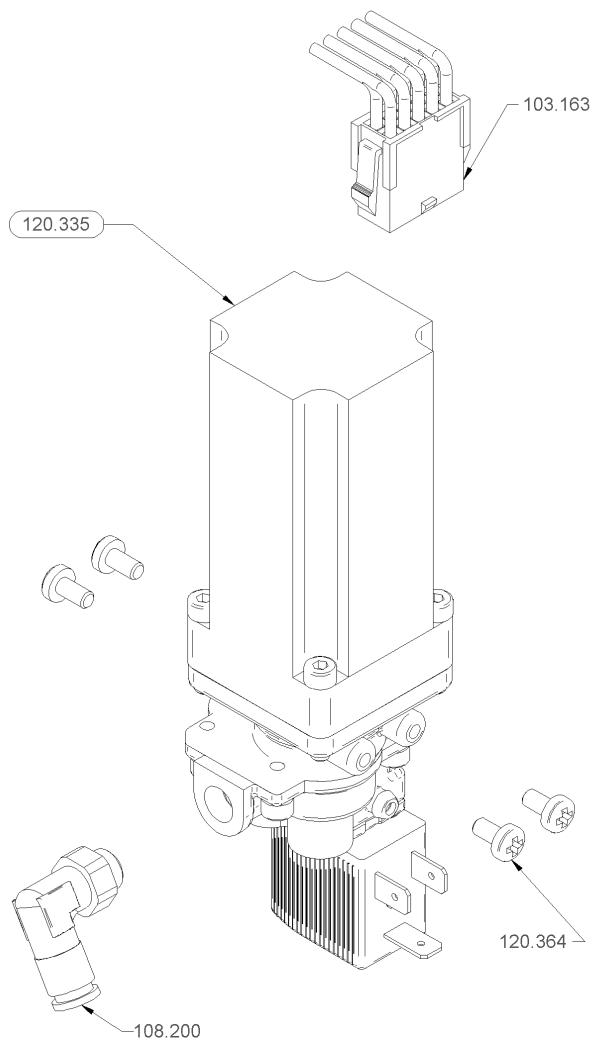

1.25.1 Milchpumpe Inox set

Artikelnr.	Bezeichnung	Menge
103.163	Kabelbaum Motor	1
108.200	Winkelverschraubung 4-1/8"	1
120.335	Milchpumpe Inox mit Motor kpl.	1.0
120.364	Linsenschraube M4x8 Tuflok	4

1.25.1 Milchpumpe Inox set