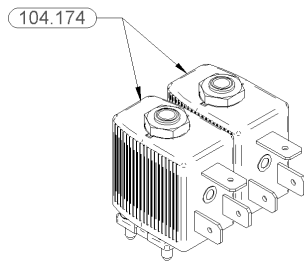

1.25.2 Reinigungsblock mit Druckregler kpl.

Artikelnr.	Bezeichnung	Menge
100.427	Ankerset 2/2 ø1.6 6011	1.0
101.280	Deckel Druckregler	1.0
101.603	Durchflussmesser Milch, kpl.	1.0
101.872	Feder Druckregler oben	1.0
101.872	Feder Druckregler oben	1.0
101.873	Feder Druckregler unten	1.0
102.041	Flansch Führungsrohr 6011 / 6012	1.0
103.653	Kernführungsrohr 2/2 ø1.6 6011	1.0
103.660	Kernführungsrohmutter 6011 / 6012	1.0
104.174	Magnetventil 2/2 ø1.6, kplt. 6011	2.0
104.779	O-Ring 3.69x1.78 EPDM	1.0
104.783	O-Ring 3.00x1.50 FKM	1.0
104.783	O-Ring 3.00x1.50 FKM	1
104.789	O-Ring 5.00x1.00 EPDM	1.0
104.792	O-Ring 5.00x1.50 FKM	2.0
104.805	O-Ring 7.50x1.50 EPDM	1.0
104.810	O-Ring 8.00x1.50 VMQ 80.5/SIL80F	1.0
104.810	O-Ring 8.00x1.50 VMQ	1.0
104.816	O-Ring 9.00x1.00 EPDM	1.0
104.887	O-Ring 13.00x1.30 EPDM	1.0
105.344	Regulierstopfen M18x1,5	1.0
105.344	Regulierstopfen M18x1,5	1.0
106.704	Spule Magnetventil 6011 / 6012	1.0
115.934	PT-Schraube KA30x8 Senkkopf Torx	4.0
118.522	Milchblock	1.0
119.407	Milch Rückschlagventil kpl.	1.0
119.414	O-Ring 2.90x1.78 EPDM 291	1.0
119.415	O-Ring 8.00x1.50 EPDM 281	2.0
119.591	Milch Rückschlagventil	1.0
119.594	Deckel Rückschlagventil Milch, kpl.	1.0
132.111	Wasserdüse kpl.	1.0
132.112	Druckregler Milch, kpl.	1.0
132.114	Kleber R-Block mit Druckminderer	1.0
132.287	Klappventil Druckregler kpl. Inox	1.0
132.322	Membrane Druckregler ø28.5 Inox	1.0
132.322	Membrane Druckregler ø28.5 Inox	1.0

1.25.2 Reinigungsblock mit Druckregler kpl.