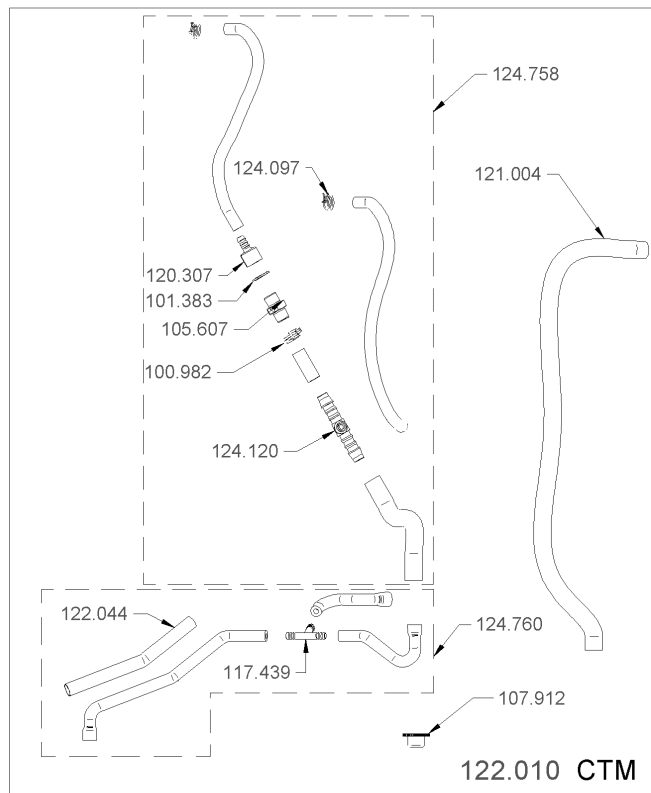

1.31 Druckleitung BWone L=83

Artikelnr.	Bezeichnung	Menge
103.238	Kabelbinder 85/22	2
106.059	Schlauchstutzen ø 6mm	2

1.31 Druckleitung BWone L=83