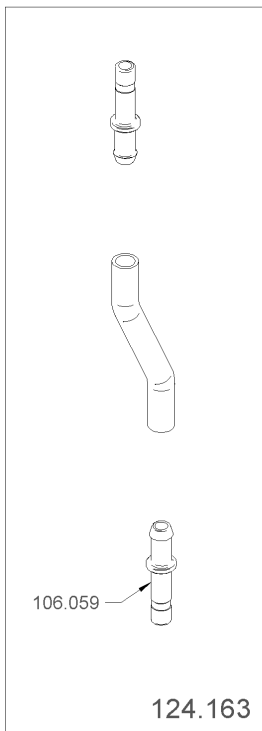

1.31 Druckleitung BWone L=83

Artikelnr.	Bezeichnung	Menge
103.238	Kabelbinder 85/22	2
106.059	Schlauchstutzen ø 6mm	2

1.31 Druckleitung BWone L=83