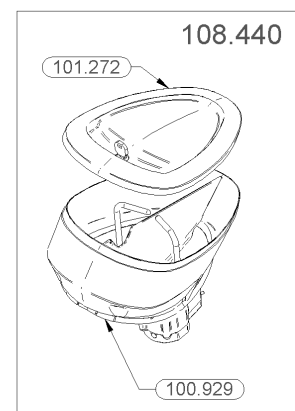

1.18 Bohnenbeh. 2 M mit Deckel abschl.

Artikelnr.	Bezeichnung	Menge
100.354	Achse	2
100.910	Bohnenbeh. 2 M ohne Deckel kpl. f. Schloss	1
100.911	Bohnenbeh. 2 M Basis abschl. kpl.	1
100.929	Bohnenbeh. 2 M UL ohne Deckel kpl.	1
101.269	Deckel Bohnenbehälter abschliessbar	1
101.272	Deckel Bohnenbeh. mit Schloss	1
101.907	Feder zu Klappe	2
102.766	Hebel zu Behälter links	1
102.767	Hebel zu Behälter rechts	1
103.685	Klappe links	1
103.688	Klappe rechts	1
103.929	Lager Klappe T	2
104.985	Polymer-Gleitlager ø5x6	2
105.055	PT-Schraube KA35x12 Linsenkopf Phillips	8
106.070	Schlüssel (2 Stk.)	1
106.754	Steckscheibe ø8	1
107.462	Trennwand Bohnenbehälter abschliessbar	1
108.301	Zunge Schloss	1
108.328	Zylinderschloss Bohnenbehälter, komplett	1
108.440	Bohnenbeh. 2 M UL mit Deckel abschl.	1
115.269	Schutzgitter 2x0.5 kg UL	2

1.18 Bohnenbeh. 2 M mit Deckel abschl.