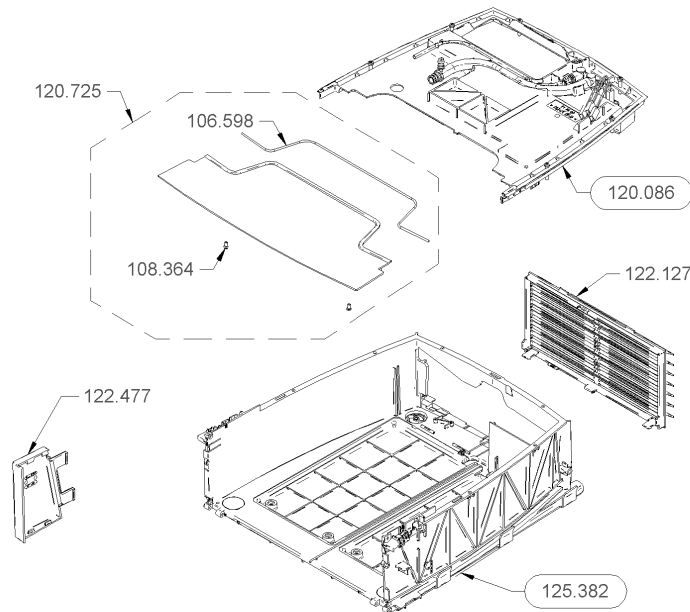

1.2 Sockel set BWone neu

Artikelnr.	Bezeichnung	Menge
100.333	Ablaufschlauch zu Sockel ø15/10 x 250mm	1.0
100.521	Anschlussclip Wasserablauf	1.0
103.874	Kugelfilter Wassereingang	1.0
104.797	O-Ring 6.75x1.78 FKM	2.0
104.820	O-Ring 10.82x1.78 FKM	4.0
105.059	PT-Schraube KA40x10 Linsenkopf Phillips	1.0
105.059	PT-Schraube KA40x10 Linsenkopf Phillips	2.0
105.324	Reedschalter	1.0
105.525	FEP-Rohr ø6/4 x 300mm	1.0
106.598	Silikonschlauch weiss ø1.6/0.5 x 460mm	1.0
106.884	Stopfen Fuss	1.0
106.884	Stopfen Fuss	1.0
107.962	Verschlusszapfen Sockelbehälter, kpl.	1.0
108.012	Vierkantmutter M5	6.0
108.364	Zylinderschraube M4x8 Phillips	2.0
108.378	Zylinderschraube M5x25 Phillips	6.0
110.146	Sechskantmutter M5	2.0
110.146	Sechskantmutter M5	2.0
120.086	Sockeldeckel zu Netzanschluss kpl.	1.0
120.131	Rondelle BWone	2.0
120.131	Rondelle BWone	2.0
120.714	Abdeckung rechts set BWone	1.0
120.725	Frontdeckel Unterbau set BWone	1.0
120.726	Anschlussclip Wasserablauf kpl.	1.0
120.728	Anschlussbride kpl.	1.0
120.763	Fussstrebe links set	1.0
120.764	Fussstrebe rechts set	1.0
120.766	Verschlussteil set	1.0
120.994	Ablaufanschluss T-Form kpl.	1.0
122.127	Lamellenträger BWone	1.0
122.476	Seitenabdeckung rechts BWone	1.0
122.477	Seitenabdeckung links BWone	1.0
125.382	Sockelgehäuse kpl. BWone neu	1.0

1.2 Sockel set BWone neu

neue Version, Kunststoffteile (ab Februar 2014)
new version, plastic parts (from february 2014)