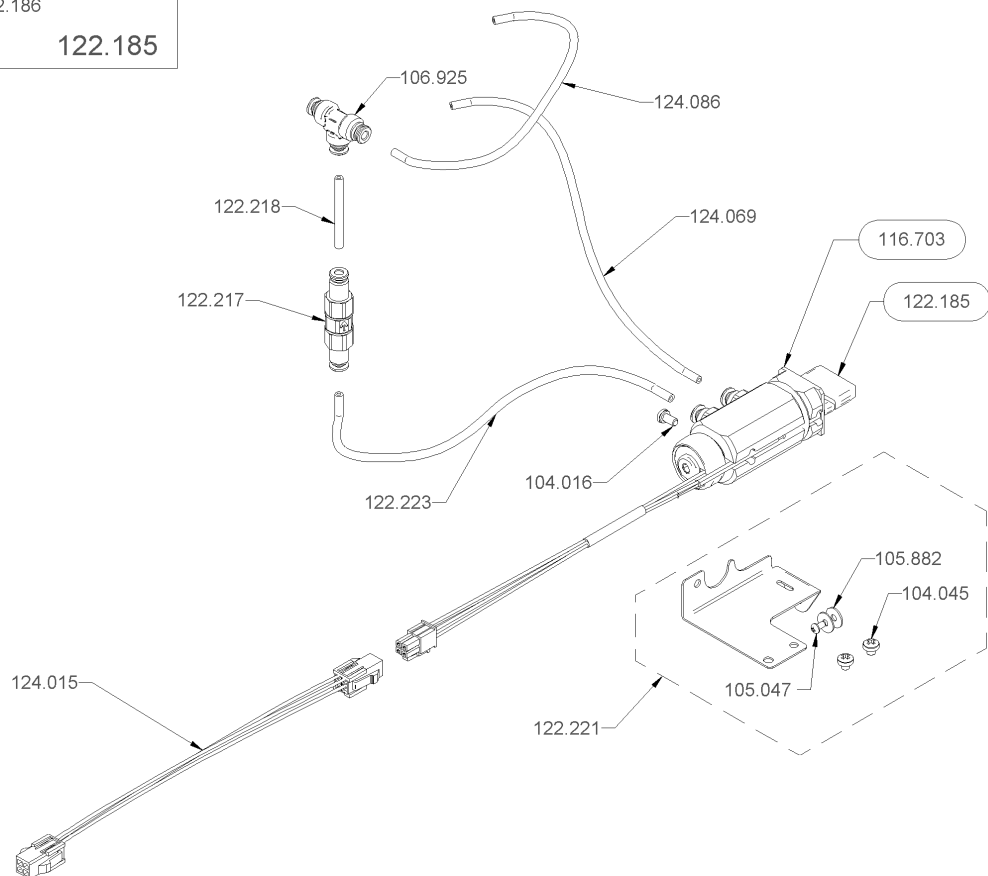

1.28 Reinigungssystem set BWone

Artikelnr.	Bezeichnung	Menge
101.034	Bügel zu Reinigungsschlüssel	1
102.448	Geradeverschraubung 4-1/8", SW13	2
104.016	Linsen-Kombischraube M4x8 Phillips	1
104.045	Linsenschraube M4x4 Phillips	2
104.841	O-Ring 14.00x3.00 FKM	1
104.896	O-Ring 27.00x3.00 FKM	1
105.047	PT-Schraube KA30x6 Linsenkopf Phillips	1
105.882	Scheibe M3.5	2
106.925	T-Steckverbindung 4-4	1
107.944	Verschlussschraube G1/8	1
116.703	Träger zu Reinigungsschlüssel BW3 kpl.	1
117.759	Reed Set für Reinigungsschlüssel	1
117.830	PT-Schraube KA30x14 Linsen. Torx	1
119.200	Gummischlauch 22mm	1
122.185	Reinigungsschlüssel kpl.	1
122.186	Griff kpl. zu Reinigungsschlüssel	1
122.217	Rückschlagventil Kaffeereinigung	1
122.218	FEP-Rohr ø4/2 x 42mm	1
122.221	Befestigung Kaffeereinigungsschlüssel kpl.	1
122.223	FEP-Rohr ø4/2 x 240mm	1
124.015	Adapterkabel POD BWone	1
124.069	FEP-Rohr ø4/2 x 250mm	1
124.086	FEP-Rohr ø4/2 x 140mm	1
132.067	Kolben Tablettendetektion blau kpl.	1

1.28 Reinigungssystem set BWone