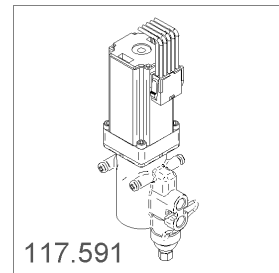

1.25.3 Micropumpe Set

Artikelnr.	Bezeichnung	Menge
101.932	Federclip Pumpe	1
103.164	Kabelbaum Motor mit Filter	1
104.792	O-Ring 5.00x1.50 FKM	2
116.306	Wasserpumpe kpl. (Procon)	1
120.364	Linsenschraube M4x8 Tuflok	4

1.25.3 Micropumpe Set