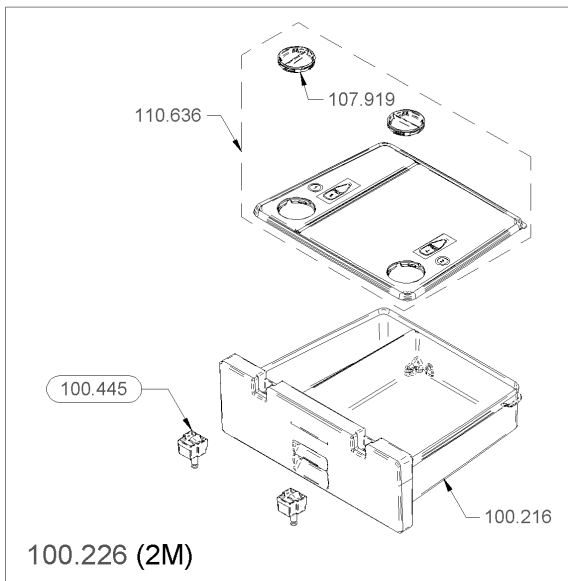

1.38 Kühleinheit 2 Milch BWone

Artikelnr.	Bezeichnung	Menge
100.216	2 Sorten Milchtank 4L verschweisst	1
100.226	2 Sorten Milchtank 4L komplett	1
100.445	Ansaugeneinsatz Milch komplett	2
101.392	Dichtung Milchmodul 4L	1
102.325	Gefederter Kontaktstift	1
104.443	Milchweiche mit Ventil TT, kpl.	1
104.706	Niveau-Federkontakt, kpl.	1
104.788	O-Ring 5.28x1.78 EPDM 291	1
104.792	O-Ring 5.00x1.50 FKM	3
104.795	O-Ring 6.07x1.78 FKM	1
105.045	PT-Schraube KA30x20 Linsenkopf	2
105.566	Silikonschlauch ø8.5/4 x 289mm	1
106.587	Silikonschlauch ø8.5/4 x 117mm	1
106.613	Sockel Milchweiche	1
106.754	Steckscheibe ø8	2
107.808	Verbindungsrippel Milch Tiger, kpl.	2
107.919	Verschluss Wasser-Milchtank	2
107.919	Verschluss Wasser-Milchtank	2
108.364	Zylinderschraube M4x8 Phillips	2
110.636	Deckel zu Milchtank (2Typ), komplett	1
120.462	NTC Niveau-Sensor Milch kpl. BWone	1
121.484	Kühleinheit 2 Milch BWone	1

1.38 Kühleinheit 2 Milch BWone