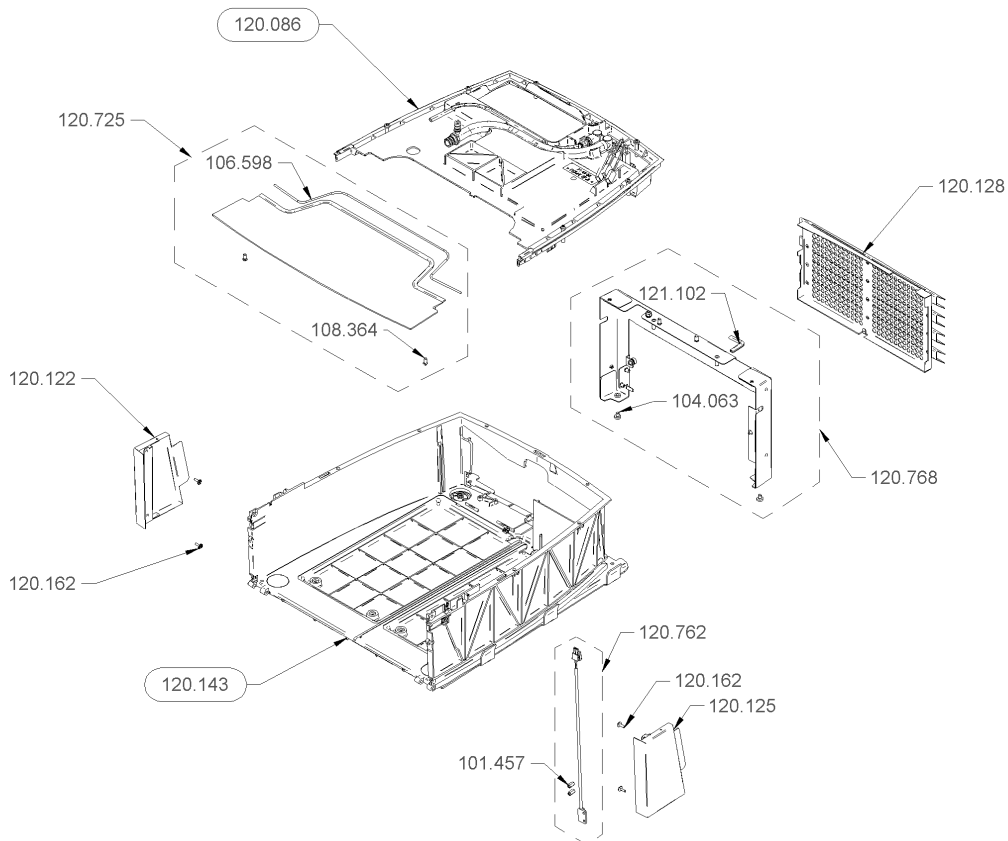

1.3 Sockel set BWone

Artikelnr.	Bezeichnung	Menge
100.333	Ablaufschlauch zu Sockel ø15/10 x 250mm	1.0
100.521	Anschlussclip Wasserablauf	1.0
101.457	Distanzhalter M3x10 sechskant	2.0
103.874	Kugelfilter Wassereingang	1.0
104.063	Linsenschraube M5x6 Phillips	2.0
104.797	O-Ring 6.75x1.78 FKM	2.0
104.820	O-Ring 10.82x1.78 FKM	4.0
105.059	PT-Schraube KA40x10 Linsenkopf Phillips	1.0
105.059	PT-Schraube KA40x10 Linsenkopf Phillips	2.0
105.525	FEP-Rohr ø6/4 x 300mm	1.0
106.598	Silikonschlauch weiss ø1.6/0.5 x 460mm	1.0
106.884	Stopfen Fuss	1.0
106.884	Stopfen Fuss	1.0
107.962	Verschlusszapfen Sockelbehälter, kpl.	1.0
108.012	Vierkantmutter M5	6.0
108.364	Zylinderschraube M4x8 Phillips	2.0
108.378	Zylinderschraube M5x25 Phillips	6.0
110.146	Sechskantmutter M5	2.0
110.146	Sechskantmutter M5	2.0
120.086	Sockeldeckel zu Netzanschluss kpl.	1.0
120.122	Abdeckung links kpl. BWone	1.0
120.125	Abdeckung rechts kpl. BWone	1.0
120.128	Lamellenträger BWone	1.0
120.131	Rondelle BWone	2.0
120.131	Rondelle BWone	2.0
120.143	Sockelgehäuse kpl.	1.0
120.162	Linsenschraube M3x10	2.0
120.162	Linsenschraube M3x10	2.0
120.725	Frontdeckel Unterbau set BWone	1.0
120.726	Anschlussclip Wasserablauf kpl.	1.0
120.728	Anschlussbride kpl.	1.0
120.762	Reed Set	1.0
120.763	Fussstrebe links set	1.0
120.764	Fussstrebe rechts set	1.0
120.766	Verschlussenteil set	1.0
120.768	Rückwandaufnahme set	1.0
120.994	Ablaufanschluss T-Form kpl.	1.0
121.102	Kantenschutz Rückwandaufnahme 50mm	1.0

1.3 Sockel set BWone

alte Version, Metallteile (bis Februar 2014)
old version, metal parts (till february 2014)