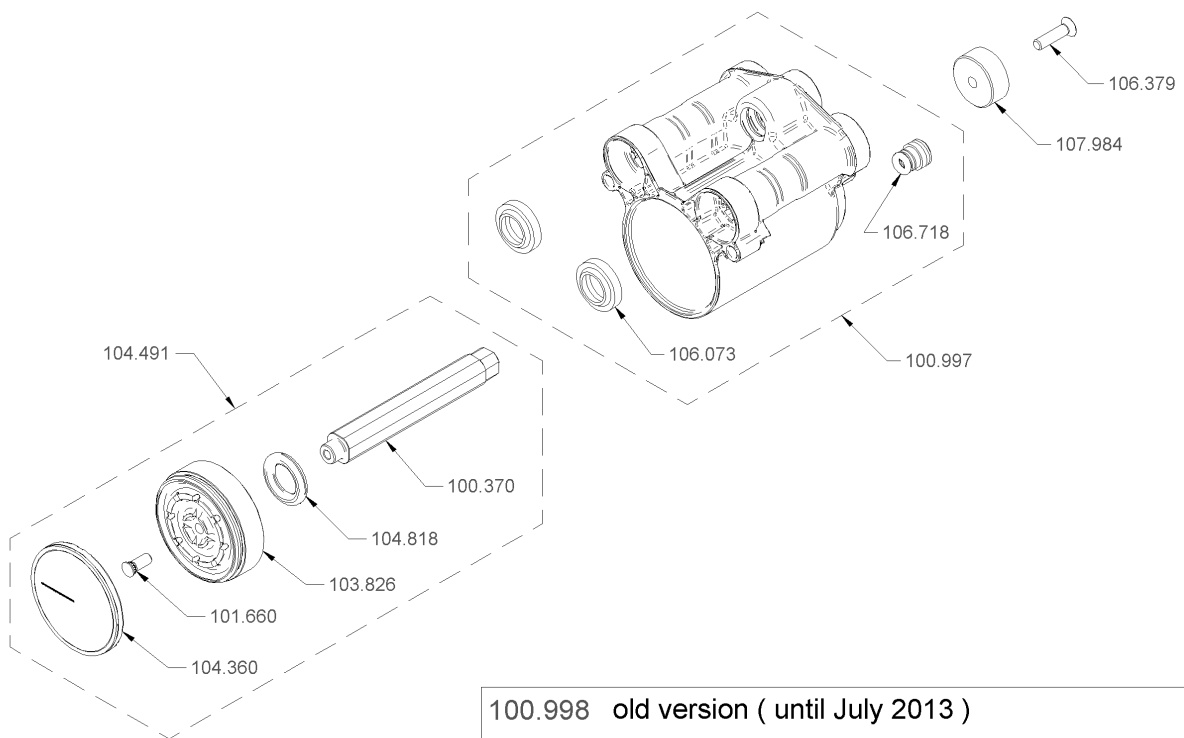

1.22.2.1 Brühkammer mit Kolben, kpl.

Artikelnr.	Bezeichnung	Menge
100.370	Achse Mobilkolben	1
100.997	Brühkammer mit Führung, kpl.	1
101.660	Einpress-Gewindebolzen M4x10	1
102.377	Geradeverschraubung 4-1/8K	1
103.826	Kolbenkopf Mobilkolben	1
104.040	Linsenschraube M4x20 Phillips	4
104.360	Mikrosieb mit Clip	1
104.491	Mobilkolben komplett	1
104.651	Mutter zu Rondospindel	1
104.818	O-Ring 10.69x3.53 FKM	1
104.849	O-Ring 17.17x1.78 FKM	1
104.942	Permaglide Buchse P10	4
104.947	Permaglide Buchse P11 PAP 1212	1
106.073	Schmutzabstreifer, 12x19x3	2
106.379	Senkschraube M4x16 Phillips	1
106.673	Spiral-Spannstift ø3x24	2
106.718	Steck-Einsatz ø4	1
107.305	Toleranzring ø20x16	1
107.984	Topfmagnet ø20x8	1
108.947	Lager Brühkammer kurz PEEK	1
110.219	Federring M4	4
110.224	Halbmondtring ø20	1

1.22.2.1 Brühkammer mit Kolben, kpl.