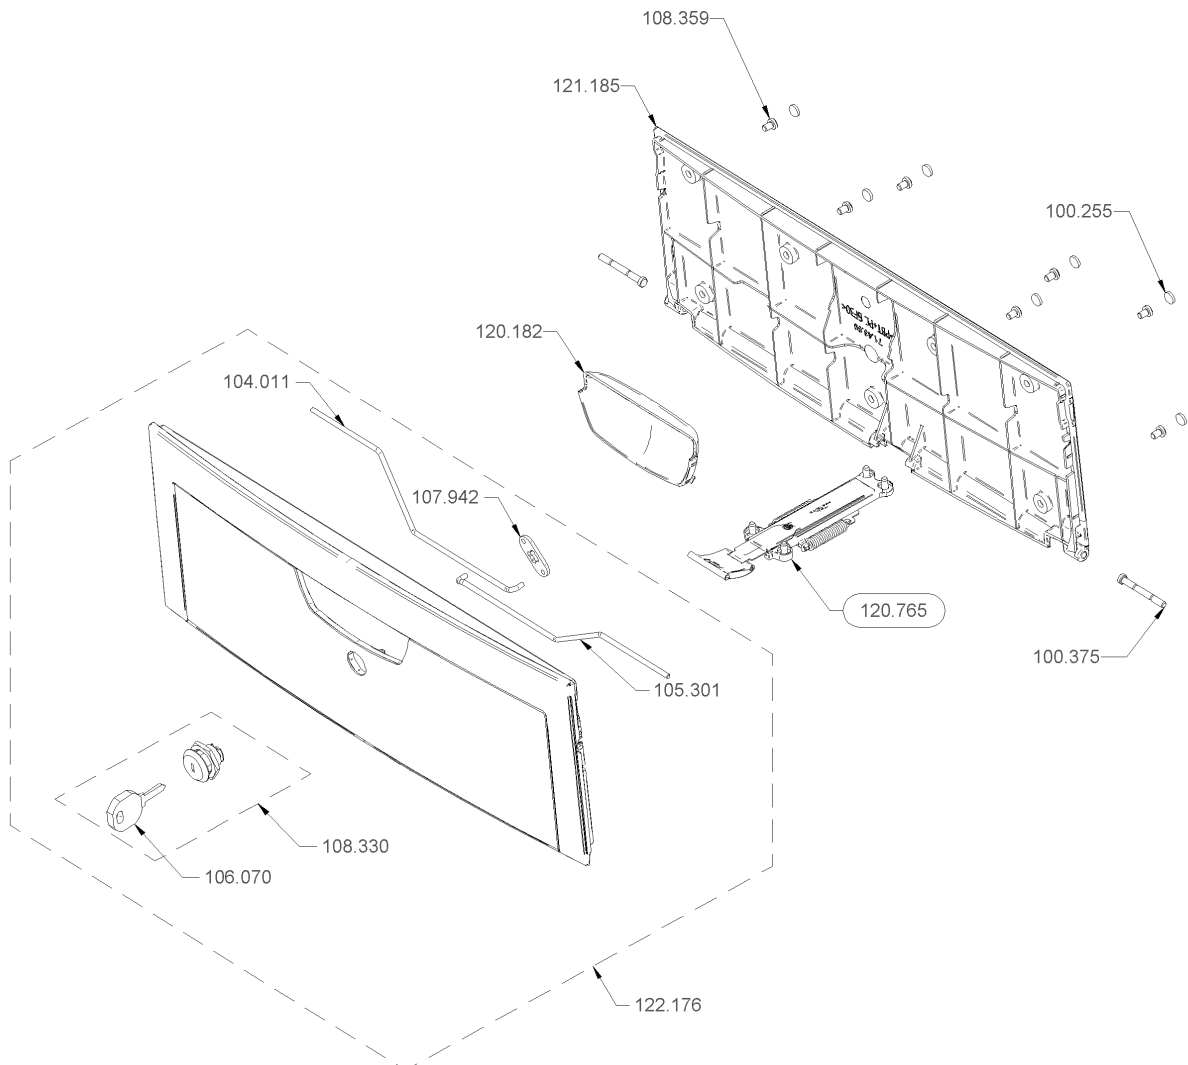

1.5 Türe Unterbau mit Schloss, kpl. BWone

Artikelnr.	Bezeichnung	Menge
100.255	Abdeckkappe ø7.7	7
100.375	Achse Türe Unterbau	2
102.426	Gelenk Klängenfeder	1
103.803	Blechzunge zu Stossdämpfer	1
104.011	Linker Stamm	1
105.059	PT-Schraube KA40x10 Linsenkopf Phillips	4
105.301	Rechter Stamm	1
106.070	Schlüssel (2 Stk.)	1
106.673	Spiral-Spannstift ø3x24	1
106.902	Stossdämpferführung	1
107.942	Verschlussriegel TT	1
108.295	Zugfeder 1.1x6.4x34.5	2
108.330	Zylinderschloss Unterbau, komplett	1
108.359	Zylinderschraube M4x6	7
120.182	Griff Fronttüre schwarz	1
120.765	Stossdämpferführung set	1
121.185	Rückwand zu Türe Unterbau BWone	1
122.176	Fronttüre Unterbau mit Schloss, kpl. BWone	1

1.5 Türe Unterbau mit Schloss, kpl. BWone