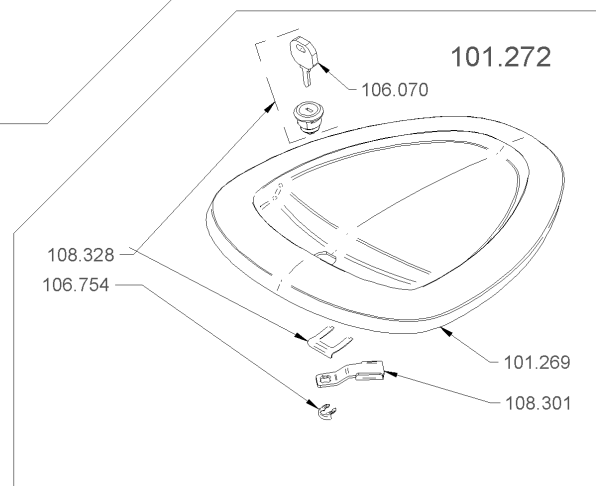

1.18 Bohnenbeh. 2 M mit Deckel abschl.

Artikelnr.	Bezeichnung	Menge
100.354	Achse	2
100.910	Bohnenbeh. 2 M ohne Deckel kpl. f. Schloss	1
100.911	Bohnenbeh. 2 M Basis abschl. kpl.	1
100.929	Bohnenbeh. 2 M UL ohne Deckel kpl.	1
101.269	Deckel Bohnenbehälter abschliessbar	1
101.272	Deckel Bohnenbeh. mit Schloss	1
101.907	Feder zu Klappe	2
102.766	Hebel zu Behälter links	1
102.767	Hebel zu Behälter rechts	1
103.685	Klappe links	1
103.688	Klappe rechts	1
103.929	Lager Klappe T	2
104.985	Polymer-Gleitlager ø5x6	2
105.055	PT-Schraube KA35x12 Linsenkopf Phillips	8
106.070	Schlüssel (2 Stk.)	1
106.754	Steckscheibe ø8	1
107.462	Trennwand Bohnenbehälter abschliessbar	1
108.301	Zunge Schloss	1
108.328	Zylinderschloss Bohnenbehälter, komplett	1
108.440	Bohnenbeh. 2 M UL mit Deckel abschl.	1
115.269	Schutzgitter 2x0.5 kg UL	2

1.18 Bohnenbeh. 2 M mit Deckel abschl.