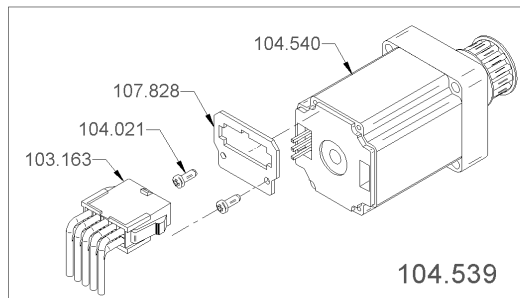

1.21 Mechanikmodul 2 Mühlen BWone, kpl.

Artikelnr.	Bezeichnung	Menge
100.390	Achse zu Spannrolle	1
100.990	Brühgruppe klein kpl.	1
102.435	Schlauchstutzen ø4	1
102.619	Grundplatte Mechanik	1
103.163	Kabelbaum Motor	1
103.164	Kabelbaum Motor mit Filter	1
103.238	Kabelbinder 85/22	2
103.886	Kugellager zu Spannrolle	1
104.021	Linsenschraube M2.5x8 gewindefurchend	2
104.539	Motor Brühkammer mit Kabel, kpl.	1
104.540	Motor Brühkammer, kpl.	1
104.552	Motor Mühle ø54 mit Kabel, kpl	1
104.553	Motor Mühler, kpl.	1
104.576	Mühle links ø54, komplett	1
104.576	Mühle links ø54, komplett	1
104.585	Mühle rechts ø54, komplett	1
104.795	O-Ring 6.07x1.78 FKM	1
105.101	Pulverdurchgang Mühle links	1
105.103	Pulverdurchgang Mühle rechts	1
105.394	Riemenspannung, kpl.	1
106.229	Sechskant-Kombischraube M6x50	4
106.524	Sicherungsmutter M8 Serpress	1
106.552	Sicherungsscheibe ø8 für Wellen	2
107.828	Verbindungsträger 10-polig	1
108.013	Vierkantmutter M6	4
108.243	Zahnriemen 10 T5/365-PAZ	1
108.246	Zahnriemen 610-5M-9	1
108.351	Zylinderschraube M4x20 Phillips	6
120.810	Verbindung MECA - POD	1
120.811	Silikonschlauch ø8.5/4 x 220mm	1
124.067	FEP-Rohr ø4/2 x 560mm	1

1.21 Mechanikmodul 2 Mühlen BWone, kpl.