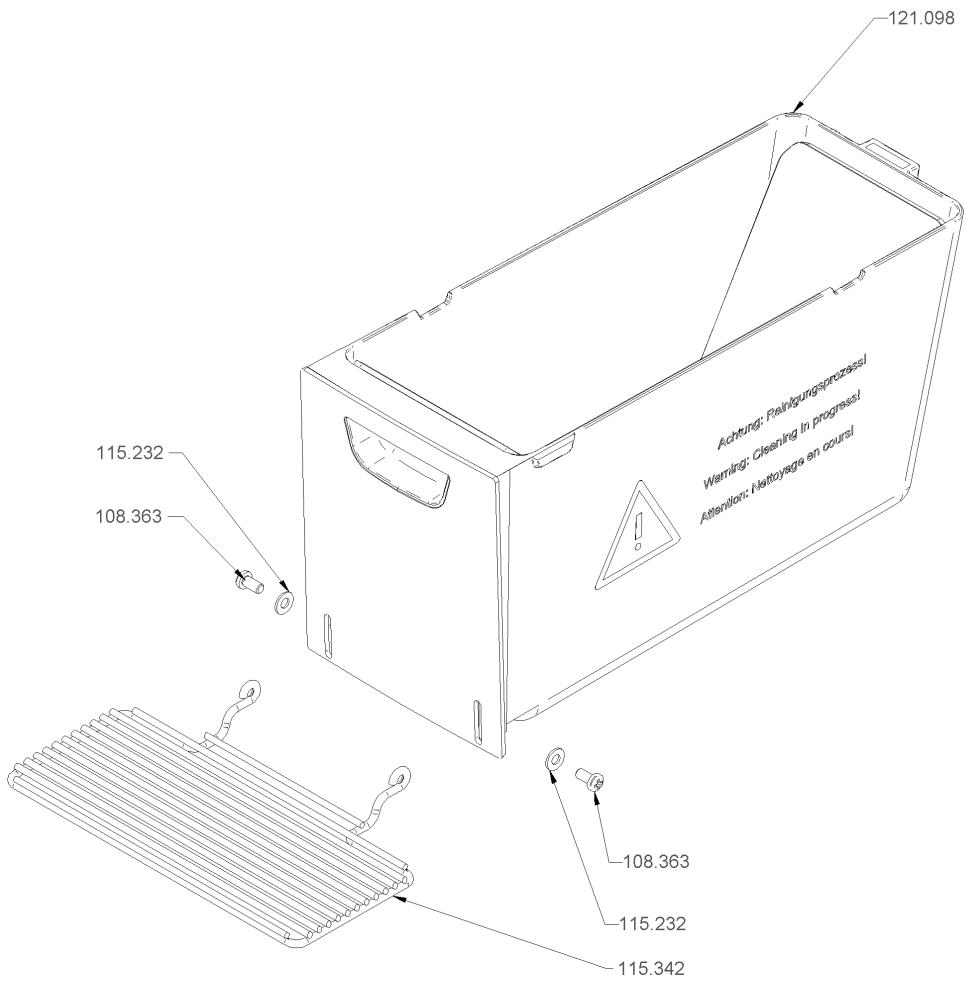

1.14 Satzschublade kpl. BWone, offen

Artikelnr.	Bezeichnung	Menge
108.363	Zylinderschraube M4x8 Phillips	2
115.232	Scheibe M4 Polyamid	2
115.342	Tassenrost schwenkbar kpl.	1
121.098	Satzschublade BWone, offen	1

1.14 Satzschublade kpl. BWone, offen