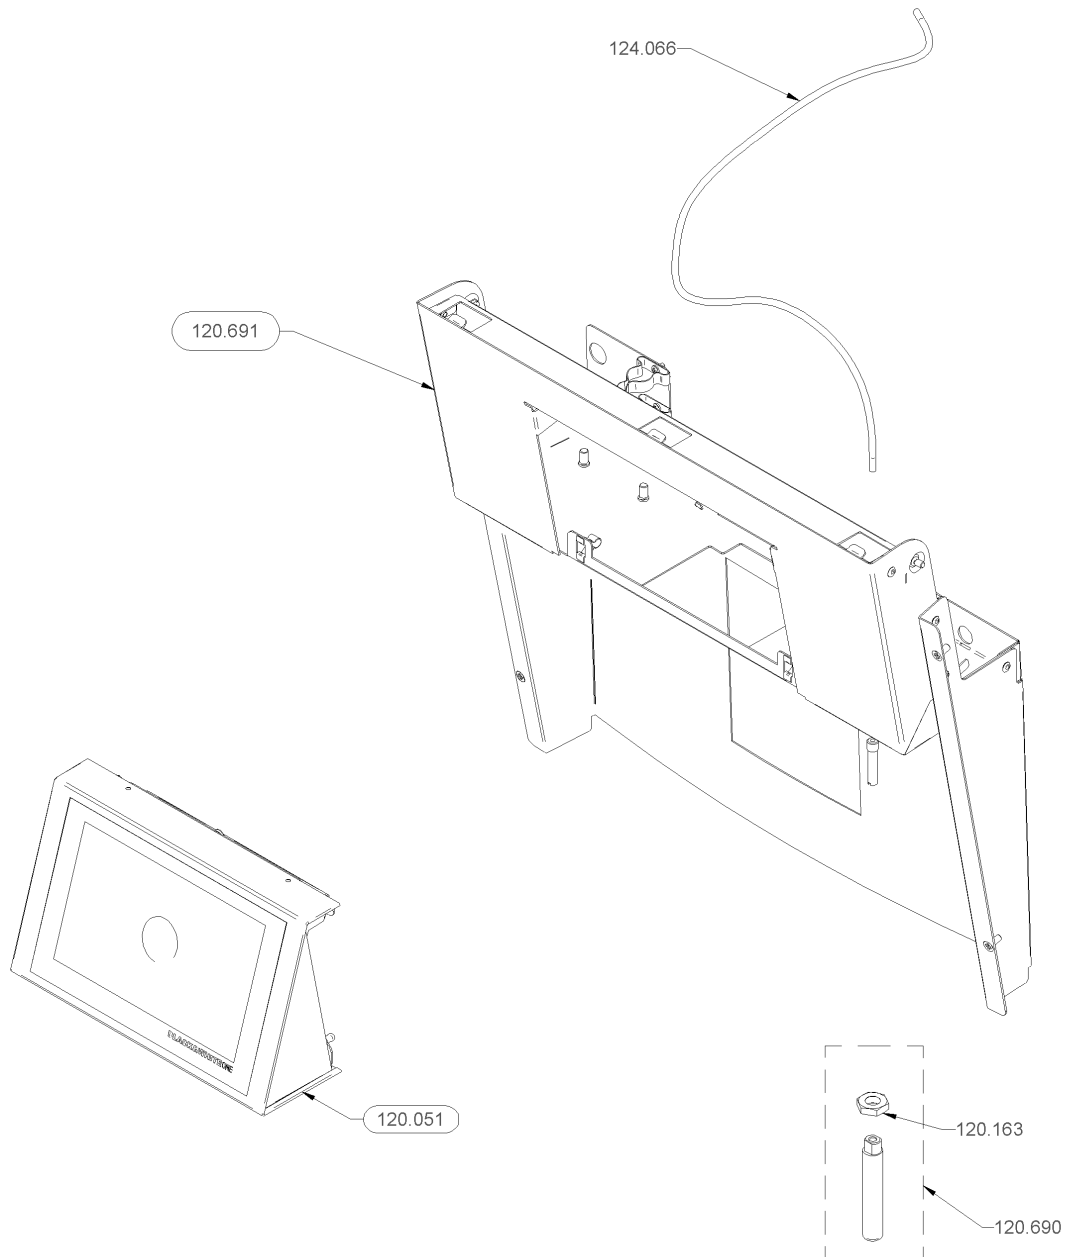

1.9 Front BWone kpl. mit Tee extern

Artikelnr.	Bezeichnung	Menge
120.051	Touchscreengehäuse inkl. Elektronik	1.0
120.163	Sechskantmutter M10x1 (0.5d)	1
120.690	Teerohr set BWone	1
120.691	Frontabdeckung set BWone	1
124.066	FEP-Rohr $\varnothing 4/2$ x 590mm	1

1.9 Front BWone kpl. mit Tee extern