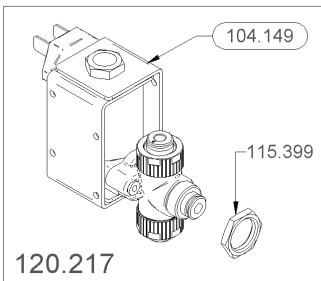

1.29 Milch set BWone

Artikelnr.	Bezeichnung	Menge
100.339	Ablaufstecker auf Silikonschlauch	1
101.383	Dichtung 1/8"	2
101.992	Filterscheibe ø8.5mm	1
102.448	Geradeverschraubung 4-1/8", SW13	1
104.149	Membranventil 3/2-Wege ø4 kpl.	1
104.788	O-Ring 5.28x1.78 EPDM 291	1
105.050	PT-Schraube KA30x8 Linsenkopf Phillips	1.0
106.925	T-Steckverbindung 4-4	1
107.944	Verschlussschraube G1/8	1
108.200	Winkelverschraubung 4-1/8"	1
108.616	Überwurfmutter Magmavent. 3/2 BW2	2
108.793	Ventilmembrane	1
109.574	Ventileinsatz Magma ø4 mit O-Ring	2
110.220	Zylinderschraube M3x25	2
115.399	Kontermutter M14x1	1
119.880	Membranventil 2/2, ø2.0, klein	1
120.173	Membranventil 2/2, ø2.0, klein, kpl.	1
120.208	FEP-Rohr ø4/2 x 40mm	1
120.209	FEP-Rohr ø4/2 x 360mm	1
120.217	Membranventil (ø4) m. Mutter	1
120.218	FEP-Rohr ø4/2 x 120mm	1
120.219	FEP-Rohr ø4/2 x 260mm	1
120.220	FEP-Rohr ø4/2 x 310mm	1
120.221	FEP-Rohr ø4/2 x 60mm	1
120.257	O-Ring 29.00x3.00 EPDM	1
120.309	Anschluss Milchreinigung kpl.	1
120.422	Membrane	1
120.570	Überdruckventil 0.2bar kpl.	1
120.694	Gerade Einschraub-V. 4-1/8	1
120.930	Reinigungsschlüssel Milchweg kpl.	1
121.464	PT-Schraube KA30x10 Linsen.	2.0
121.480	Reinigungssystem Milchweg kpl. BWone	1
121.494	Tablettenspanner Set	1
121.536	Reedschalter Reinigungsschloss Milk	1
124.068	FEP-Rohr ø4/2 x 340mm	1
132.067	Kolben Tablettendetektion blau kpl.	1

1.29 Milch set BWone