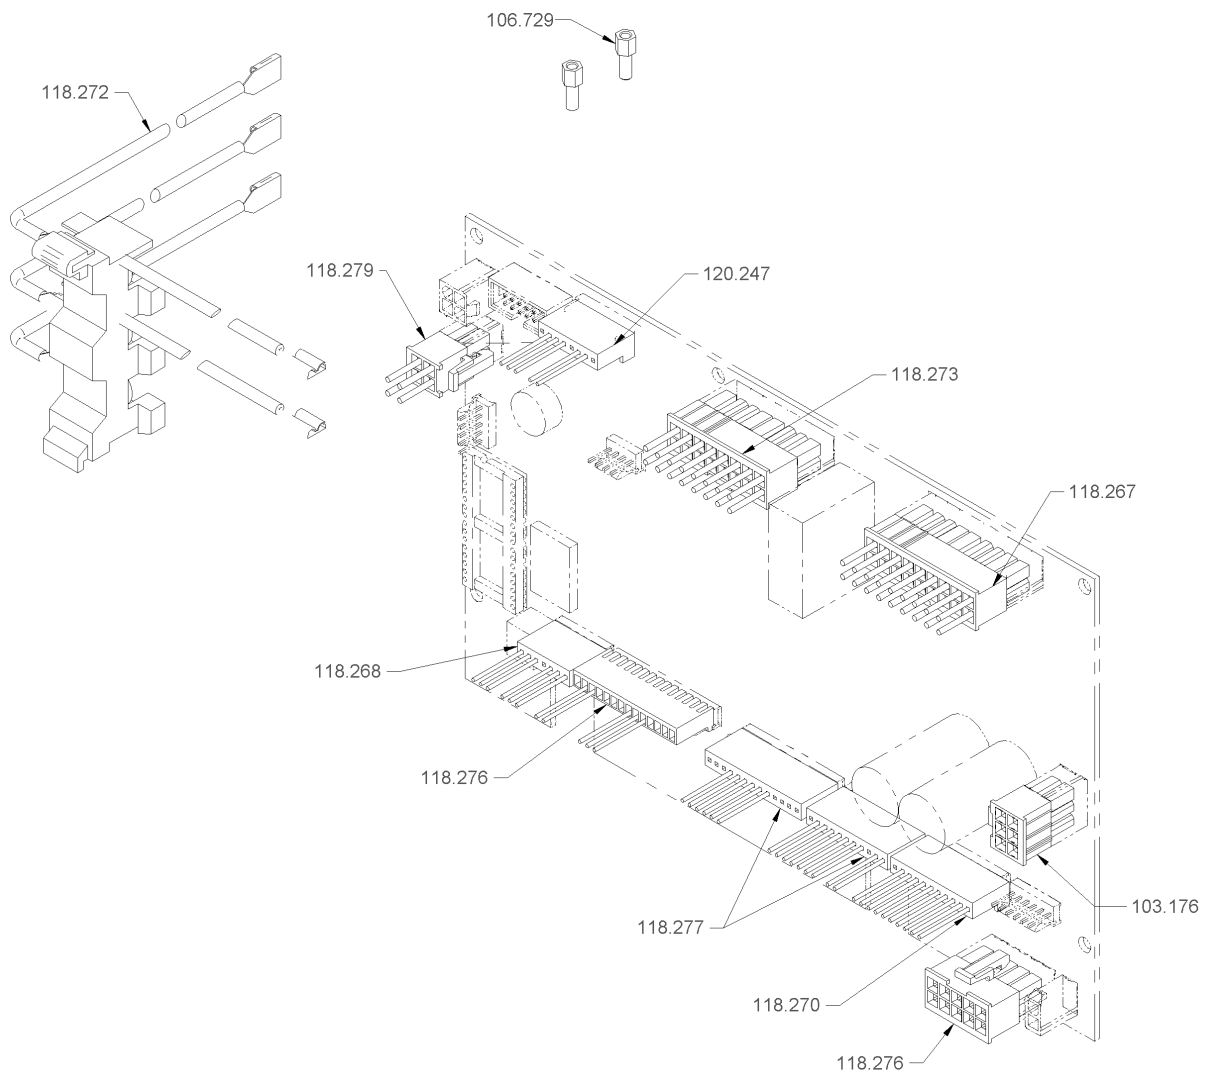

1.35 Kabelbaum BWone CTM-RF

Artikelnr.	Bezeichnung	Menge
103.176	Kabelbaum Power Supply CPU	1
106.729	Steckerbefestigung 9-pol	2
118.267	Kabelbaum Mechanik BWone	1
118.268	Kabelbaum Powerboard BWone	1
118.270	Kabelbaum Hydraulik BWone	1
118.272	Kabelbaum Speisung 230V BWone	1
118.273	Kabelbaum Pumpen CTM BWone	1
118.276	Kabelbaum Milcheinschub BWone	1
118.277	Kabelbaum Ventile BWone	1
118.279	Buskabel Displayprint BWone	1
120.247	Anschlusskabel Interface BWone	1

1.35 Kabelbaum BWone CTM-RF