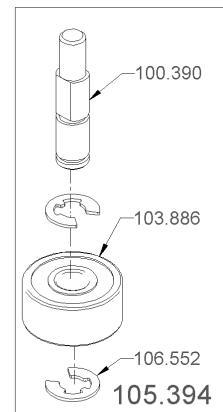

1.21 Mechanikmodul 2 Mühlen BWone, kpl.

Artikelnr.	Bezeichnung	Menge
100.390	Achse zu Spannrolle	1
100.990	Brühgruppe klein kpl.	1
102.435	Schlauchstutzen ø4	1
102.619	Grundplatte Mechanik	1
103.163	Kabelbaum Motor	1
103.164	Kabelbaum Motor mit Filter	1
103.238	Kabelbinder 85/22	2
103.886	Kugellager zu Spannrolle	1
104.021	Linsenschraube M2.5x8 gewindefurchend	2
104.539	Motor Brühkammer mit Kabel, kpl.	1
104.540	Motor Brühkammer, kpl.	1
104.552	Motor Mühle ø54 mit Kabel, kpl	1
104.553	Motor Mühler, kpl.	1
104.576	Mühle links ø54, komplett	1
104.576	Mühle links ø54, komplett	1
104.585	Mühle rechts ø54, komplett	1
104.795	O-Ring 6.07x1.78 FKM	1
105.101	Pulverdurchgang Mühle links	1
105.103	Pulverdurchgang Mühle rechts	1
105.394	Riemenspannung, kpl.	1
106.229	Sechskant-Kombischraube M6x50	4
106.524	Sicherungsmutter M8 Serpress	1
106.552	Sicherungsscheibe ø8 für Wellen	2
107.828	Verbindungsträger 10-polig	1
108.013	Vierkantmutter M6	4
108.243	Zahnriemen 10 T5/365-PAZ	1
108.246	Zahnriemen 610-5M-9	1
108.351	Zylinderschraube M4x20 Phillips	6
120.810	Verbindung MECA - POD	1
120.811	Silikonschlauch ø8.5/4 x 220mm	1
124.067	FEP-Rohr ø4/2 x 560mm	1

1.21 Mechanikmodul 2 Mühlen BWone, kpl.