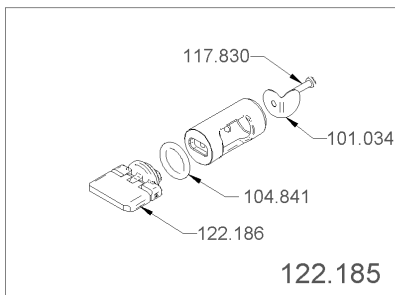

1.28 Reinigungssystem set BWone

Artikelnr.	Bezeichnung	Menge
101.034	Bügel zu Reinigungsschlüssel	1
102.448	Geradeverschraubung 4-1/8", SW13	2
104.016	Linsen-Kombischraube M4x8 Phillips	1
104.045	Linsenschraube M4x4 Phillips	2
104.841	O-Ring 14.00x3.00 FKM	1
104.896	O-Ring 27.00x3.00 FKM	1
105.047	PT-Schraube KA30x6 Linsenkopf Phillips	1
105.882	Scheibe M3.5	2
106.925	T-Steckverbindung 4-4	1
107.944	Verschlussschraube G1/8	1
116.703	Träger zu Reinigungsschlüssel BW3 kpl.	1
117.759	Reed Set für Reinigungsschlüssel	1
117.830	PT-Schraube KA30x14 Linsen. Torx	1
119.200	Gummischlauch 22mm	1
122.185	Reinigungsschlüssel kpl.	1
122.186	Griff kpl. zu Reinigungsschlüssel	1
122.217	Rückschlagventil Kaffeereinigung	1
122.218	FEP-Rohr ø4/2 x 42mm	1
122.221	Befestigung Kaffeereinigungsschlüssel kpl.	1
122.223	FEP-Rohr ø4/2 x 240mm	1
124.015	Adapterkabel POD BWone	1
124.069	FEP-Rohr ø4/2 x 250mm	1
124.086	FEP-Rohr ø4/2 x 140mm	1
132.067	Kolben Tablettendetektion blau kpl.	1

1.28 Reinigungssystem set BWone