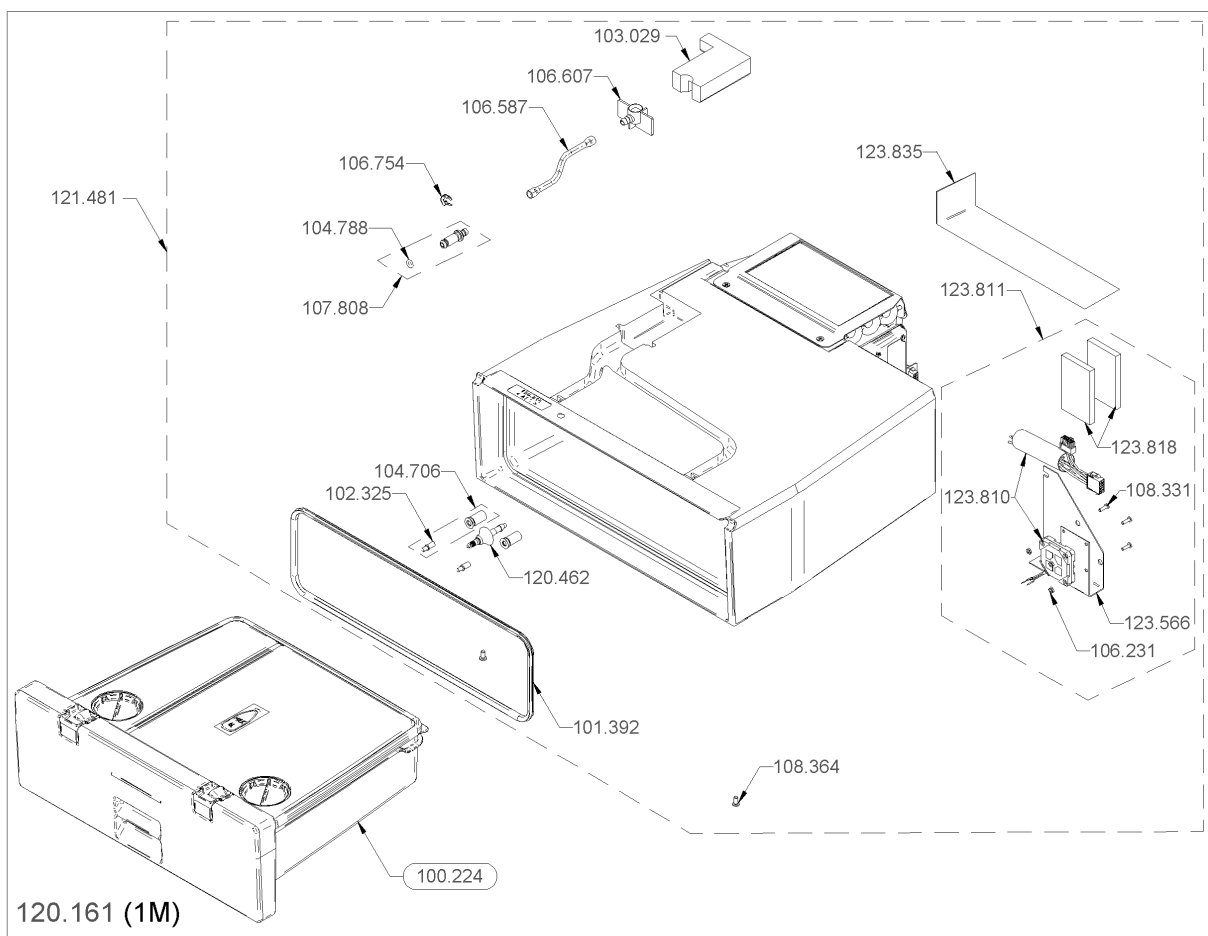

1.37 Kühleinheit 1 Milch BWone kpl.

Artikelnr.	Bezeichnung	Menge
100.224	1 Sorte Milchtank 4L komplett	1
100.225	1 Sorten Milchtank 4L verschweisst	1
100.445	Ansaugeneinsatz Milch komplett	2
101.324	Deckel zu Milchtank (1Typ), komplett	1
101.392	Dichtung Milchmodul 4L	1
102.325	Gefederter Kontaktstift	1
103.029	Isolierung Oberteil 1 Milch TT	1
104.706	Niveau-Federkontakt, kpl.	1
104.788	O-Ring 5.28x1.78 EPDM 291	1
104.795	O-Ring 6.07x1.78 FKM	1
106.231	Sechskantmutter M3	3
106.587	Silikonschlauch ø8.5/4 x 117mm	1
106.607	Sockel Aufnahme Milch 1 TT	1
106.754	Steckscheibe ø8	2
107.808	Verbindungsrippel Milch Tiger, kpl.	2
107.919	Verschluss Wasser-Milchtank	2
108.331	Zylinderschraube M3x10 Phillips	3
108.364	Zylinderschraube M4x8 Phillips	2
120.462	NTC Niveau-Sensor Milch kpl. BWone	1
121.481	Kühleinheit 1 Milch BWone	1
123.566	Sensorhalterung	1
123.810	Kapazitiver Sensor kpl. BWone	1
123.811	Sensorhalterung inkl. Sensor BWone kpl.	1
123.818	Isolation Sensor BWone	2
123.835	Aluminiumklebeband 50x250mm	1

1.37 Kühleinheit 1 Milch BWone kpl.