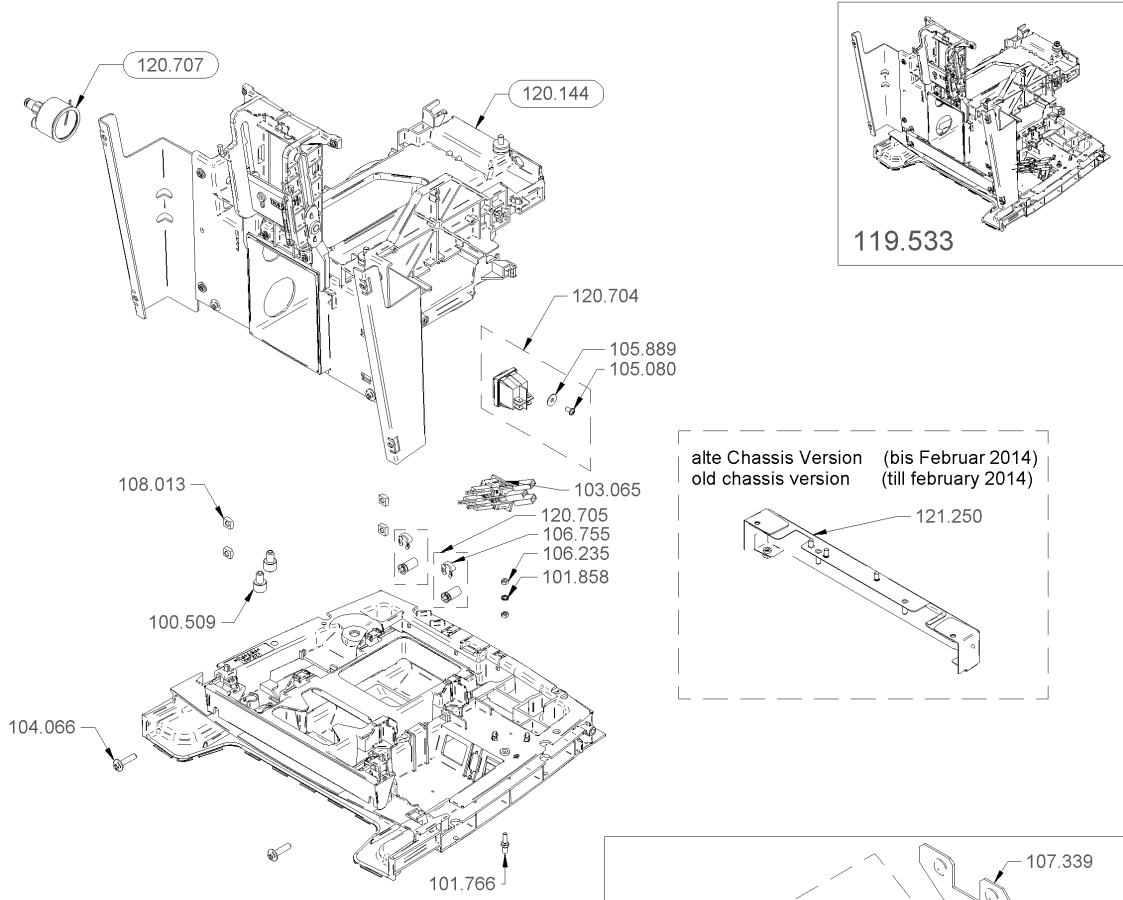

1.1 Chassis BWone kpl.

Artikelnr.	Bezeichnung	Menge
100.509	Anschluss zu Ablaufanschluss	2
101.766	Erdungsanschluss M5/M4	1
101.858	Fächerscheibe M4	1
101.891	Feder ø8x1.25/15	1
102.019	Flachdichtung ø35x42x1.5	1
102.446	Geradeverschraubung 4-1/8"	1
103.065	Kabelbaum 230V Gerätestecker Filter T	1
104.024	Linsenschraube M4x10	2
104.055	Linsenschraube M5x10 Phillips	2
104.055	Linsenschraube M5x10 Phillips	2
104.055	Linsenschraube M5x10 Phillips	2
104.066	Linsenschraube M6x25 Phillips	2
104.066	Linsenschraube M6x25 Phillips	2
104.218	Manometer 16 bar, komplett	1
105.049	PT-Schraube KA30x8 Linsenkopf Phillips	2
105.049	PT-Schraube KA30x8 Linsenkopf Phillips	2
105.080	PT-Schraube KA40x8 Linsenkopf Phillips	1
105.080	PT-Schraube KA40x8 Linsenkopf Phillips	1
105.696	Rundpuffer ø 18x8.5 M6x10	3
105.889	Scheibe M4, 1/2stark	1
105.897	Scheibe M5, 1/2stark	1
106.235	Sechskantmutter M4	2
106.238	Sechskantmutter M5 mit Flansch	1
106.261	Sechskantschraube M5x125 mit Schaft	1
106.755	Steckscheibe ø10	1
107.339	Träger Manometer T	1
107.952	Verschlussstopfen ø9.2	1
108.013	Vierkantmutter M6	3
108.013	Vierkantmutter M6	4
115.871	Reedschalter mit Schrauben	1
115.871	Reedschalter mit Schrauben	1
120.144	Chassisoberbau kpl.	1
120.536	Gleitschiene innen paar BWone	1
120.540	Gleitschiene POD kpl. BWone	1
120.700	Gleitschiene POD set	1
120.704	Hauptschalter Wippe set	1
120.705	Federkontakt set	2
120.706	Abdeckung set	1
120.707	Manometer 16bar set	1
120.715	Montagewinkel links set BWone	1
120.716	Montagewinkel rechts set BWone	1
121.250	Rückwandaufnahme set BWone CT	1

1.1 Chassis BWone kpl.