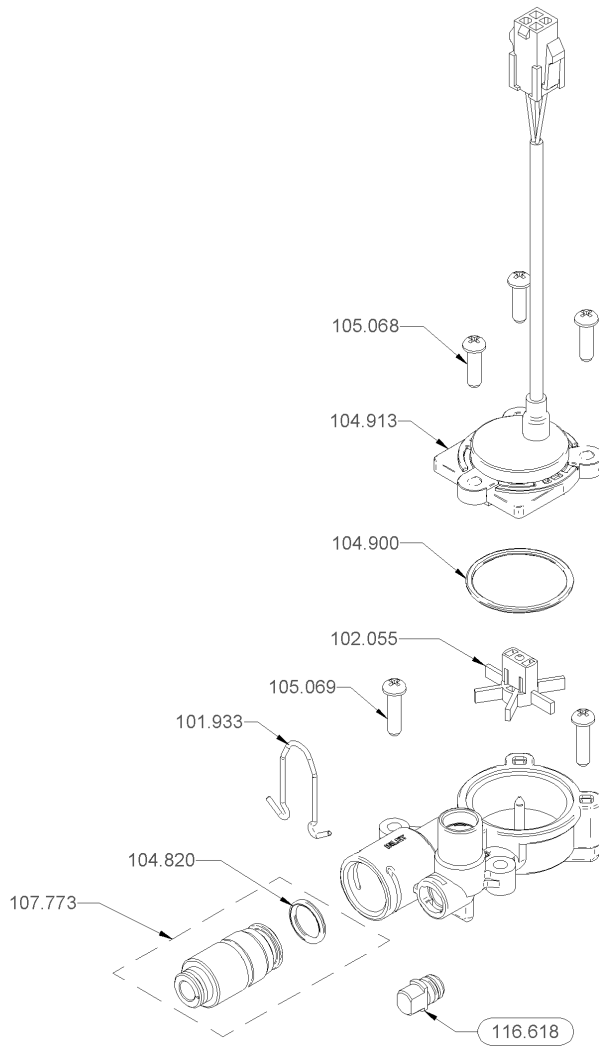

1.27 Durchflussmesser set

Artikelnr.	Bezeichnung	Menge
101.933	Federclip Wassereingang	1
102.055	Flügelrad	1
104.792	O-Ring 5.00x1.50 FKM	1
104.820	O-Ring 10.82x1.78 FKM	1
104.900	O-Ring 28.30x1.78 MVQ	1
104.913	Oberteil Durchflussmesser FHK Molex	1
105.068	PT-Schraube KA40x14 Linsenkopf	3
105.069	PT-Schraube KA40x16 Linsenkopf Phillips	2
107.773	Verbindung Durchflussmesser kpl.	1
116.618	Zapfen Wassereingang + O-Ring	1

1.27 Durchflussmesser set