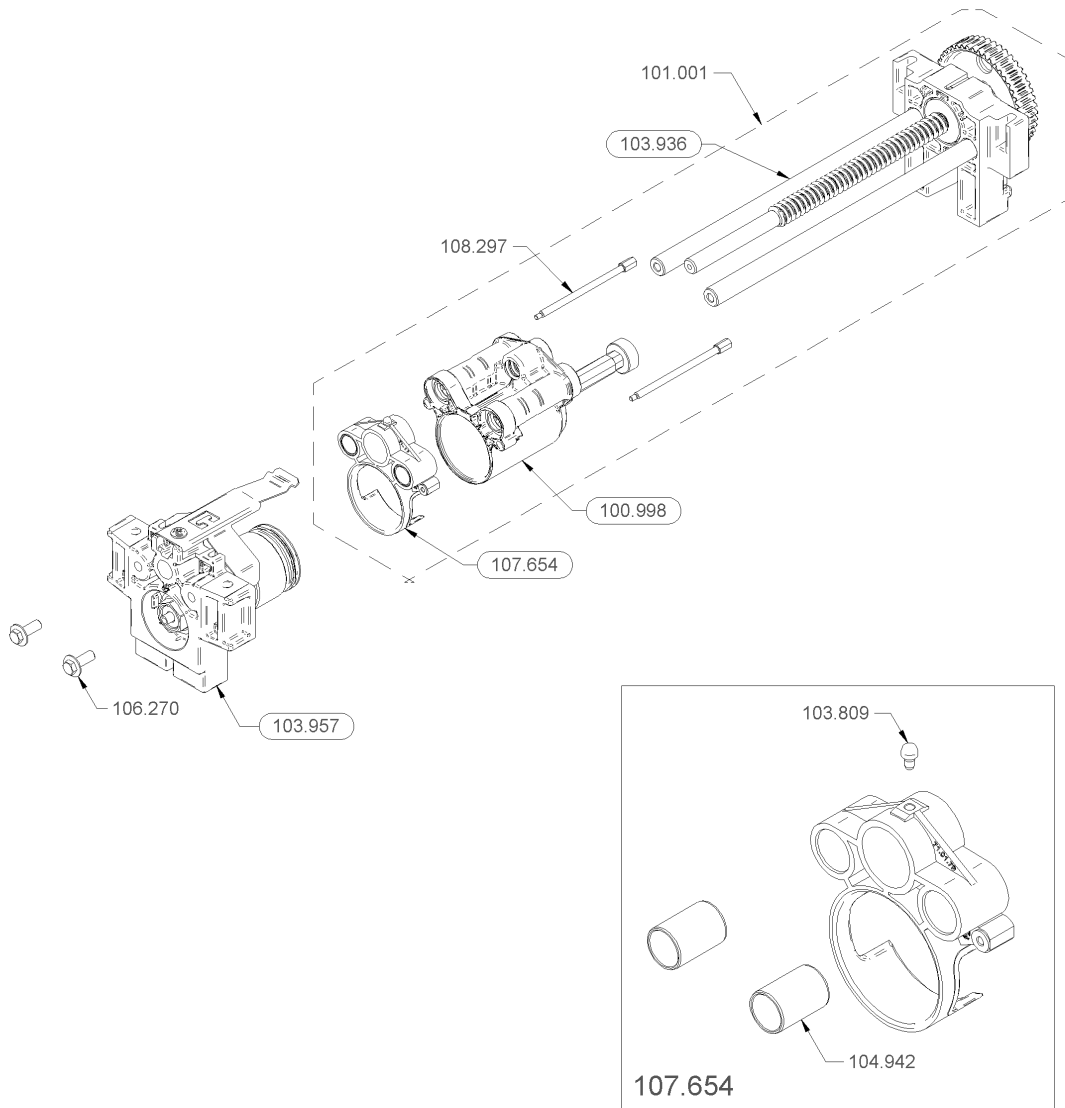

1.21.3 Brühgruppe klein kpl.

Artikelnr.	Bezeichnung	Menge
100.998	Brühkammer mit Kolben, kpl.	1
101.001	Brühkammer und Lager hinten kpl.	1
103.809	Knopf	1
103.936	Lager hinten mit Spindel, kpl.	1
103.957	Lager vorne, kpl.	1
104.942	Permaglide Buchse P10	2
106.270	Sechskantschraube M6x16	2
107.654	Ummantelung mobil, kpl.	1
108.297	Zugstange, kpl.	2

1.21.3 Brühgruppe klein kpl.