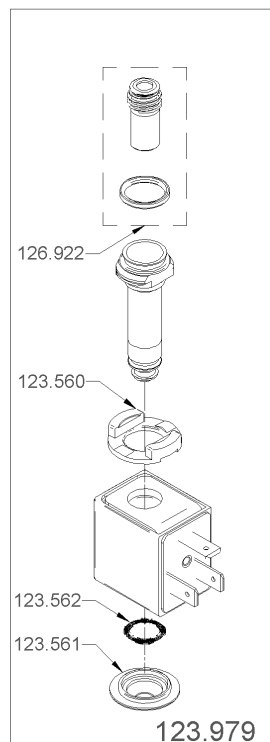

1.23.2 Ventilblock BWone Set

Artikelnr.	Bezeichnung	Menge
104.788	O-Ring 5.28x1.78 EPDM 291	1
104.788	O-Ring 5.28x1.78 EPDM 291	1
106.263	Sechskant-Kombischraube M5x25	2
120.555	Ankerset 3/2	1
123.560	Haltering	1
123.560	Haltering	1
123.561	Schutzkappe	1
123.561	Schutzkappe	1
123.562	Feder zu Magnetventil	1
123.562	Feder zu Magnetventil	1
123.978	Magnetventil 3/2, ø1.4, 7.5W UL	2
123.979	Magnetventil 2/2, ø1.4, 7.5W UL	2
126.922	Ankerset 2/2 ø1.4	1.0

1.23.2 Ventilblock BWone Set