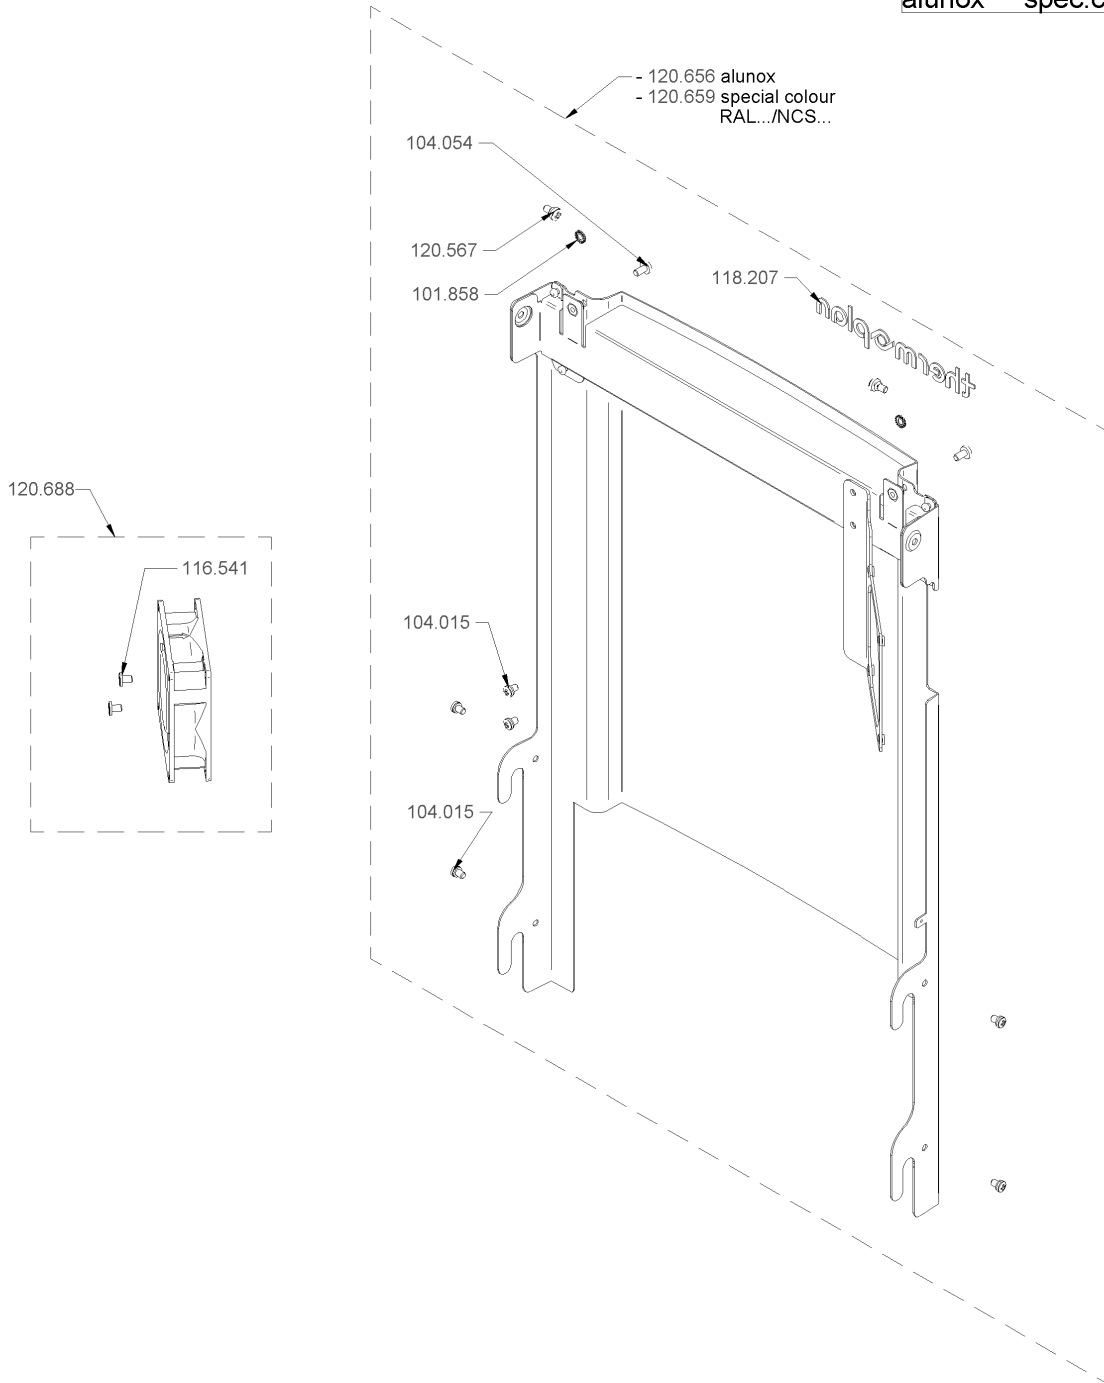

1.8 Rückwand kpl. BWone Alunox

Artikelnr.	Bezeichnung	Menge
101.858	Fächerscheibe M4	2
104.015	Linsen-Kombischraube M4x6	6
104.054	Linsenschraube M4x8 Phillips	2
116.541	Zylinderschraube M4x6	2
118.207	Thermoplan Schriftzug	1
120.567	Unverlierbare Schraube M4x8 Set	2
120.656	Rückwand Set BWone	1
120.659	Rückwand Set BWone Sonderfarbe	1
120.688	Axialventilator set	1
121.584	Rückwand kpl. BWone Sonderfarbe	1

1.8 Rückwand kpl. BWone Alunox