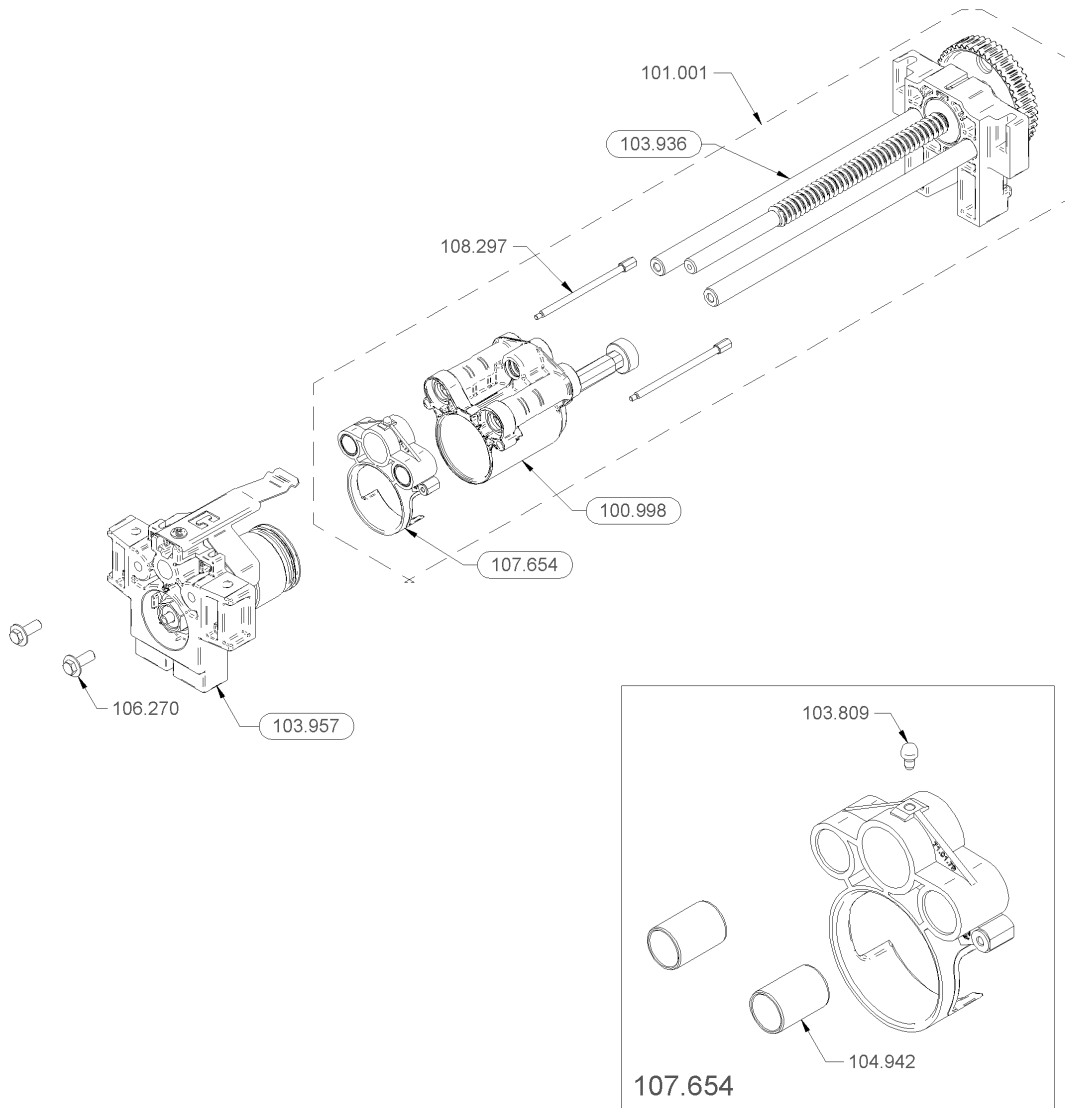

1.22.2 Brühgruppe klein kpl.

Artikelnr.	Bezeichnung	Menge
100.998	Brühkammer mit Kolben, kpl.	1
101.001	Brühkammer und Lager hinten kpl.	1
103.809	Knopf	1
103.936	Lager hinten mit Spindel, kpl.	1
103.957	Lager vorne, kpl.	1
104.942	Permaglide Buchse P10	2
106.270	Sechskantschraube M6x16	2
107.654	Ummantelung mobil, kpl.	1
108.297	Zugstange, kpl.	2

1.22.2 Brühgruppe klein kpl.