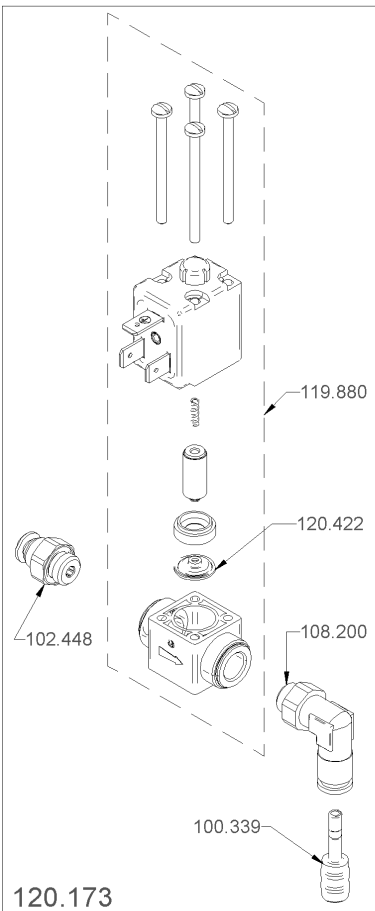

1.29 Milch set BWone

Artikelnr.	Bezeichnung	Menge
100.339	Ablaufstecker auf Silikonschlauch	1
101.383	Dichtung 1/8"	2
101.992	Filterscheibe ø8.5mm	1
102.448	Geradeverschraubung 4-1/8", SW13	1
104.149	Membranventil 3/2-Wege ø4 kpl.	1
104.788	O-Ring 5.28x1.78 EPDM 291	1
105.050	PT-Schraube KA30x8 Linsenkopf Phillips	1.0
106.925	T-Steckverbindung 4-4	1
107.944	Verschlussschraube G1/8	1
108.200	Winkelverschraubung 4-1/8"	1
108.616	Überwurfmutter Magmavent. 3/2 BW2	2
108.793	Ventilmembrane	1
109.574	Ventileinsatz Magma ø4 mit O-Ring	2
110.220	Zylinderschraube M3x25	2
115.399	Kontermutter M14x1	1
119.880	Membranventil 2/2, ø2.0, klein	1
120.173	Membranventil 2/2, ø2.0, klein, kpl.	1
120.208	FEP-Rohr ø4/2 x 40mm	1
120.209	FEP-Rohr ø4/2 x 360mm	1
120.217	Membranventil (ø4) m. Mutter	1
120.218	FEP-Rohr ø4/2 x 120mm	1
120.219	FEP-Rohr ø4/2 x 260mm	1
120.220	FEP-Rohr ø4/2 x 310mm	1
120.221	FEP-Rohr ø4/2 x 60mm	1
120.257	O-Ring 29.00x3.00 EPDM	1
120.309	Anschluss Milchreinigung kpl.	1
120.422	Membrane	1
120.570	Überdruckventil 0.2bar kpl.	1
120.694	Gerade Einschraub-V. 4-1/8	1
120.930	Reinigungsschlüssel Milchweg kpl.	1
121.464	PT-Schraube KA30x10 Linsen.	2.0
121.480	Reinigungssystem Milchweg kpl. BWone	1
121.494	Tablettenspanner Set	1
121.536	Reedschalter Reinigungsschloss Milk	1
124.068	FEP-Rohr ø4/2 x 340mm	1
132.067	Kolben Tablettendetektion blau kpl.	1

1.29 Milch set BWone