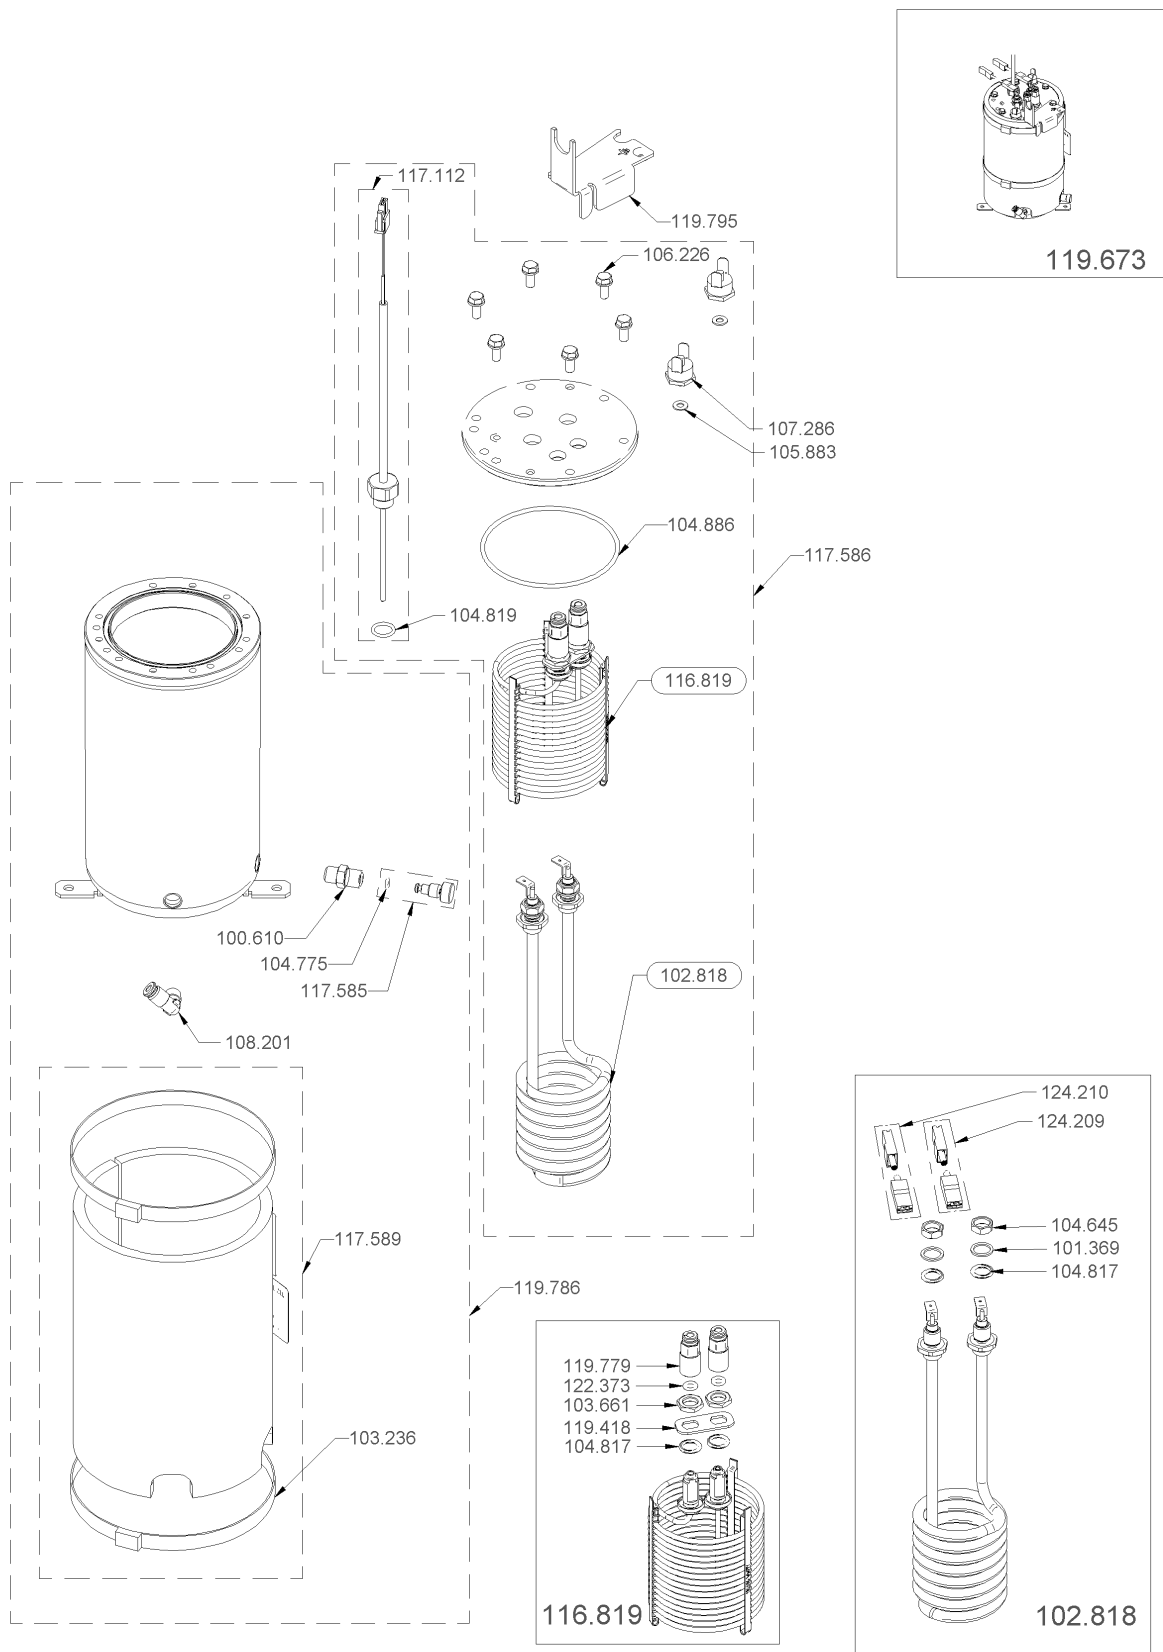

1.23.1 Kaffeeboiler CTM BWone kpl.

Artikelnr.	Bezeichnung	Menge
100.610	Auslassmutter	1
101.369	Dichtring ø13/10x1 zu Boilerheizung	2
102.818	Heizung 2.5KW, komplett	1
103.236	Kabelbinder	2
103.661	Kernführungsrohrmutter G1/8	2
104.645	Mutter zu Boilerheizung	2
104.775	O-Ring 2.90x1.78 FKM	1
104.817	O-Ring 9.00x2.00 EPDM	2
104.817	O-Ring 9.00x2.00 EPDM	2
104.819	O-Ring 10.82x1.78 VMQ	1
104.886	O-Ring 78.00x2.50 EPDM 291	1
105.883	Scheibe M4	2
106.226	Sechskant-Kombischraube M5x12	6
107.286	Thermostat	2
108.201	Winkelverschraubung 4-1/8K	1
116.819	Milch Heiz Wendel 16Wi. Klammer kpl.	1
117.112	NTC Sensor Boiler	1
117.585	Auslasskappe Set	1
117.586	Flansch Kaffeeboiler CTM BW2/3 kpl.	1
117.589	Isolation Kaffeeboiler BW2v2/BW3 Set	1
119.418	Verdreh-Sicherungsblech	1
119.779	Wendel Verschraubung kpl.	2
119.786	Kaffeeboiler BWone mit Isolierung	1
119.795	Träger Kaffeeboiler BWone	1
122.373	O-Ring 5.28x1.78 EPDM 75.5/KW75F	2
124.209	Anschlusskabel blau 2.5kW	1
124.210	Anschlusskabel rot 2.5kW	1

1.23.1 Kaffeeboiler CTM BWone kpl.