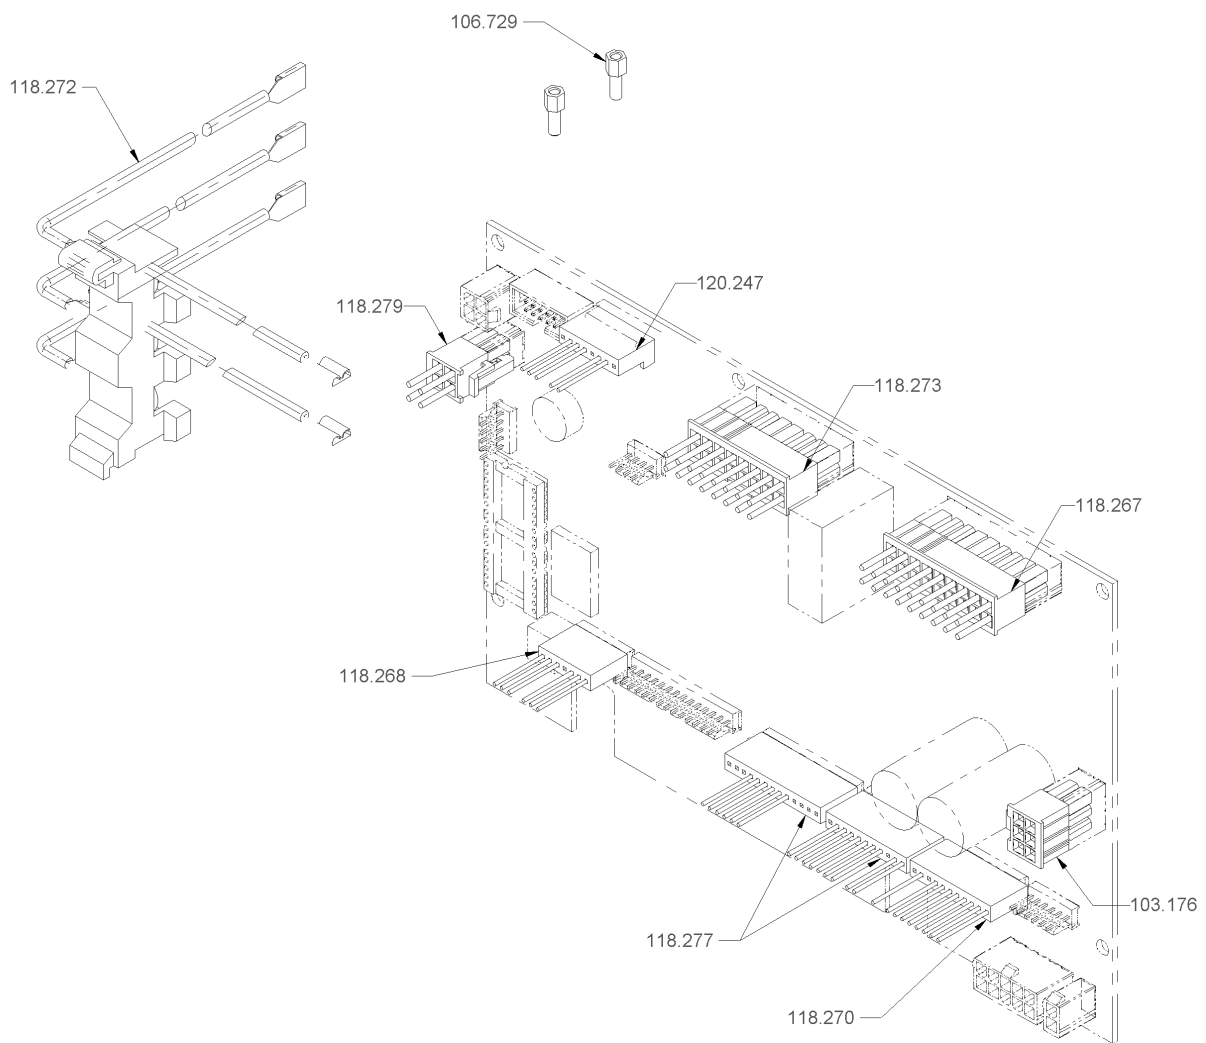

1.36 Kabelbaum BWone CTM

Artikelnr.	Bezeichnung	Menge
103.176	Kabelbaum Power Supply CPU	1
106.729	Steckerbefestigung 9-pol	2
118.267	Kabelbaum Mechanik BWone	1
118.268	Kabelbaum Powerboard BWone	1
118.270	Kabelbaum Hydraulik BWone	1
118.272	Kabelbaum Speisung 230V BWone	1
118.273	Kabelbaum Pumpen CTM BWone	1
118.277	Kabelbaum Ventile BWone	1
118.279	Buskabel Displayprint BWone	1
120.247	Anschlusskabel Interface BWone	1

1.36 Kabelbaum BWone CTM