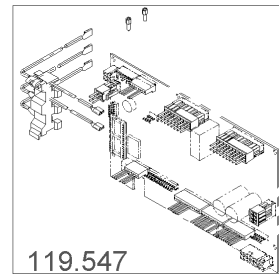

1.36 Kabelbaum BWone CTM

Artikelnr.	Bezeichnung	Menge
103.176	Kabelbaum Power Supply CPU	1
106.729	Steckerbefestigung 9-pol	2
118.267	Kabelbaum Mechanik BWone	1
118.268	Kabelbaum Powerboard BWone	1
118.270	Kabelbaum Hydraulik BWone	1
118.272	Kabelbaum Speisung 230V BWone	1
118.273	Kabelbaum Pumpen CTM BWone	1
118.277	Kabelbaum Ventile BWone	1
118.279	Buskabel Displayprint BWone	1
120.247	Anschlusskabel Interface BWone	1

1.36 Kabelbaum BWone CTM