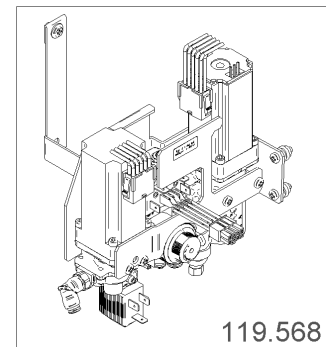

1.25 Pumpeneinheit BWone kpl.

Artikelnr.	Bezeichnung	Menge
104.055	Linsenschraube M5x10 Phillips	1
107.875	Verlängerung Kabelbaum Milch	1
116.422	Verstärkungsblech Pumpe (1xProcon)	1
117.591	Micropumpe Set	1
119.940	Pumpenträger BWone (1x Procon) kpl.	1
120.701	Milchpumpe Inox set	1
120.731	Verstärkungsblech Pumpeneinheit set	1
120.843	Pumpeneinheit BWone kpl.	1
132.113	Reinigungsblock mit Druckregler kpl.	1.0

1.25 Pumpeneinheit BWone kpl.