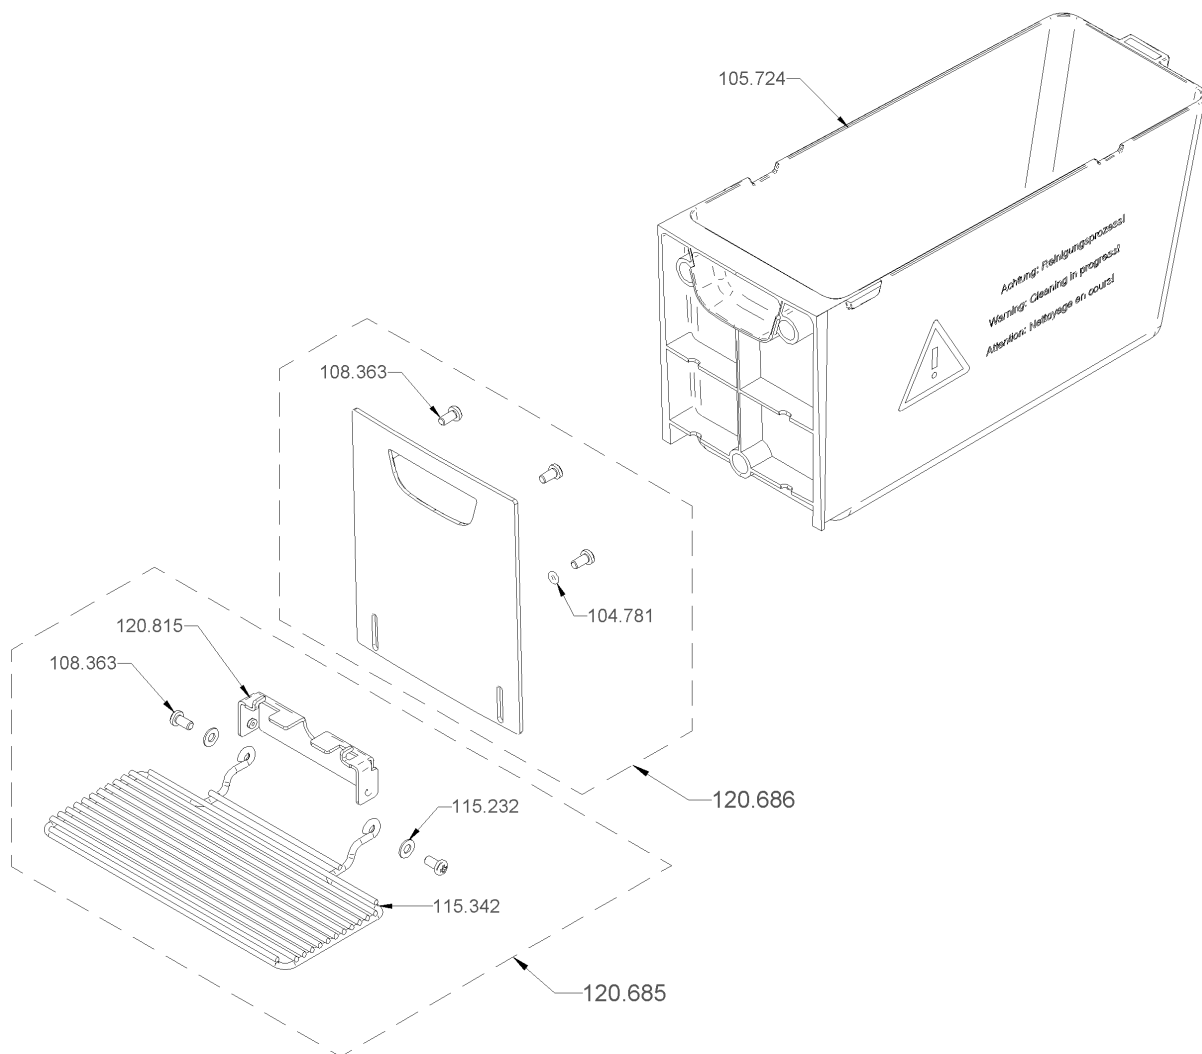

1.13 Satzschublade kpl. BWone

Artikelnr.	Bezeichnung	Menge
104.781	O-Ring 3.00x1.50 EPDM	1
105.724	Satzbehälter mit Magnet	1
108.363	Zylinderschraube M4x8 Phillips	2
108.363	Zylinderschraube M4x8 Phillips	3
115.232	Scheibe M4 Polyamid	2
115.342	Tassenrost schwenkbar kpl.	1
120.685	Tassenrost schwenkbar set	1
120.686	Frontblech Satzschublade set BWone	1
120.815	Scharnierwinkel Satzschublade	1

1.13 Satzschublade kpl. BWone