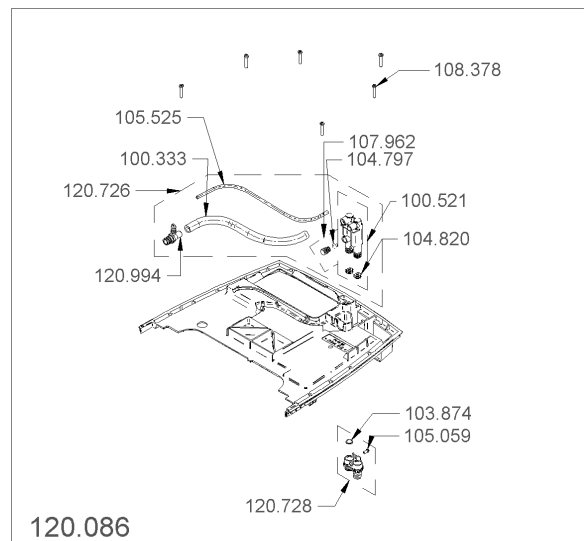

1.2 Sockel set BWone neu

Artikelnr.	Bezeichnung	Menge
100.333	Ablaufschlauch zu Sockel ø15/10 x 250mm	1.0
100.521	Anschlussclip Wasserablauf	1.0
103.874	Kugelfilter Wassereingang	1.0
104.797	O-Ring 6.75x1.78 FKM	2.0
104.820	O-Ring 10.82x1.78 FKM	4.0
105.059	PT-Schraube KA40x10 Linsenkopf Phillips	1.0
105.059	PT-Schraube KA40x10 Linsenkopf Phillips	2.0
105.324	Reedschalter	1.0
105.525	FEP-Rohr ø6/4 x 300mm	1.0
106.598	Silikonschlauch weiss ø1.6/0.5 x 460mm	1.0
106.884	Stopfen Fuss	1.0
106.884	Stopfen Fuss	1.0
107.962	Verschlusszapfen Sockelbehälter, kpl.	1.0
108.012	Vierkantmutter M5	6.0
108.364	Zylinderschraube M4x8 Phillips	2.0
108.378	Zylinderschraube M5x25 Phillips	6.0
110.146	Sechskantmutter M5	2.0
110.146	Sechskantmutter M5	2.0
120.086	Sockeldeckel zu Netzanschluss kpl.	1.0
120.131	Rondelle BWone	2.0
120.131	Rondelle BWone	2.0
120.714	Abdeckung rechts set BWone	1.0
120.725	Frontdeckel Unterbau set BWone	1.0
120.726	Anschlussclip Wasserablauf kpl.	1.0
120.728	Anschlussbride kpl.	1.0
120.763	Fussstrebe links set	1.0
120.764	Fussstrebe rechts set	1.0
120.766	Verschlussteil set	1.0
120.994	Ablaufanschluss T-Form kpl.	1.0
122.127	Lamellenträger BWone	1.0
122.476	Seitenabdeckung rechts BWone	1.0
122.477	Seitenabdeckung links BWone	1.0
125.382	Sockelgehäuse kpl. BWone neu	1.0

1.2 Sockel set BWone neu

neue Version, Kunststoffteile (ab Februar 2014)
new version, plastic parts (from february 2014)