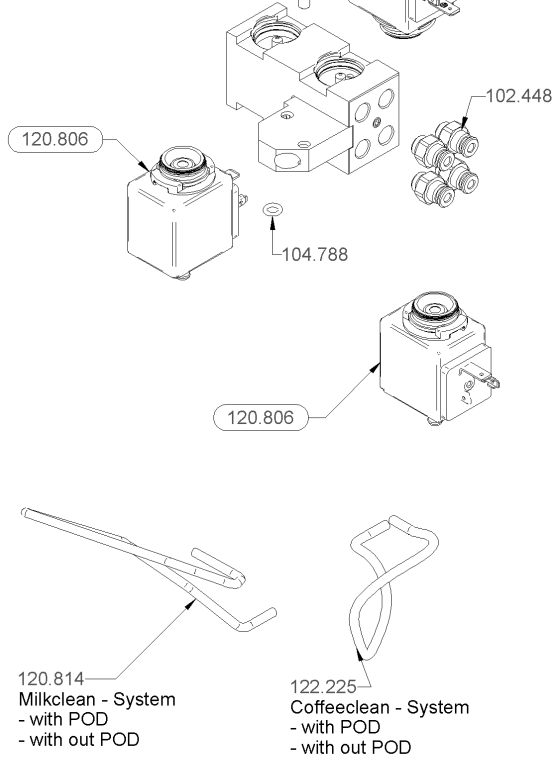

1.24 Ventilblock BWone set

from september 2013

123.971

until september 2013

119.781

1.25 Pumpeneinheit BWone kpl.

Artikelnr.	Bezeichnung	Menge
104.055	Linsenschraube M5x10 Phillips	1
107.875	Verlängerung Kabelbaum Milch	1
116.422	Verstärkungsblech Pumpe (1xProcon)	1
117.591	Micropumpe Set	1
119.940	Pumpenträger BWone (1x Procon) kpl.	1
120.701	Milchpumpe Inox set	1
120.731	Verstärkungsblech Pumpeneinheit set	1
120.843	Pumpeneinheit BWone kpl.	1
132.113	Reinigungsblock mit Druckregler kpl.	1.0

1.25 Pumpeneinheit BWone kpl.

1.25.1 Milchpumpe Inox set

Artikelnr.	Bezeichnung	Menge
103.163	Kabelbaum Motor	1
108.200	Winkelverschraubung 4-1/8"	1
120.335	Milchpumpe Inox mit Motor kpl.	1.0
120.364	Linsenschraube M4x8 Tuflok	4