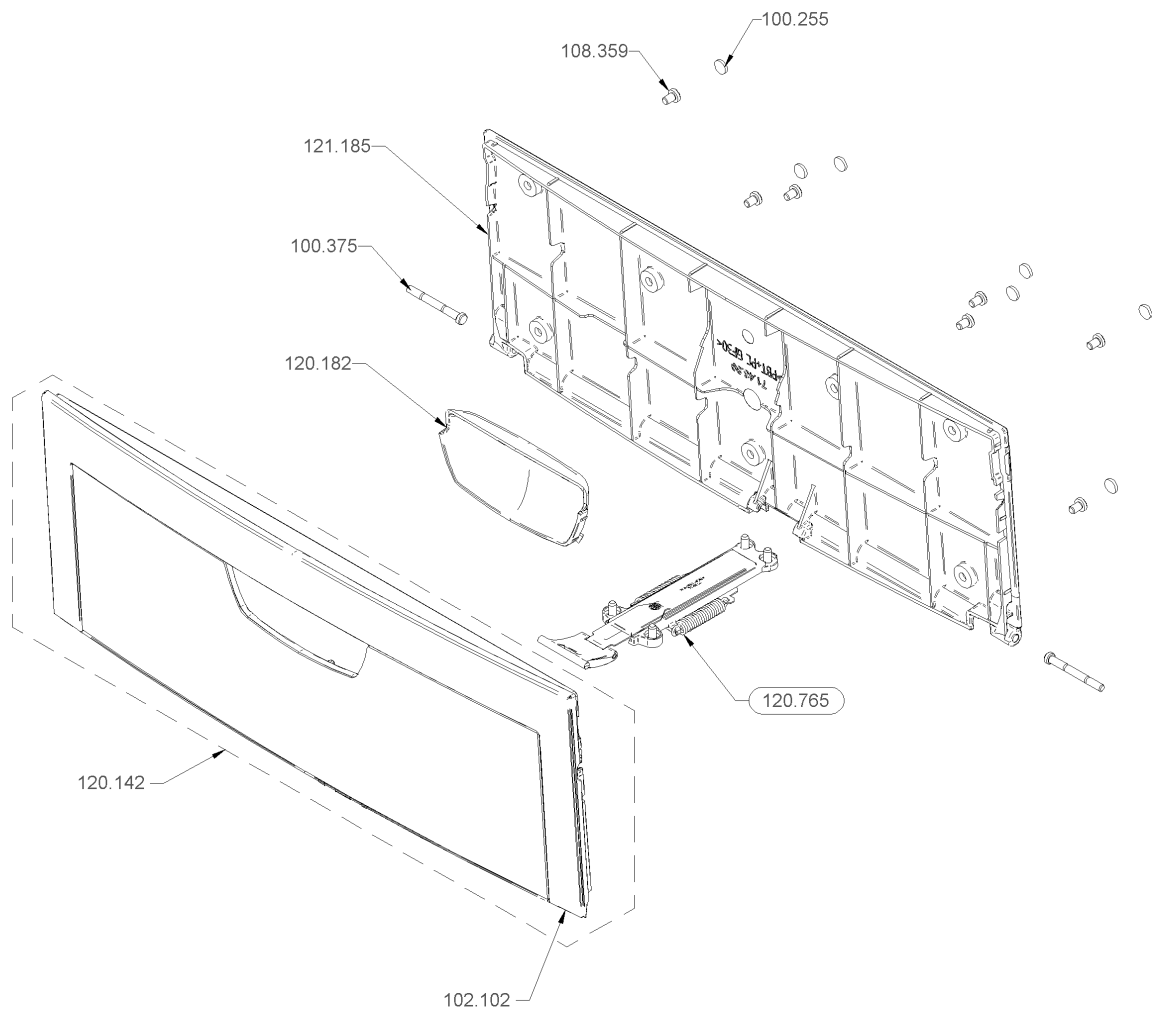

1.4 Türe Unterbau kpl. BWone

Artikelnr.	Bezeichnung	Menge
100.255	Abdeckkappe ø7.7	7
100.375	Achse Türe Unterbau	2
102.102	Front Türe Unterbau grundiert	1
102.426	Gelenk Klängenfeder	1
103.803	Blehzunge zu Stosdämpfer	1
105.059	PT-Schraube KA40x10 Linsenkopf Phillips	4
106.673	Spiral-Spannstift ø3x24	1
106.902	Stosdämpferführung	1
108.295	Zugfeder 1.1x6.4x34.5	2
108.359	Zylinderschraube M4x6	7
120.142	Fronttüre Unterbau kpl.	1
120.182	Griff Fronttüre schwarz	1
120.765	Stosdämpferführung set	1
121.185	Rückwand zu Türe Unterbau BWone	1

1.4 Türe Unterbau kpl. BWone