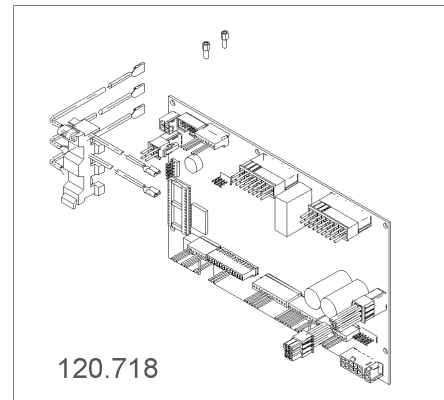

1.35 Kabelbaum BWone CTM-RF

Artikelnr.	Bezeichnung	Menge
103.176	Kabelbaum Power Supply CPU	1
106.729	Steckerbefestigung 9-pol	2
118.267	Kabelbaum Mechanik BWone	1
118.268	Kabelbaum Powerboard BWone	1
118.270	Kabelbaum Hydraulik BWone	1
118.272	Kabelbaum Speisung 230V BWone	1
118.273	Kabelbaum Pumpen CTM BWone	1
118.276	Kabelbaum Milcheinschub BWone	1
118.277	Kabelbaum Ventile BWone	1
118.279	Buskabel Displayprint BWone	1
120.247	Anschlusskabel Interface BWone	1

1.35 Kabelbaum BWone CTM-RF