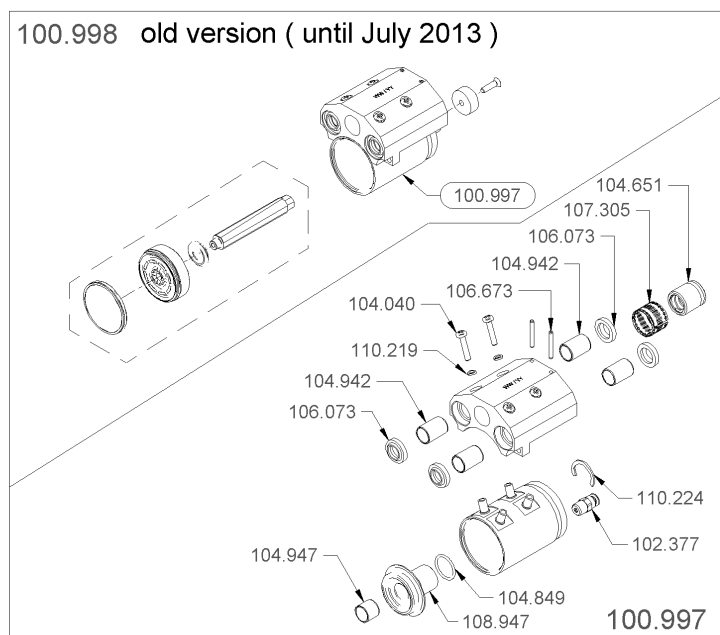

1.21.3.1 Brühkammer mit Kolben, kpl.

Artikelnr.	Bezeichnung	Menge
100.370	Achse Mobilkolben	1
100.997	Brühkammer mit Führung, kpl.	1
101.660	Einpress-Gewindebolzen M4x10	1
102.377	Geradeverschraubung 4-1/8K	1
103.826	Kolbenkopf Mobilkolben	1
104.040	Linsenschraube M4x20 Phillips	4
104.360	Mikrosieb mit Clip	1
104.491	Mobilkolben komplett	1
104.651	Mutter zu Rondospindel	1
104.818	O-Ring 10.69x3.53 FKM	1
104.849	O-Ring 17.17x1.78 FKM	1
104.942	Permaglide Buchse P10	4
104.947	Permaglide Buchse P11 PAP 1212	1
106.073	Schmutzabstreifer, 12x19x3	2
106.379	Senkschraube M4x16 Phillips	1
106.673	Spiral-Spannstift ø3x24	2
106.718	Steck-Einsatz ø4	1
107.305	Toleranzring ø20x16	1
107.984	Topfmagnet ø20x8	1
108.947	Lager Brühkammer kurz PEEK	1
110.219	Federring M4	4
110.224	Halbmondtring ø20	1

1.21.3.1 Brühkammer mit Kolben, kpl.