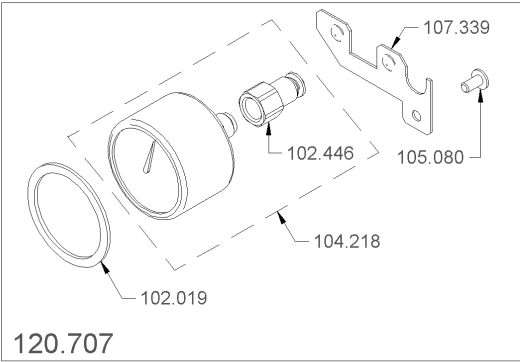

1.1 Chassis BWone kpl.

Artikelnr.	Bezeichnung	Menge
100.509	Anschluss zu Ablaufanschluss	2
101.766	Erdungsanschluss M5/M4	1
101.858	Fächerscheibe M4	1
101.891	Feder ø8x1.25/15	1
102.019	Flachdichtung ø35x42x1.5	1
102.446	Geradeverschraubung 4-1/8"	1
103.065	Kabelbaum 230V Gerätestecker Filter T	1
104.024	Linsenschraube M4x10	2
104.055	Linsenschraube M5x10 Phillips	2
104.055	Linsenschraube M5x10 Phillips	2
104.055	Linsenschraube M5x10 Phillips	2
104.066	Linsenschraube M6x25 Phillips	2
104.066	Linsenschraube M6x25 Phillips	2
104.218	Manometer 16 bar, komplett	1
105.049	PT-Schraube KA30x8 Linsenkopf Phillips	2
105.049	PT-Schraube KA30x8 Linsenkopf Phillips	2
105.080	PT-Schraube KA40x8 Linsenkopf Phillips	1
105.080	PT-Schraube KA40x8 Linsenkopf Phillips	1
105.696	Rundpuffer ø 18x8.5 M6x10	3
105.889	Scheibe M4, 1/2stark	1
105.897	Scheibe M5, 1/2stark	1
106.235	Sechskantmutter M4	2
106.238	Sechskantmutter M5 mit Flansch	1
106.261	Sechskantschraube M5x125 mit Schaft	1
106.755	Steckscheibe ø10	1
107.339	Träger Manometer T	1
107.952	Verschlussstopfen ø9.2	1
108.013	Vierkantmutter M6	3
108.013	Vierkantmutter M6	4
115.871	Reedschalter mit Schrauben	1
115.871	Reedschalter mit Schrauben	1
120.144	Chassisoberbau kpl.	1
120.536	Gleitschiene innen paar BWone	1
120.540	Gleitschiene POD kpl. BWone	1
120.700	Gleitschiene POD set	1
120.704	Hauptschalter Wippe set	1
120.705	Federkontakt set	2
120.706	Abdeckung set	1
120.707	Manometer 16bar set	1
120.715	Montagewinkel links set BWone	1
120.716	Montagewinkel rechts set BWone	1
121.250	Rückwandaufnahme set BWone CT	1

1.1 Chassis BWone kpl.