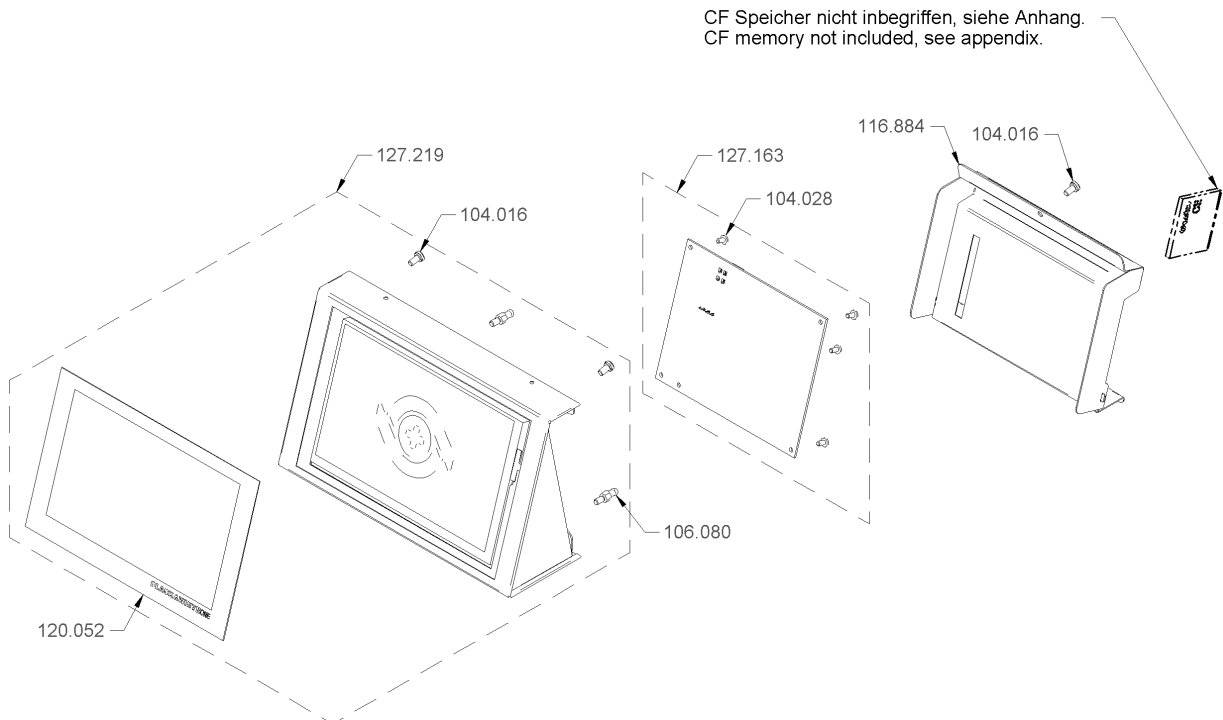

1.9.2 Touchscreengehäuse inkl. Elektronik

Artikelnr.	Bezeichnung	Menge
104.016	Linsen-Kombischraube M4x8 Phillips	2.0
104.016	Linsen-Kombischraube M4x8 Phillips	1.0
104.028	Linsenschraube M3x6 Phillips	4.0
106.080	Schnappverschluss M4	2.0
116.884	Abdeckblech FOX BW3	1.0
120.052	Touchfolie BWone	1.0
127.163	Fox 70 Set	1.0
127.219	Touchscreengehäuse ohne Elektronik	1.0

1.9.2 Touchscreengehäuse inkl. Elektronik