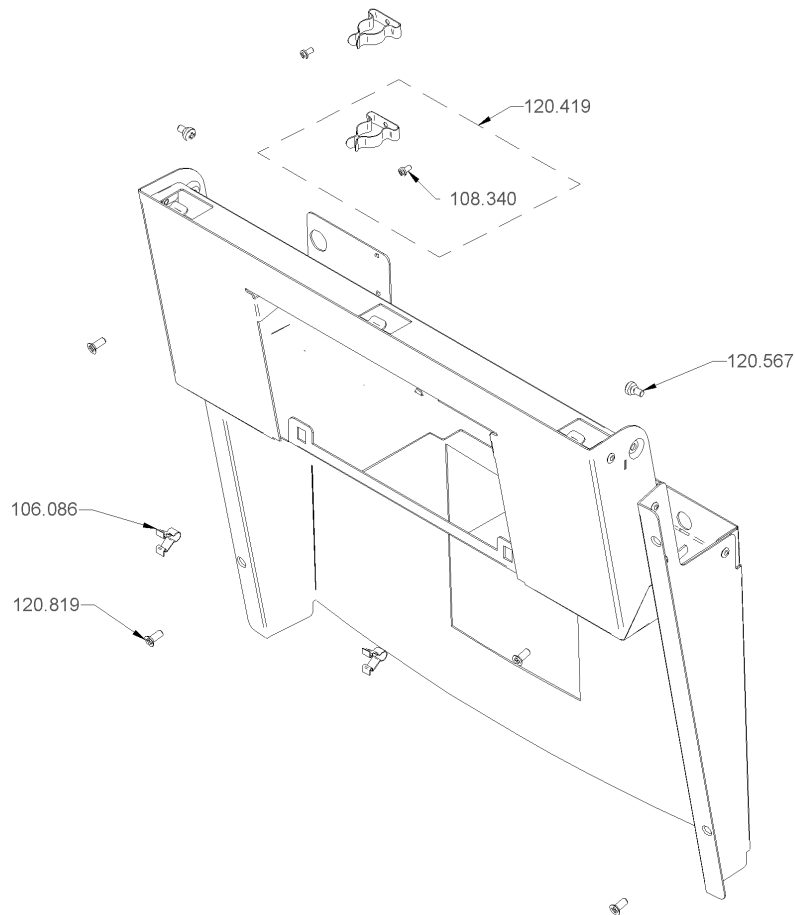

1.10.1 Frontabdeckung set BWone

Artikelnr.	Bezeichnung	Menge
106.086	Schnellverschluss	2
108.340	Zylinderschraube M3x6 Phillips	2
120.419	Klammer ø16-19 Set	2
120.567	Unverlierbare Schraube M4x8 Set	2
120.819	Senkschraube M4x10 Phillips	4

1.10.1 Frontabdeckung set BWone