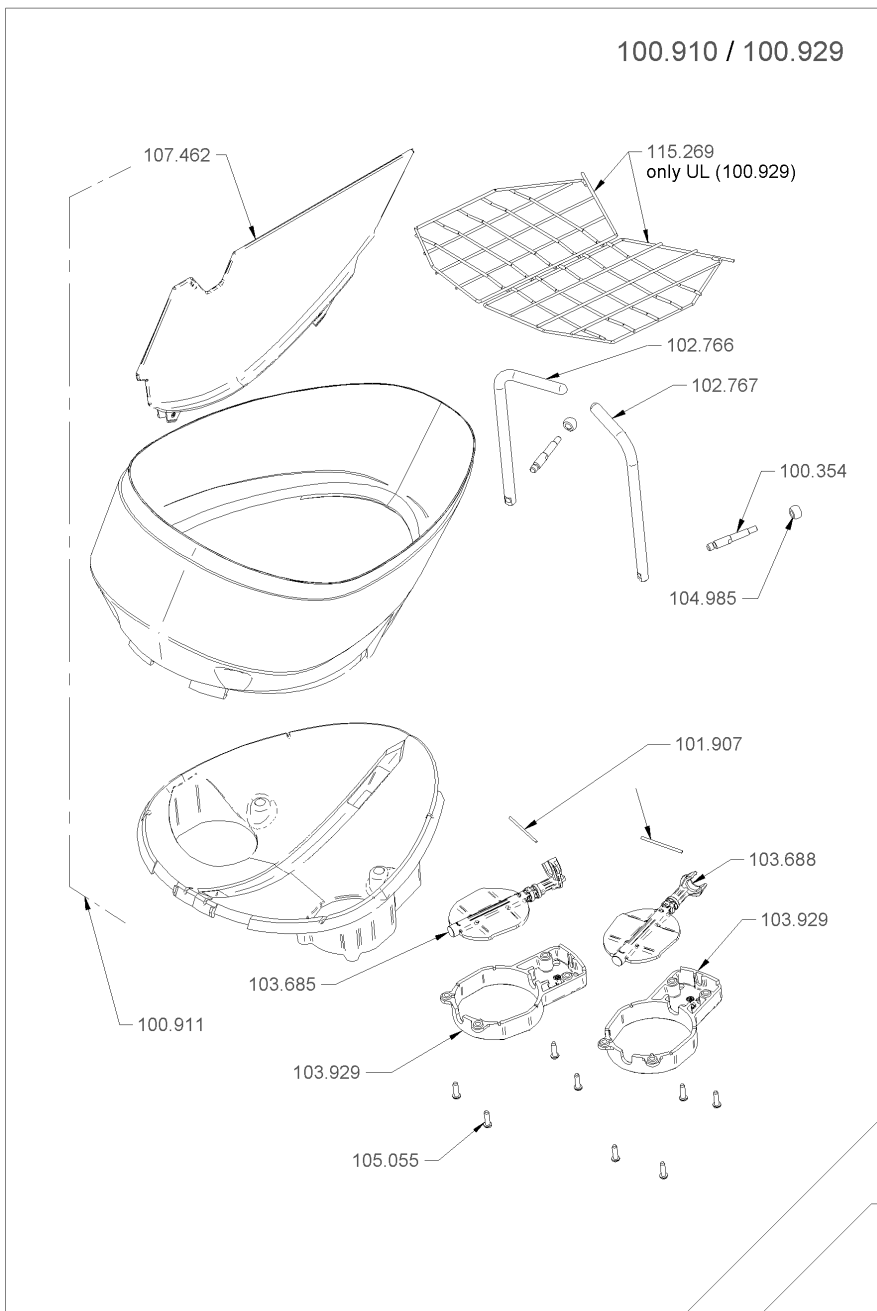

1.18 Bohnenbeh. 2 M mit Deckel abschl.

Artikelnr.	Bezeichnung	Menge
100.354	Achse	2
100.910	Bohnenbeh. 2 M ohne Deckel kpl. f. Schloss	1
100.911	Bohnenbeh. 2 M Basis abschl. kpl.	1
100.929	Bohnenbeh. 2 M UL ohne Deckel kpl.	1
101.269	Deckel Bohnenbehälter abschliessbar	1
101.272	Deckel Bohnenbeh. mit Schloss	1
101.907	Feder zu Klappe	2
102.766	Hebel zu Behälter links	1
102.767	Hebel zu Behälter rechts	1
103.685	Klappe links	1
103.688	Klappe rechts	1
103.929	Lager Klappe T	2
104.985	Polymer-Gleitlager ø5x6	2
105.055	PT-Schraube KA35x12 Linsenkopf Phillips	8
106.070	Schlüssel (2 Stk.)	1
106.754	Steckscheibe ø8	1
107.462	Trennwand Bohnenbehälter abschliessbar	1
108.301	Zunge Schloss	1
108.328	Zylinderschloss Bohnenbehälter, komplett	1
108.440	Bohnenbeh. 2 M UL mit Deckel abschl.	1
115.269	Schutzgitter 2x0.5 kg UL	2

1.18 Bohnenbeh. 2 M mit Deckel abschl.