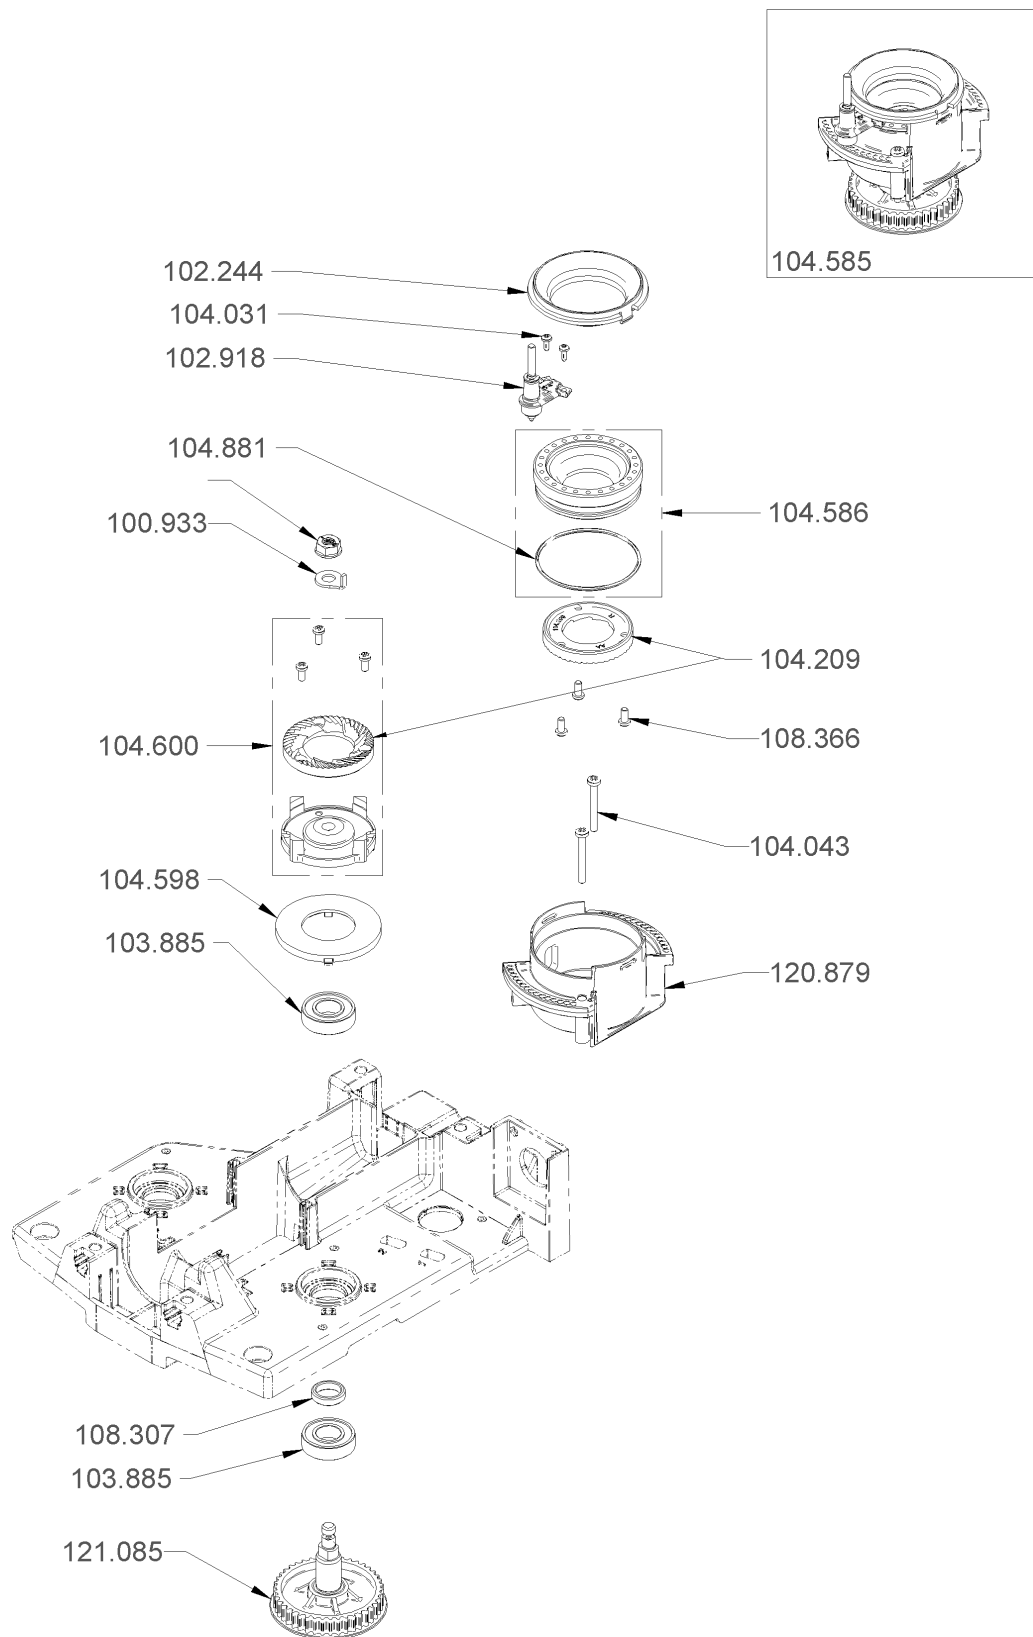

1.21.2 Mühle rechts ø54, komplett

Artikelnr.	Bezeichnung	Menge
100.933	Bohnenmischer Mühle ø54	1
102.244	Führungsscheibe Mühle	1
102.918	Indexierarm Mühle ø54	1
103.885	Kugellager zu Mühle	2
103.885	Kugellager zu Mühle	2
104.031	Linsenschraube M3x8 gewindefurchend	2
104.043	Linsenschraube M4x35 Phillips	2
104.209	Mahlscheibenpaar ø54 rechts	0.5
104.586	Mühlenträger ø54 oben, kpl.	1
104.598	Mühlenscheibe	1
104.600	Mühlenträger ø54 unten rechts, kpl.	1
104.881	O-Ring 59.00x2.00 NBR	1
108.307	Zwischenbüchse Mühle	1
108.366	Zylinderschraube M4x9	3
120.879	Mühlekörper ø54	1
121.085	Zahnrad Mühle BWone kpl.	1

1.21.2 Mühle rechts ø54, komplett