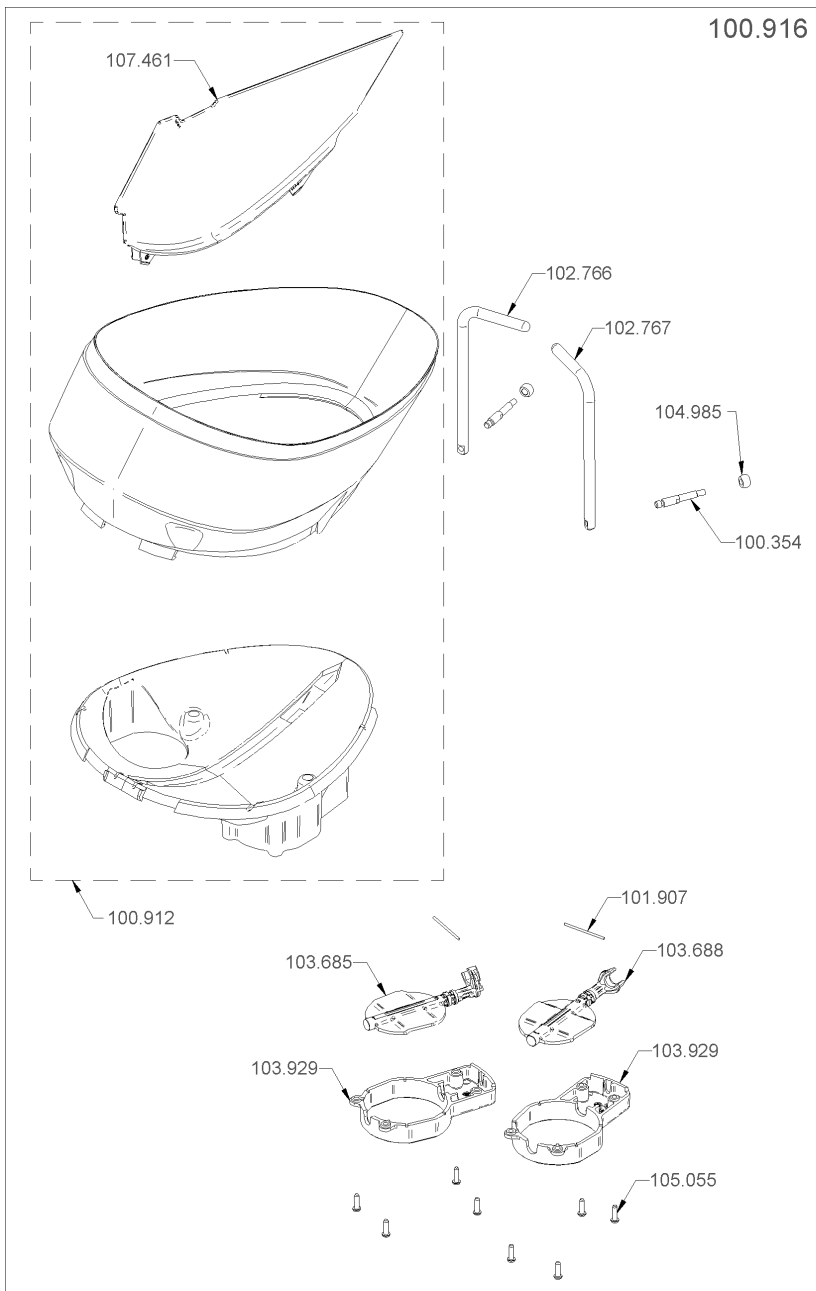

1.16 Bohnenbeh. 2 M mit Deckel kpl.

Artikelnr.	Bezeichnung	Menge
100.354	Achse	2
100.912	Bohnenbehälter 2 M Tiger Basis kpl.	1
100.916	Bohnenbeh. 2 M ohne Deckel kpl. n abschliess.	1
101.268	Deckel Bohnenbehälter	1
101.907	Feder zu Klappe	2
102.766	Hebel zu Behälter links	1
102.767	Hebel zu Behälter rechts	1
103.685	Klappe links	1
103.688	Klappe rechts	1
103.929	Lager Klappe T	2
104.985	Polymer-Gleitlager ø5x6	2
105.055	PT-Schraube KA35x12 Linsenkopf Phillips	8
107.461	Trennwand Bohnenbehälter	1

1.16 Bohnenbeh. 2 M mit Deckel kpl.