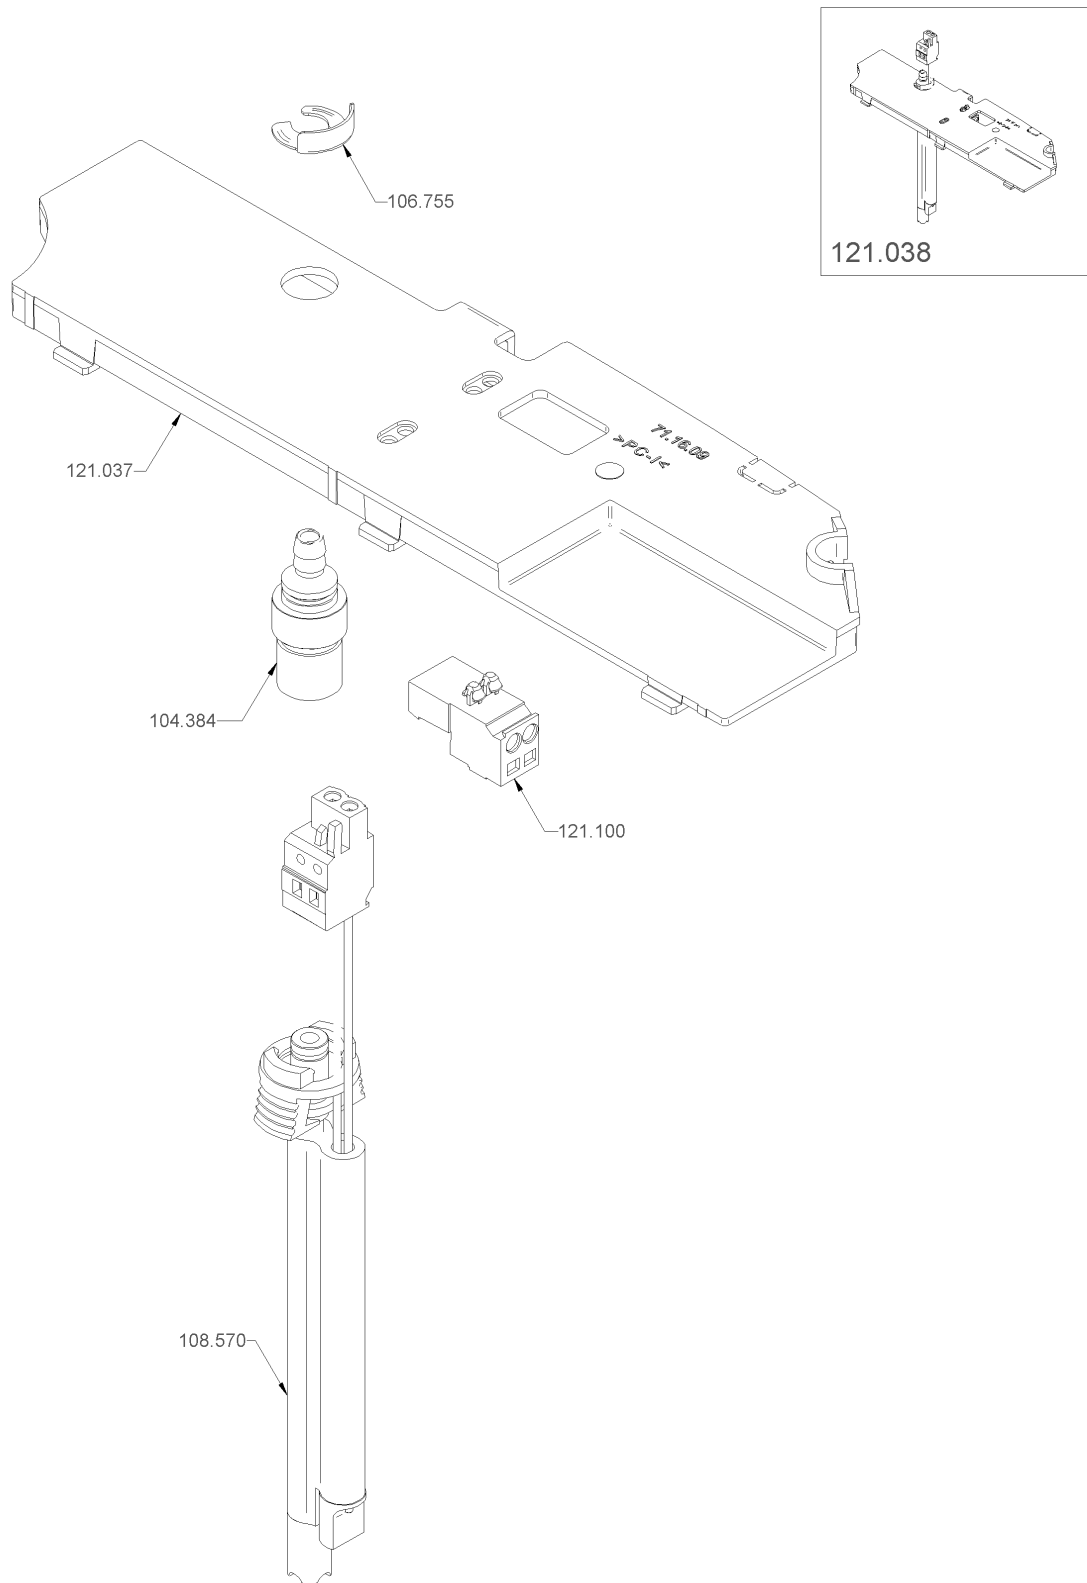

1.6 Milchextern 1 Sorte BWone kpl.

Artikelnr.	Bezeichnung	Menge
104.384	Milchanschluss extern	1
106.755	Steckscheibe ø10	1
108.570	Milchansaugschlauch mit Sensor UT, kplt.	1
121.037	Deckel Chassis hinten BWone	1
121.100	Kabelbaum Milchniveau UT BWone	1

1.6 Milchextern 1 Sorte BWone kpl.