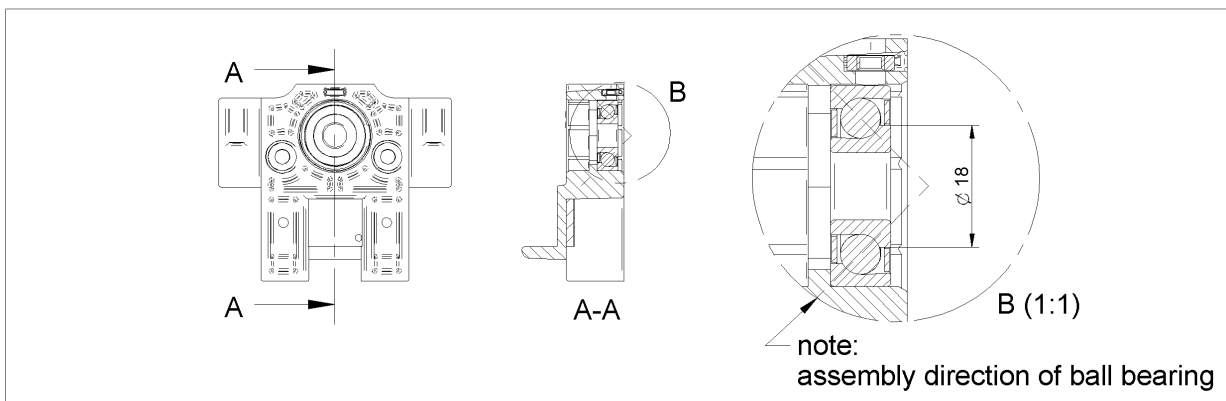

1.22.2.2 Lager hinten mit Spindel, kpl.

Artikelnr.	Bezeichnung	Menge
101.438	Dichtungsscheibe V2 ø29/10x2.5	1
101.490	Distanzscheibe Lager hinten	1
102.227	Führungssachse Brühkammer	2
103.884	Kugellager zu Lager	1
105.389	Riemenscheibe Z46-T5	1
105.589	Rondospindel kurz 14x4	1
105.919	Scheibe ø30x03	2
106.095	Schräggugellager 7200	1
106.270	Sechskantschraube M6x16	2
106.523	Sicherungsmutter M8 mit Flansch	1
106.685	Sprengring ø10 für Wellen	1
108.011	Vierkantmutter M4	1
117.761	Lagerbock hinten mit Lager	1
120.611	Platte Lagerbock hinten	1

1.22.2.2 Lager hinten mit Spindel, kpl.