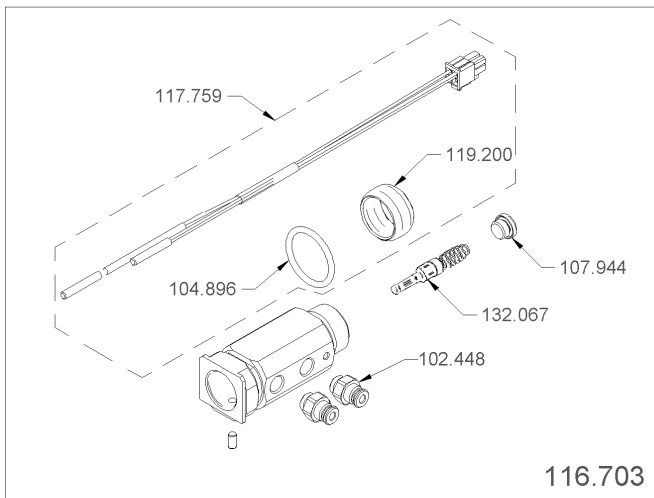

1.28 Reinigungssystem set BWone

Artikelnr.	Bezeichnung	Menge
101.034	Bügel zu Reinigungsschlüssel	1
102.448	Geradeverschraubung 4-1/8", SW13	2
104.016	Linsen-Kombischraube M4x8 Phillips	1
104.045	Linsenschraube M4x4 Phillips	2
104.841	O-Ring 14.00x3.00 FKM	1
104.896	O-Ring 27.00x3.00 FKM	1
105.047	PT-Schraube KA30x6 Linsenkopf Phillips	1
105.882	Scheibe M3.5	2
106.925	T-Steckverbindung 4-4	1
107.944	Verschlussschraube G1/8	1
116.703	Träger zu Reinigungsschlüssel BW3 kpl.	1
117.759	Reed Set für Reinigungsschlüssel	1
117.830	PT-Schraube KA30x14 Linsen. Torx	1
119.200	Gummischlauch 22mm	1
122.185	Reinigungsschlüssel kpl.	1
122.186	Griff kpl. zu Reinigungsschlüssel	1
122.217	Rückschlagventil Kaffeereinigung	1
122.218	FEP-Rohr ø4/2 x 42mm	1
122.221	Befestigung Kaffeereinigungsschlüssel kpl.	1
122.223	FEP-Rohr ø4/2 x 240mm	1
124.015	Adapterkabel POD BWone	1
124.069	FEP-Rohr ø4/2 x 250mm	1
124.086	FEP-Rohr ø4/2 x 140mm	1
132.067	Kolben Tablettendetektion blau kpl.	1

1.28 Reinigungssystem set BWone