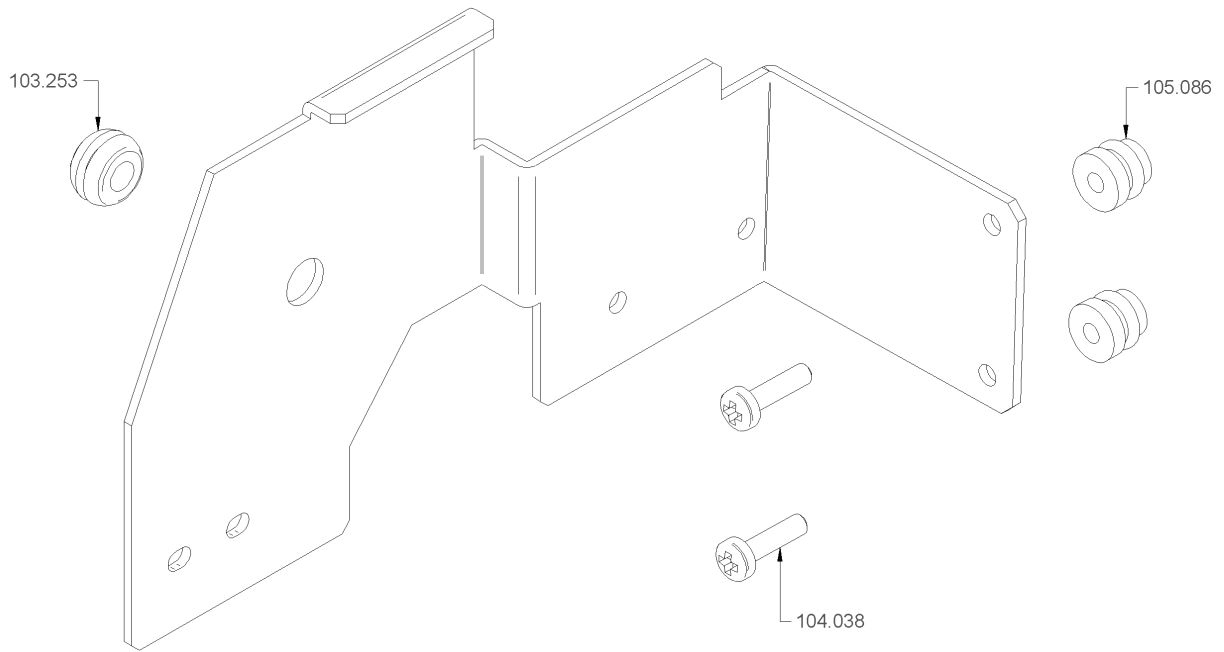

1.25.3 Micropumpe Set

1.25.4 Pumpenträger BWone (1x Procon) kpl.

Artikelnr.	Bezeichnung	Menge
103.253	Kabeltülle ø10	1
104.038	Linsenschraube M4x16 Phillips	2
105.086	Puffer B&W	2

1.25.4 Pumpenträger BWone (1x Procon) kpl.