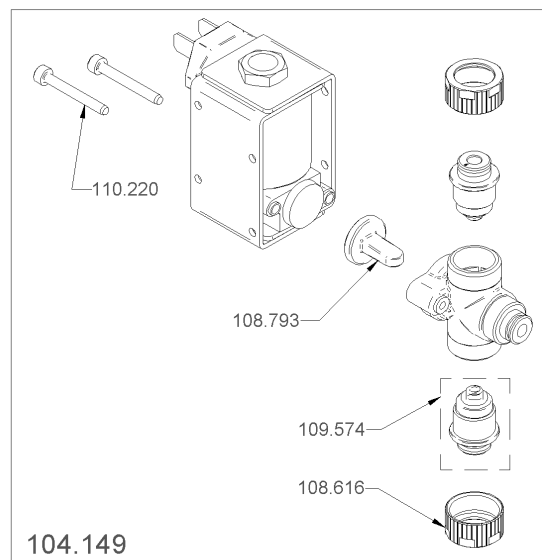

1.29 Milch set BWone

Artikelnr.	Bezeichnung	Menge
100.339	Ablaufstecker auf Silikonschlauch	1
101.383	Dichtung 1/8"	2
101.992	Filterscheibe ø8.5mm	1
102.448	Geradeverschraubung 4-1/8", SW13	1
104.149	Membranventil 3/2-Wege ø4 kpl.	1
104.788	O-Ring 5.28x1.78 EPDM 291	1
105.050	PT-Schraube KA30x8 Linsenkopf Phillips	1.0
106.925	T-Steckverbindung 4-4	1
107.944	Verschlussschraube G1/8	1
108.200	Winkelverschraubung 4-1/8"	1
108.616	Überwurfmutter Magmavent. 3/2 BW2	2
108.793	Ventilmembrane	1
109.574	Ventileinsatz Magma ø4 mit O-Ring	2
110.220	Zylinderschraube M3x25	2
115.399	Kontermutter M14x1	1
119.880	Membranventil 2/2, ø2.0, klein	1
120.173	Membranventil 2/2, ø2.0, klein, kpl.	1
120.208	FEP-Rohr ø4/2 x 40mm	1
120.209	FEP-Rohr ø4/2 x 360mm	1
120.217	Membranventil (ø4) m. Mutter	1
120.218	FEP-Rohr ø4/2 x 120mm	1
120.219	FEP-Rohr ø4/2 x 260mm	1
120.220	FEP-Rohr ø4/2 x 310mm	1
120.221	FEP-Rohr ø4/2 x 60mm	1
120.257	O-Ring 29.00x3.00 EPDM	1
120.309	Anschluss Milchreinigung kpl.	1
120.422	Membrane	1
120.570	Überdruckventil 0.2bar kpl.	1
120.694	Gerade Einschraub-V. 4-1/8	1
120.930	Reinigungsschlüssel Milchweg kpl.	1
121.464	PT-Schraube KA30x10 Linsen.	2.0
121.480	Reinigungssystem Milchweg kpl. BWone	1
121.494	Tablettenspanner Set	1
121.536	Reedschalter Reinigungsschloss Milk	1
124.068	FEP-Rohr ø4/2 x 340mm	1
132.067	Kolben Tablettendetektion blau kpl.	1

1.29 Milch set BWone