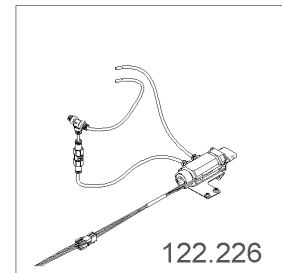

1.28 Reinigungssystem set BWone

Artikelnr.	Bezeichnung	Menge
101.034	Bügel zu Reinigungsschlüssel	1
102.448	Geradeverschraubung 4-1/8", SW13	2
104.016	Linsen-Kombischraube M4x8 Phillips	1
104.045	Linsenschraube M4x4 Phillips	2
104.841	O-Ring 14.00x3.00 FKM	1
104.896	O-Ring 27.00x3.00 FKM	1
105.047	PT-Schraube KA30x6 Linsenkopf Phillips	1
105.882	Scheibe M3.5	2
106.925	T-Steckverbindung 4-4	1
107.944	Verschlussschraube G1/8	1
116.703	Träger zu Reinigungsschlüssel BW3 kpl.	1
117.759	Reed Set für Reinigungsschlüssel	1
117.830	PT-Schraube KA30x14 Linsen. Torx	1
119.200	Gummischlauch 22mm	1
122.185	Reinigungsschlüssel kpl.	1
122.186	Griff kpl. zu Reinigungsschlüssel	1
122.217	Rückschlagventil Kaffeereinigung	1
122.218	FEP-Rohr ø4/2 x 42mm	1
122.221	Befestigung Kaffeereinigungsschlüssel kpl.	1
122.223	FEP-Rohr ø4/2 x 240mm	1
124.015	Adapterkabel POD BWone	1
124.069	FEP-Rohr ø4/2 x 250mm	1
124.086	FEP-Rohr ø4/2 x 140mm	1
132.067	Kolben Tablettendetektion blau kpl.	1

1.28 Reinigungssystem set BWone