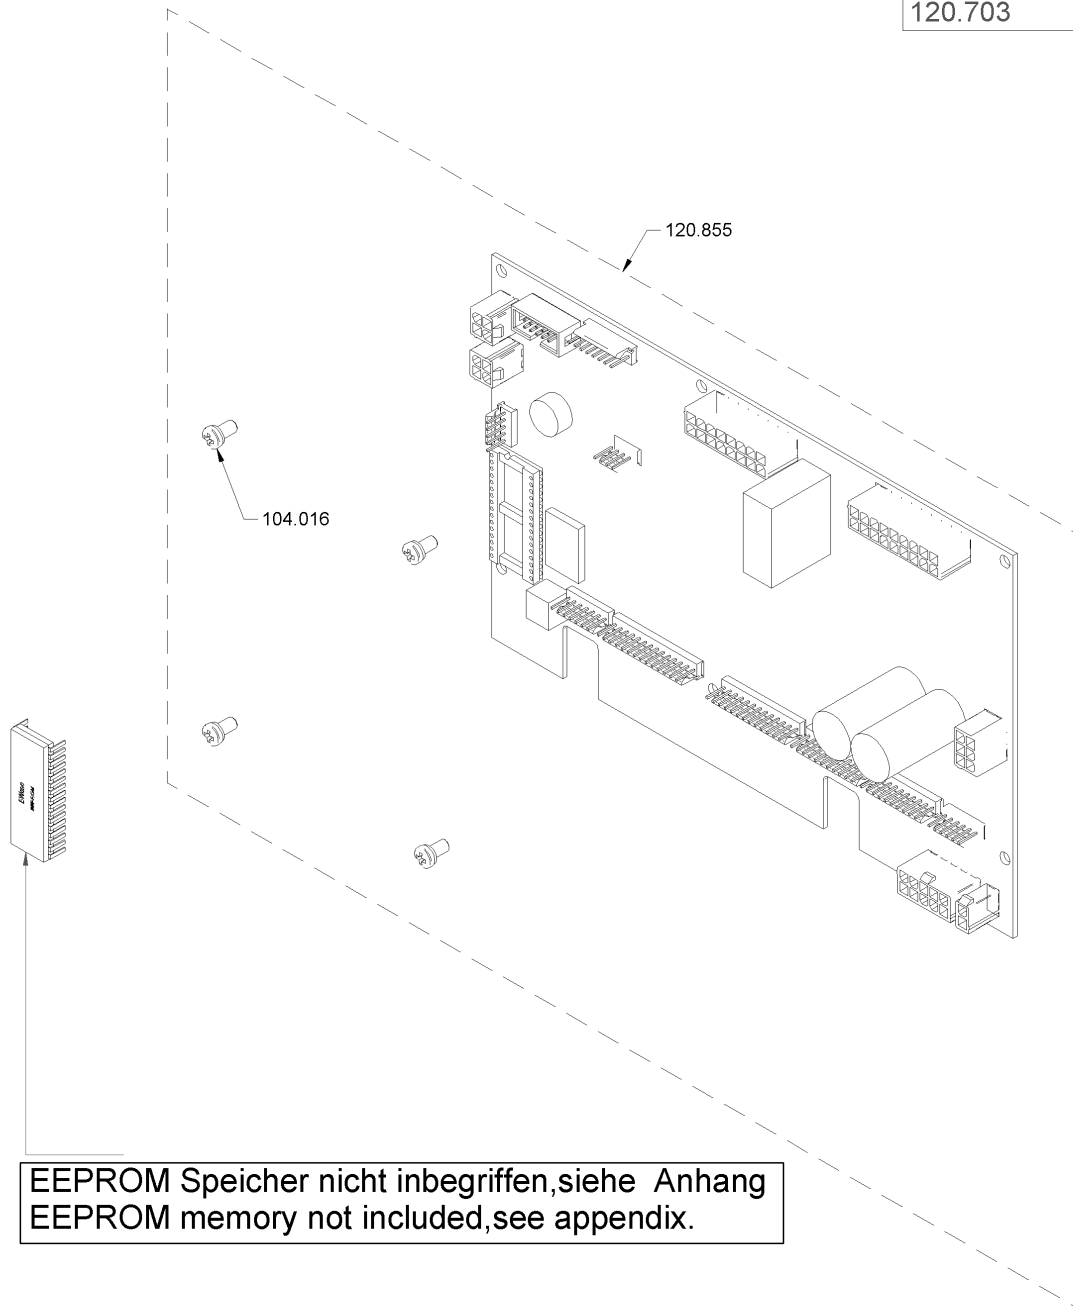

1.33 CPU-Print set BWone

Artikelnr.	Bezeichnung	Menge
104.016	Linsen-Kombischraube M4x8 Phillips	4
120.855	CPU-Print set ohne EEPROM BWone	1

1.33 CPU-Print set BWone