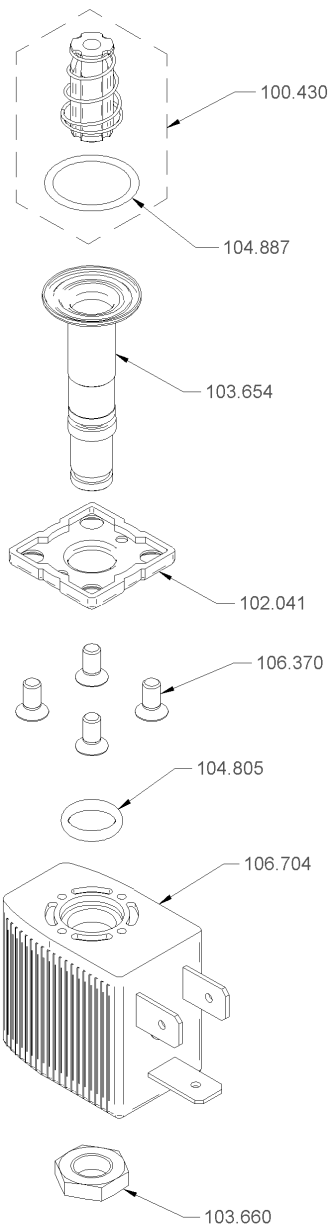

1.25.1.1.1 Magnetventil 3/2 ø1.6, kplt. Milchpumpe Inox 6012

Artikelnr.	Bezeichnung	Menge
100.430	Ankerset 3/2 ø1.6 teflonbeschichtet 6012	1.0
102.041	Flansch Führungsrohr 6011 / 6012	1.0
103.654	Kernführungsrohr 3/2 6012	1.0
103.660	Kernführungsrohrmutter 6011 / 6012	1.0
104.805	O-Ring 7.50x1.50 EPDM	1.0
104.887	O-Ring 13.00x1.30 EPDM	1.0
106.370	Senkschraube M3x6 Torx	4.0
106.704	Spule Magnetventil 6011 / 6012	1.0

1.25.1.1.1 Magnetventil 3/2 ø1.6, kplt. Milchpumpe Inox 6012