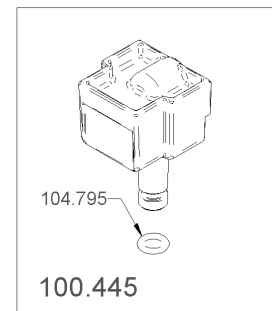

1.37 Kühleinheit 1 Milch BWone kpl.

Artikelnr.	Bezeichnung	Menge
100.224	1 Sorte Milchtank 4L komplett	1
100.225	1 Sorten Milchtank 4L verschweisst	1
100.445	Ansaugeneinsatz Milch komplett	2
101.324	Deckel zu Milchtank (1Typ), komplett	1
101.392	Dichtung Milchmodul 4L	1
102.325	Gefederter Kontaktstift	1
103.029	Isolierung Oberteil 1 Milch TT	1
104.706	Niveau-Federkontakt, kpl.	1
104.788	O-Ring 5.28x1.78 EPDM 291	1
104.795	O-Ring 6.07x1.78 FKM	1
106.231	Sechskantmutter M3	3
106.587	Silikonschlauch ø8.5/4 x 117mm	1
106.607	Sockel Aufnahme Milch 1 TT	1
106.754	Steckscheibe ø8	2
107.808	Verbindungsrippel Milch Tiger, kpl.	2
107.919	Verschluss Wasser-Milchtank	2
108.331	Zylinderschraube M3x10 Phillips	3
108.364	Zylinderschraube M4x8 Phillips	2
120.462	NTC Niveau-Sensor Milch kpl. BWone	1
121.481	Kühleinheit 1 Milch BWone	1
123.566	Sensorhalterung	1
123.810	Kapazitiver Sensor kpl. BWone	1
123.811	Sensorhalterung inkl. Sensor BWone kpl.	1
123.818	Isolation Sensor BWone	2
123.835	Aluminiumklebeband 50x250mm	1

1.37 Kühleinheit 1 Milch BWone kpl.