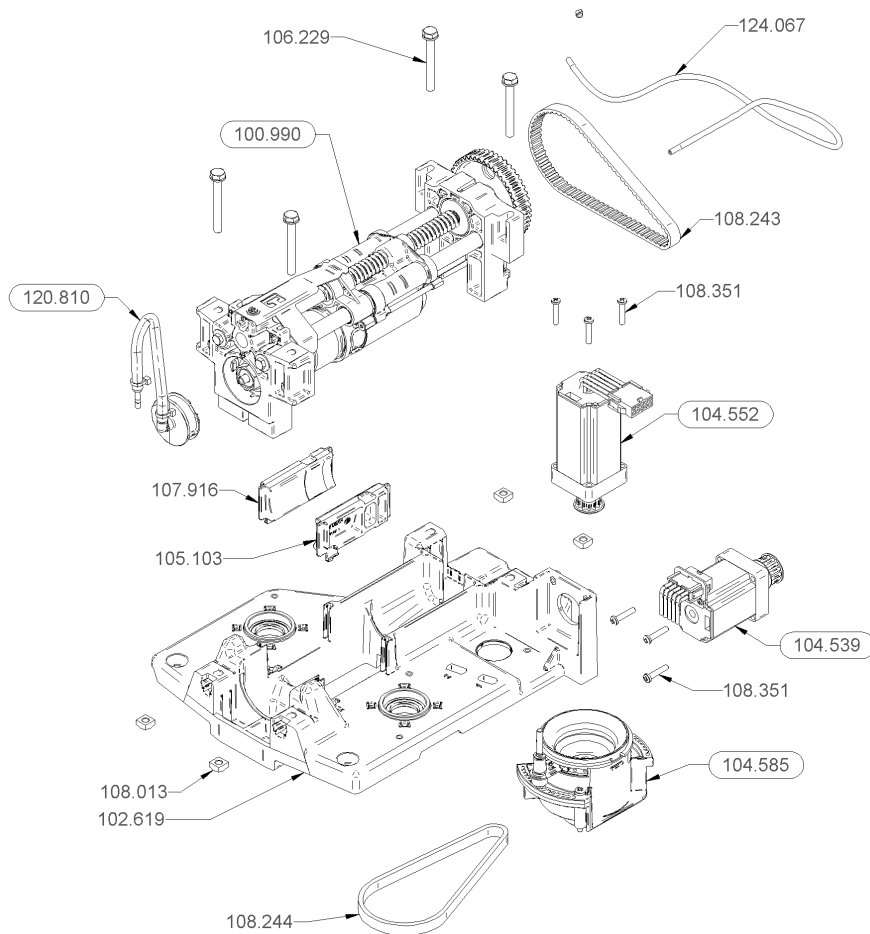

1.22 Mechanikmodul 1 Mühle BWone, kpl.

Artikelnr.	Bezeichnung	Menge
100.990	Brühgruppe klein kpl.	1
102.435	Schlauchstutzen ø4	1
102.619	Grundplatte Mechanik	1
103.163	Kabelbaum Motor	1
103.164	Kabelbaum Motor mit Filter	1
103.238	Kabelbinder 85/22	2
104.021	Linsenschraube M2.5x8 gewindefurchend	2
104.539	Motor Brühkammer mit Kabel, kpl.	1
104.540	Motor Brühkammer, kpl.	1
104.552	Motor Mühle ø54 mit Kabel, kpl	1
104.553	Motor Mühler, kpl.	1
104.585	Mühle rechts ø54, komplett	1
104.795	O-Ring 6.07x1.78 FKM	1
105.103	Pulverdurchgang Mühle rechts	1
106.229	Sechskant-Kombischraube M6x50	4
107.828	Verbindungsträger 10-polig	1
107.916	Verschluss Pulverdurchgang	1
108.013	Vierkantmutter M6	4
108.243	Zahnriemen 10 T5/365-PAZ	1
108.244	Zahnriemen 360-5M-9	1
108.351	Zylinderschraube M4x20 Phillips	6
120.810	Verbindung MECA - POD	1
120.811	Silikonschlauch ø8.5/4 x 220mm	1
124.067	FEP-Rohr ø4/2 x 560mm	1

1.22 Mechanikmodul 1 Mühle BWone, kpl.