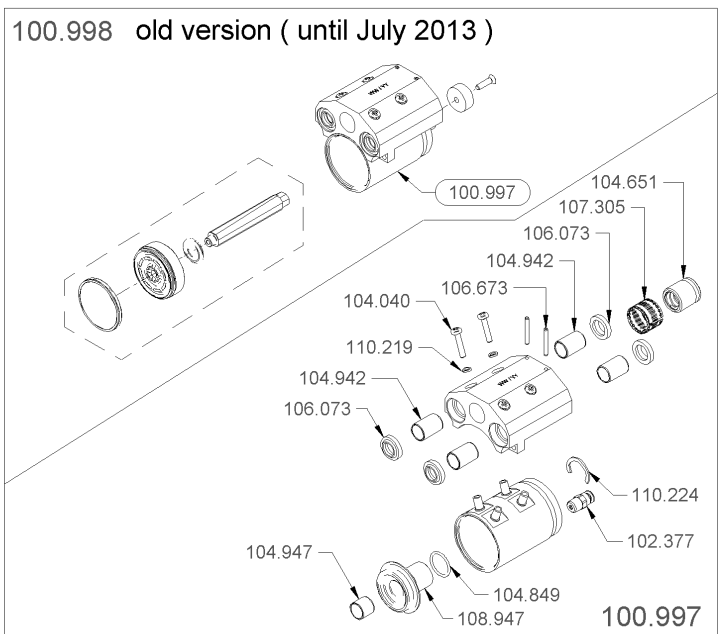

1.22.2.1 Brühkammer mit Kolben, kpl.

Artikelnr.	Bezeichnung	Menge
100.370	Achse Mobilkolben	1
100.997	Brühkammer mit Führung, kpl.	1
101.660	Einpress-Gewindebolzen M4x10	1
102.377	Geradeverschraubung 4-1/8K	1
103.826	Kolbenkopf Mobilkolben	1
104.040	Linsenschraube M4x20 Phillips	4
104.360	Mikrosieb mit Clip	1
104.491	Mobilkolben komplett	1
104.651	Mutter zu Rondospindel	1
104.818	O-Ring 10.69x3.53 FKM	1
104.849	O-Ring 17.17x1.78 FKM	1
104.942	Permaglide Buchse P10	4
104.947	Permaglide Buchse P11 PAP 1212	1
106.073	Schmutzabstreifer, 12x19x3	2
106.379	Senkschraube M4x16 Phillips	1
106.673	Spiral-Spannstift ø3x24	2
106.718	Steck-Einsatz ø4	1
107.305	Toleranzring ø20x16	1
107.984	Topfmagnet ø20x8	1
108.947	Lager Brühkammer kurz PEEK	1
110.219	Federring M4	4
110.224	Halbmondtring ø20	1

1.22.2.1 Brühkammer mit Kolben, kpl.