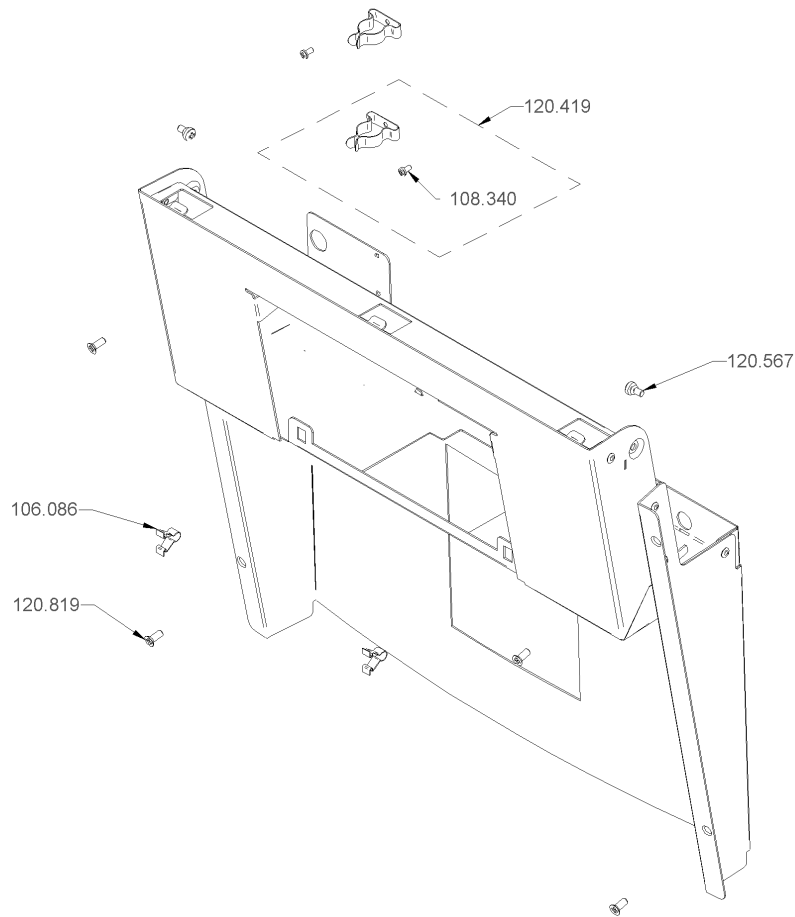

1.9.1 Frontabdeckung set BWone

Artikelnr.	Bezeichnung	Menge
106.086	Schnellverschluss	2
108.340	Zylinderschraube M3x6 Phillips	2
120.419	Klammer ø16-19 Set	2
120.567	Unverlierbare Schraube M4x8 Set	2
120.819	Senkschraube M4x10 Phillips	4

1.9.1 Frontabdeckung set BWone