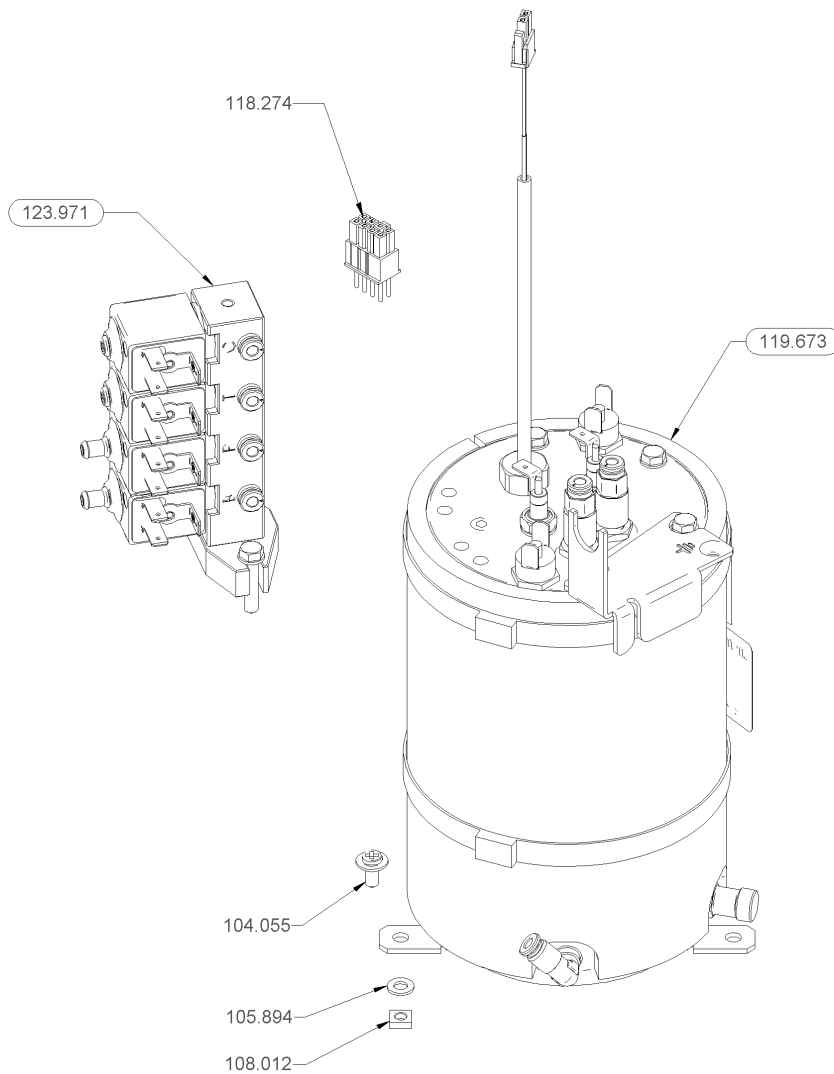

1.23 Boiler mit Ventilblock CTM BWone Set

Artikelnr.	Bezeichnung	Menge
104.055	Linsenschraube M5x10 Phillips	1
105.894	Scheibe M5	1
108.012	Vierkantmutter M5	1
118.274	Kabelbaum Ventilblock BWone	1
119.673	Kaffeeboiler CTM BWone kpl.	1
119.781	Ventilblock BWone set	1
123.971	Ventilblock BWone Set	1
123.971	Ventilblock BWone Set	1

1.23 Boiler mit Ventilblock CTM BWone Set