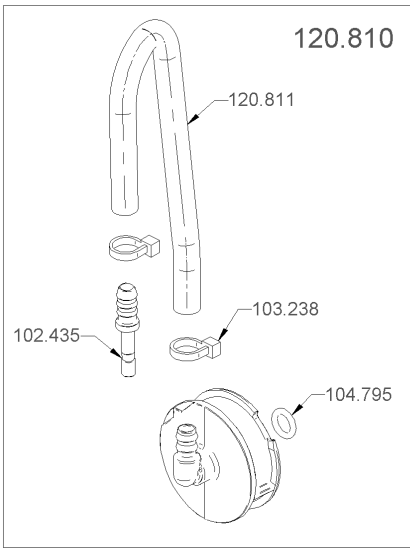

1.22 Mechanikmodul 1 Mühle BWone, kpl.

Artikelnr.	Bezeichnung	Menge
100.990	Brühgruppe klein kpl.	1
102.435	Schlauchstutzen ø4	1
102.619	Grundplatte Mechanik	1
103.163	Kabelbaum Motor	1
103.164	Kabelbaum Motor mit Filter	1
103.238	Kabelbinder 85/22	2
104.021	Linsenschraube M2.5x8 gewindefurchend	2
104.539	Motor Brühkammer mit Kabel, kpl.	1
104.540	Motor Brühkammer, kpl.	1
104.552	Motor Mühle ø54 mit Kabel, kpl	1
104.553	Motor Mühler, kpl.	1
104.585	Mühle rechts ø54, komplett	1
104.795	O-Ring 6.07x1.78 FKM	1
105.103	Pulverdurchgang Mühle rechts	1
106.229	Sechskant-Kombischraube M6x50	4
107.828	Verbindungsträger 10-polig	1
107.916	Verschluss Pulverdurchgang	1
108.013	Vierkantmutter M6	4
108.243	Zahnriemen 10 T5/365-PAZ	1
108.244	Zahnriemen 360-5M-9	1
108.351	Zylinderschraube M4x20 Phillips	6
120.810	Verbindung MECA - POD	1
120.811	Silikonschlauch ø8.5/4 x 220mm	1
124.067	FEP-Rohr ø4/2 x 560mm	1

1.22 Mechanikmodul 1 Mühle BWone, kpl.