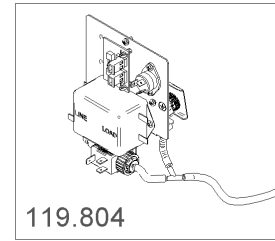

1.34 Träger Triac kpl. BWone

Artikelnr.	Bezeichnung	Menge
101.930	Federclip	2
104.016	Linsen-Kombischraube M4x8 Phillips	2
104.016	Linsen-Kombischraube M4x8 Phillips	2
104.117	Luftregler rot 0	1
104.793	O-Ring 5.00x1.50 MVQ	1
108.359	Zylinderschraube M4x6	2.0
108.359	Zylinderschraube M4x6	2
110.520	Anschlussnippel gerade + O-Ring	2
115.917	Set Triac	1
117.439	T-Stück (POM) für Schlauch $\varnothing$4-5mm	1
117.662	Luftventil	1
118.413	Luftreglerhalter	1
120.184	Silikonschlauch $\varnothing$7/4 x 100mm	1
120.197	Silikonschlauch $\varnothing$7/4 x 50mm	1
120.198	Silikonschlauch $\varnothing$7/4 x 50mm	1
120.199	Silikonschlauch $\varnothing$7/4 x 240mm	1
120.711	Luftreglerabdeckung set	1
120.712	Netzfilter 1Ph 16A 230V set	1
120.819	Senkschraube M4x10 Phillips	2.0
120.827	Ansteuerprint Triac set	1
121.179	Luftregler hellblau 0.0mm	1
121.266	Trägerblech Triac BWone	1

1.34 Träger Triac kpl. BWone