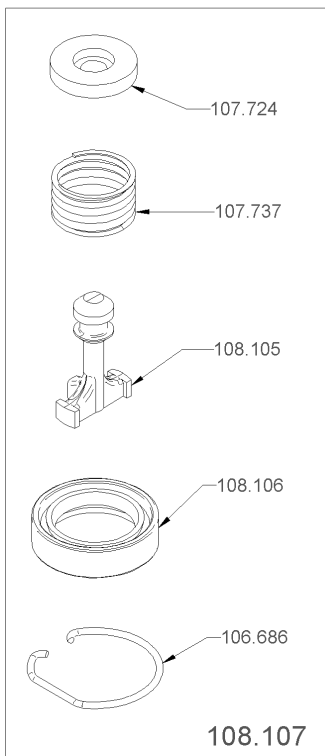

1.15 Tropfschale kpl. BWone

Artikelnr.	Bezeichnung	Menge
104.085	Logo Thermoplan	1
105.056	PT-Schraube KA35x12 Senkkopf Phillips	2
106.686	Sprengring für Bohrung ø19x1	1
107.724	Ventildichtung	1
107.737	Ventilfeder	1
108.105	Wasserventil Tropfschale	1
108.106	Wellendichtring ø12x19x5	1
108.107	Wasserventil Tropfschale, komplett	1
119.763	Tassenrost BWone	1
120.687	Tropfschale BWone	1
120.841	Verkleidung zu Tropfschale kpl.	1

1.15 Tropfschale kpl. BWone