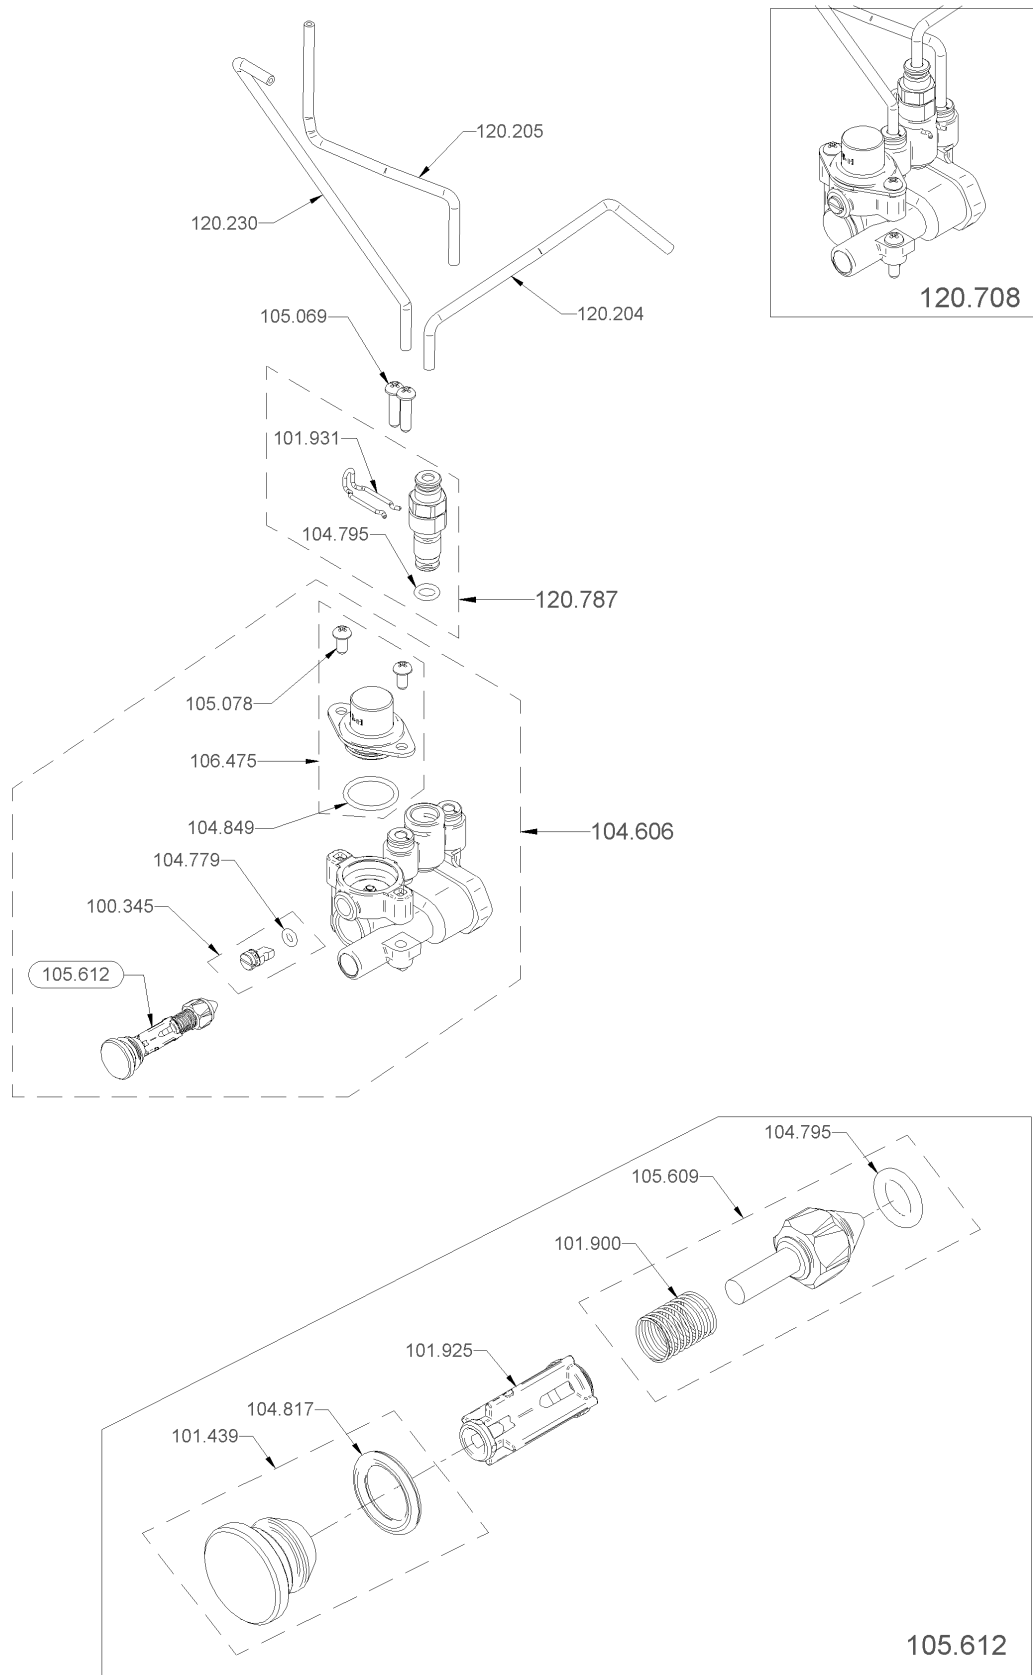

1.26 Hydraulikblock set

Artikelnr.	Bezeichnung	Menge
100.345	Ablaufzapfen, kpl.	1
101.439	Dichtungszapfen, kpl.	1
101.900	Feder zu 6-kant Rückschlag	1
101.925	Federanschlag Rückschlagventil Hydraulik	1
101.931	Federclip mit 90° Abbug	1
104.606	Multifunktionsblock, komplett	1
104.779	O-Ring 3.69x1.78 EPDM	1
104.795	O-Ring 6.07x1.78 FKM	1
104.795	O-Ring 6.07x1.78 FKM	1
104.817	O-Ring 9.00x2.00 EPDM	1
104.849	O-Ring 17.17x1.78 FKM	1
105.069	PT-Schraube KA40x16 Linsenkopf Phillips	2
105.078	PT-Schraube KA40x8 Linsenkopf	2
105.609	Rückschlagventil hexagonal Führung, kpl.	1
105.612	Rückschlagventil Hydraulik, kplt.	1
106.475	Sicherheitsventil Hydraulik, kpl.	1
120.204	FEP-Rohr ø4/2 x 160mm	1
120.205	FEP-Rohr ø4/2 x 245mm	1
120.230	FEP-Rohr ø4/2 x 145mm	1
120.787	Büchse Flowmeterschraubung set	1

1.26 Hydraulikblock set